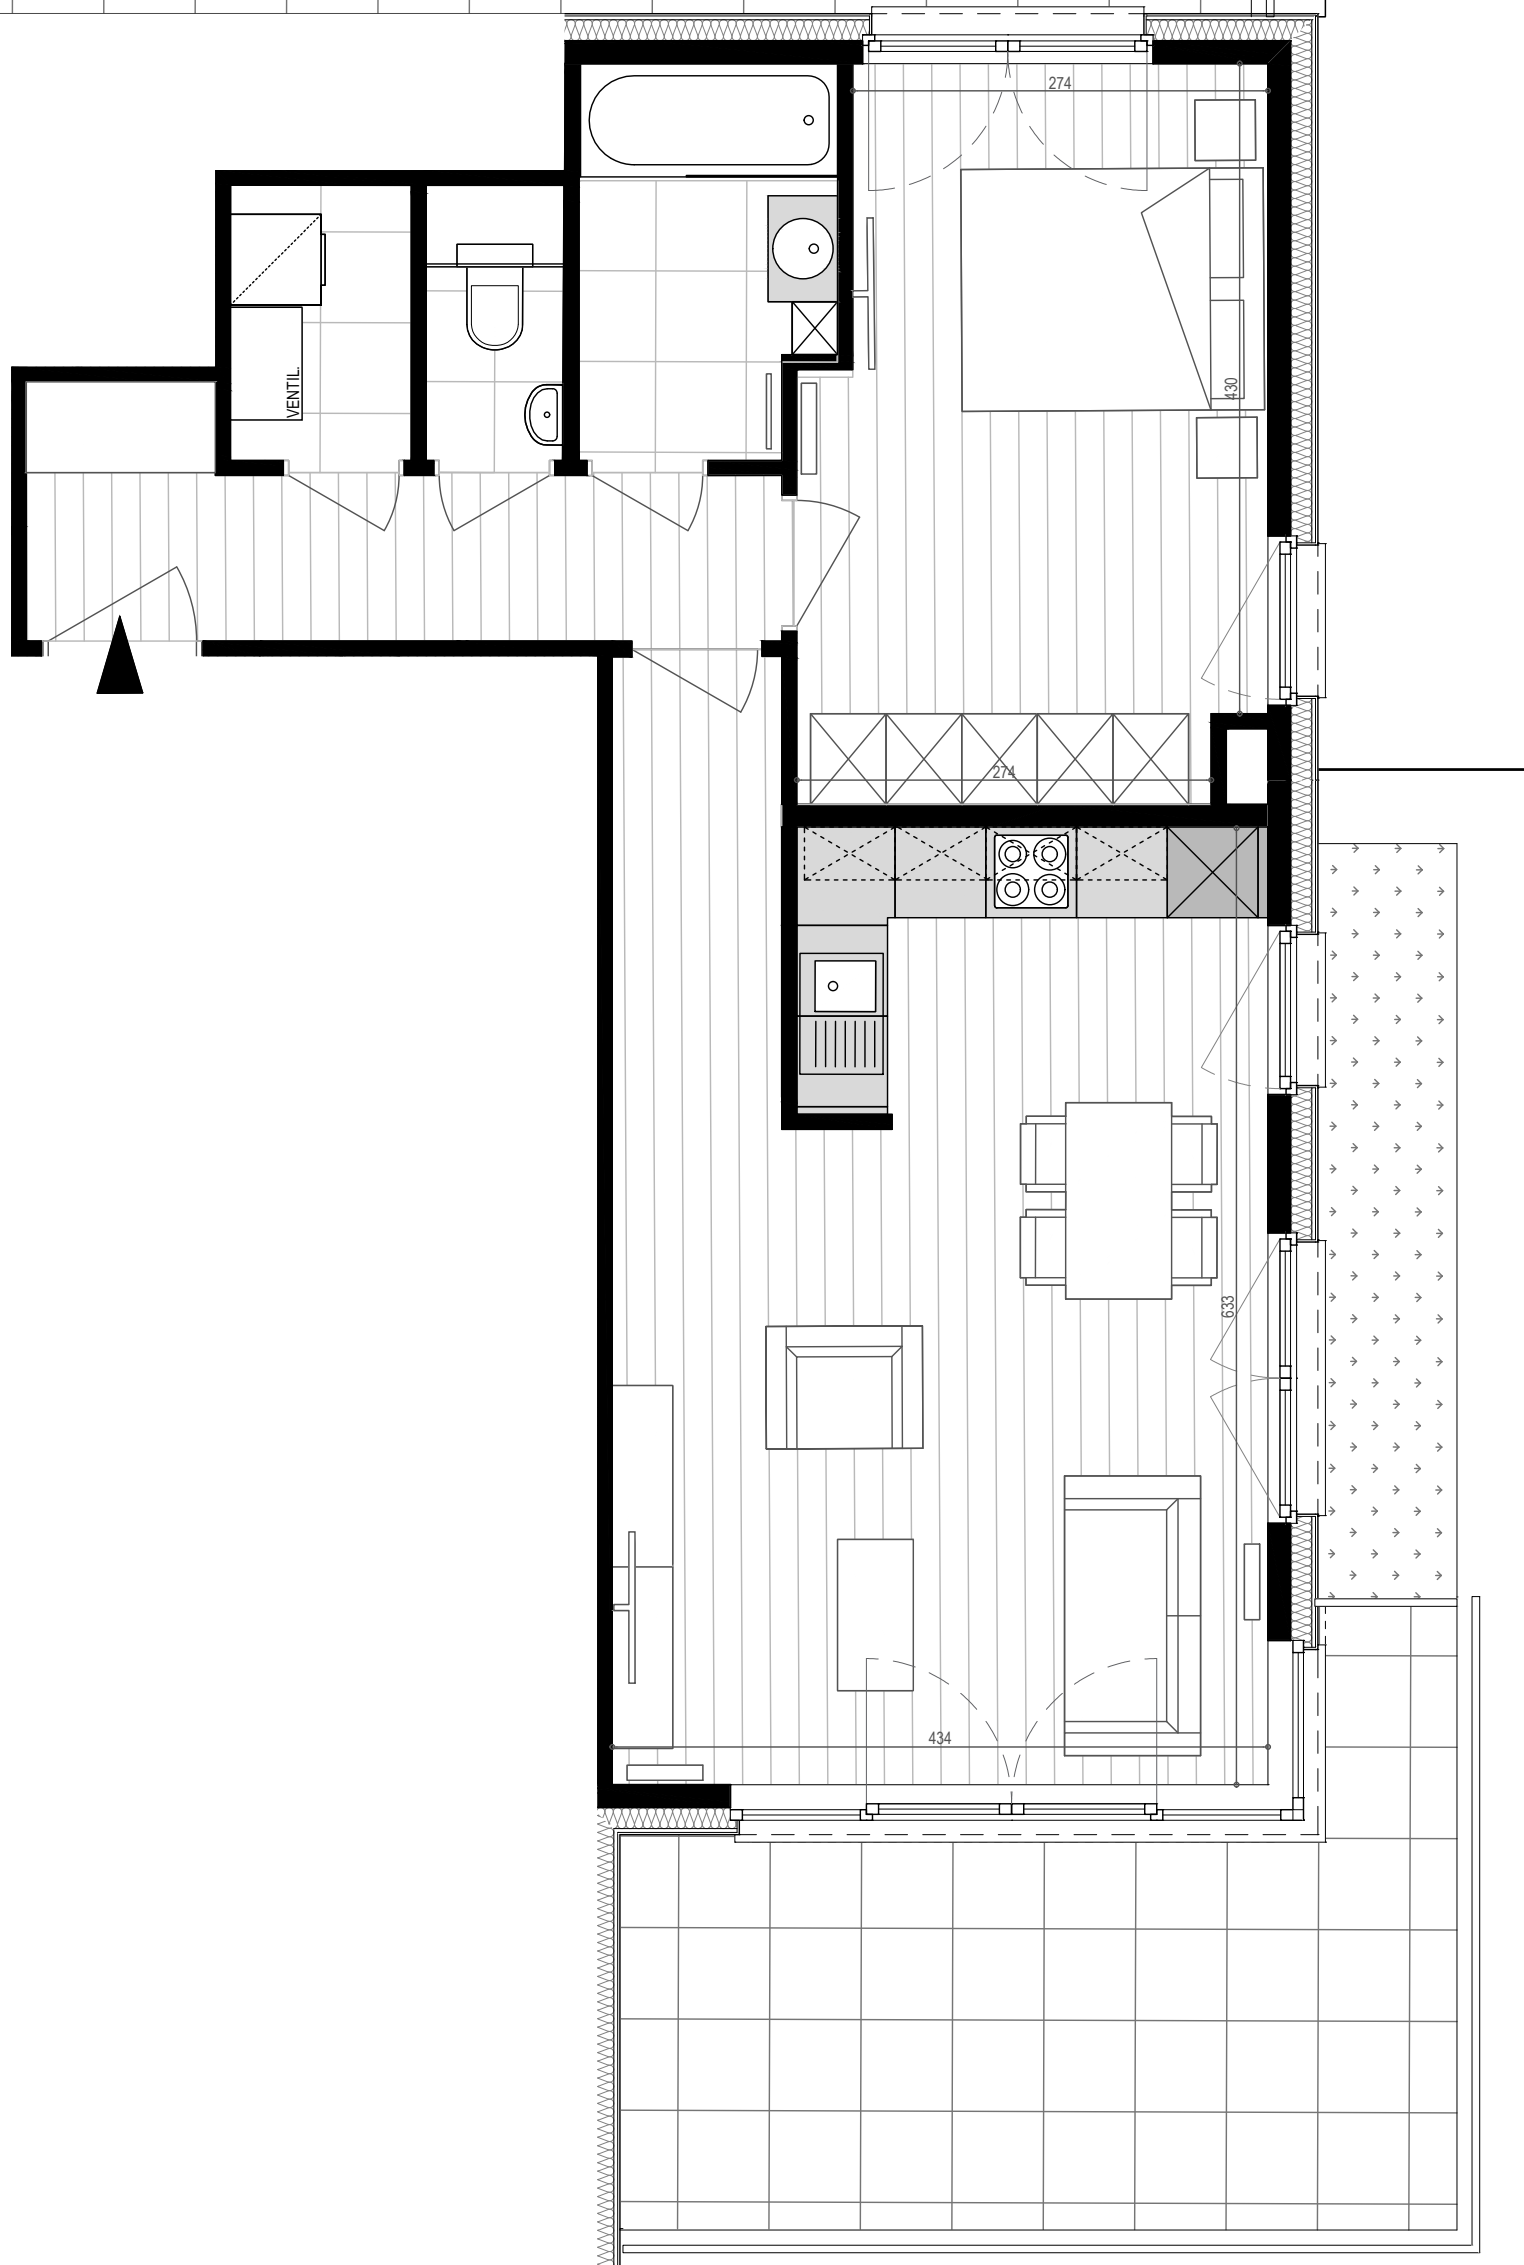

APPARTEMENT F5.03

N°80 bte 20 | Bien non-meublé*
N°80 bus 20 | Ongemeubeld appartement*

*Mobilier et dimensions sont dessinés à titre indicatif | Getekende meubels en afmetingen zijn indicatief

TPOLOGIE | *TPOLOGIE:*

5e étage - 5de verdieping
1 chambre - 1 slaapkamer

SUPERFICIES | *OPPERVLAKTEN:*

Appartement : 70.98 m²
Terrasse - Terras : 37.47 m²

1:50 sur/op A3

PARC LAITERIE - Rue de la Laiterie 68-80 | Melkerijstraat 68-80 - 1070 Anderlecht