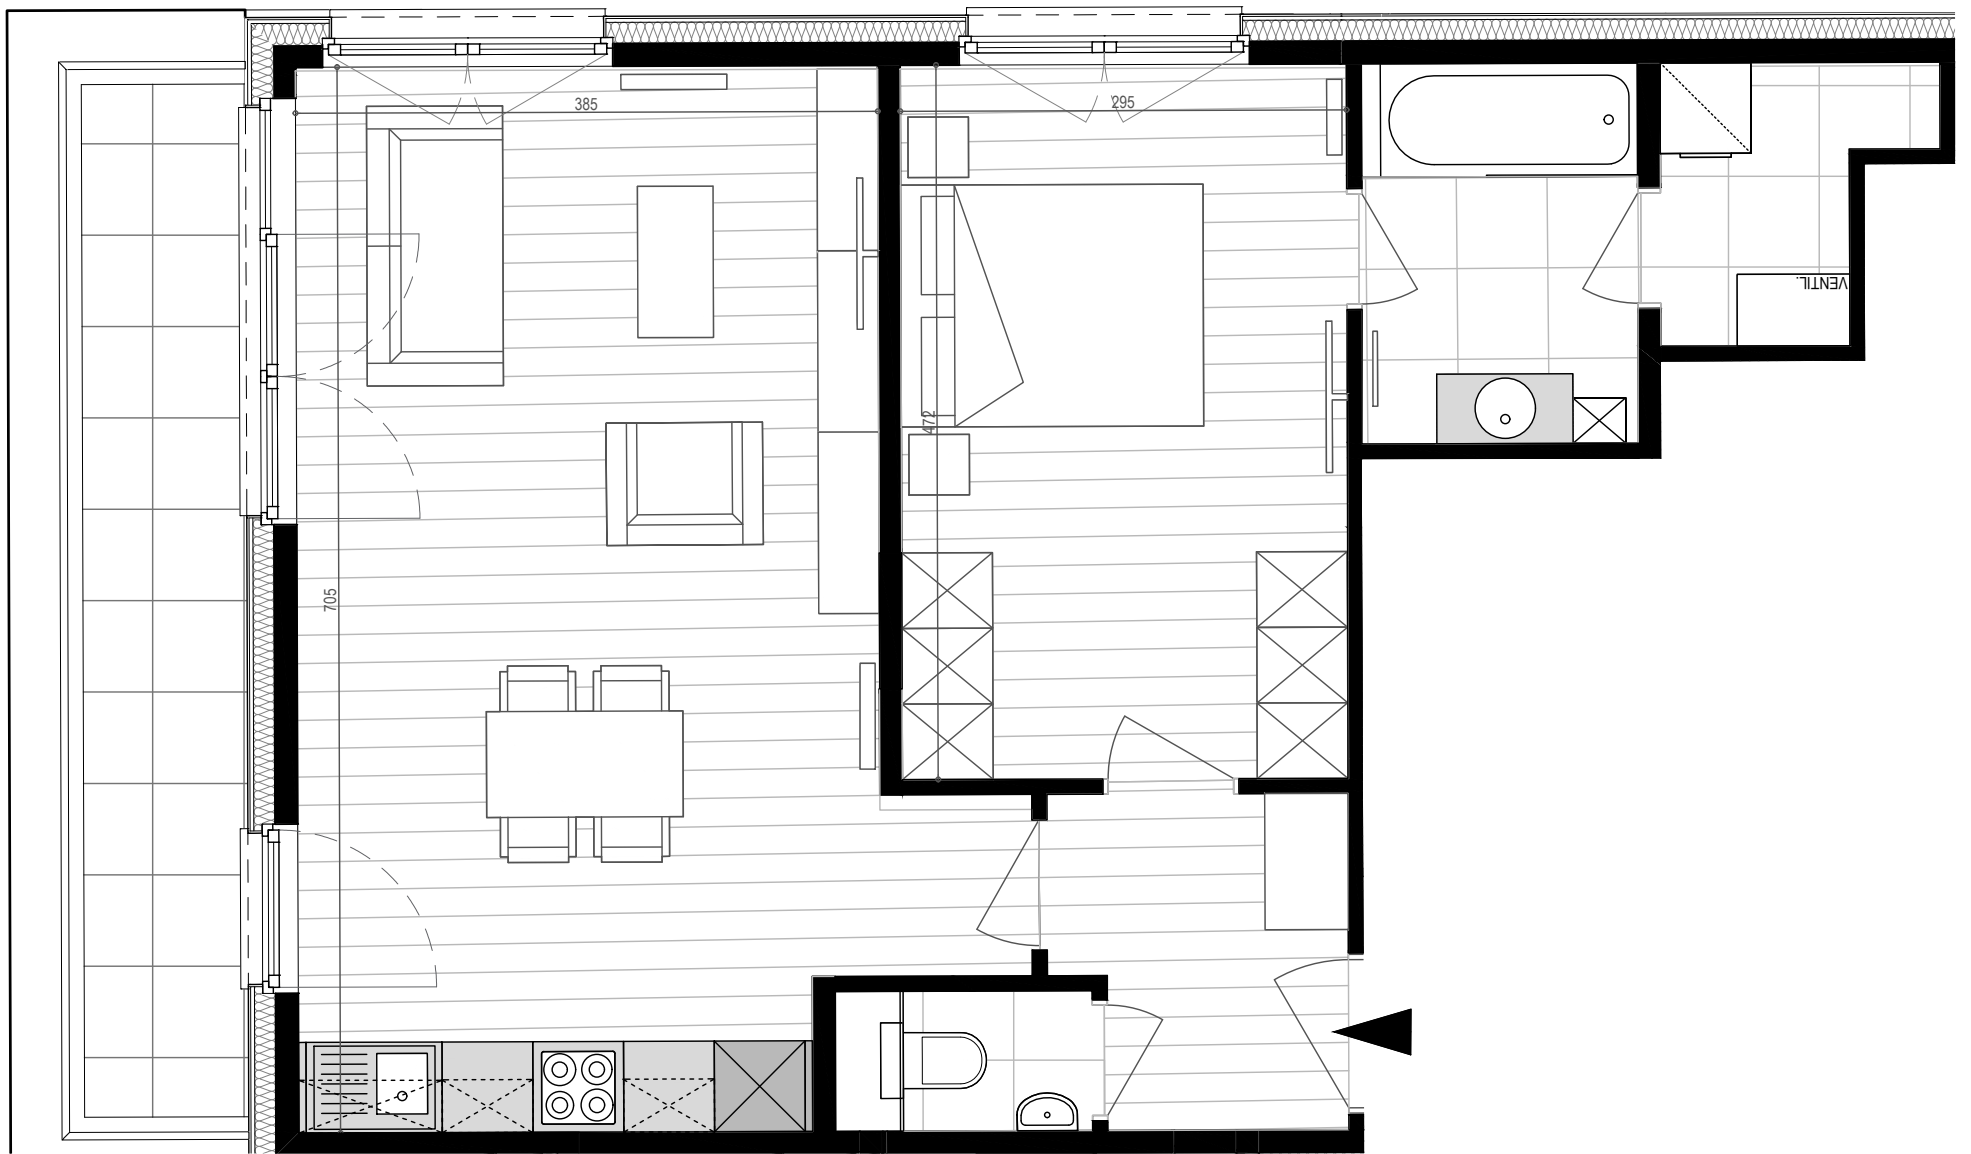

# APPARTEMENT F5.02

N°80 bte 19 | Bien non-meublé\*  
N°80 bus 19 | Ongemeubeld appartement\*

\*Mobilier et dimensions sont dessinés à titre indicatif | Getekende meubels en afmetingen zijn indicatief

## TPOLOGIE | *TPOLOGIE:*

5e étage - 5de verdieping  
1 chambre - 1 slaapkamer

## SUPERFICIES | *OPPERVLAKTEN:*

Appartement : 67.63 m<sup>2</sup>  
Terrasse - Terras : 8.91 m<sup>2</sup>

1:50 sur/op A3

PARC LAITERIE - Rue de la Laiterie 68-80 | Melkerijstraat 68-80 - 1070 Anderlecht