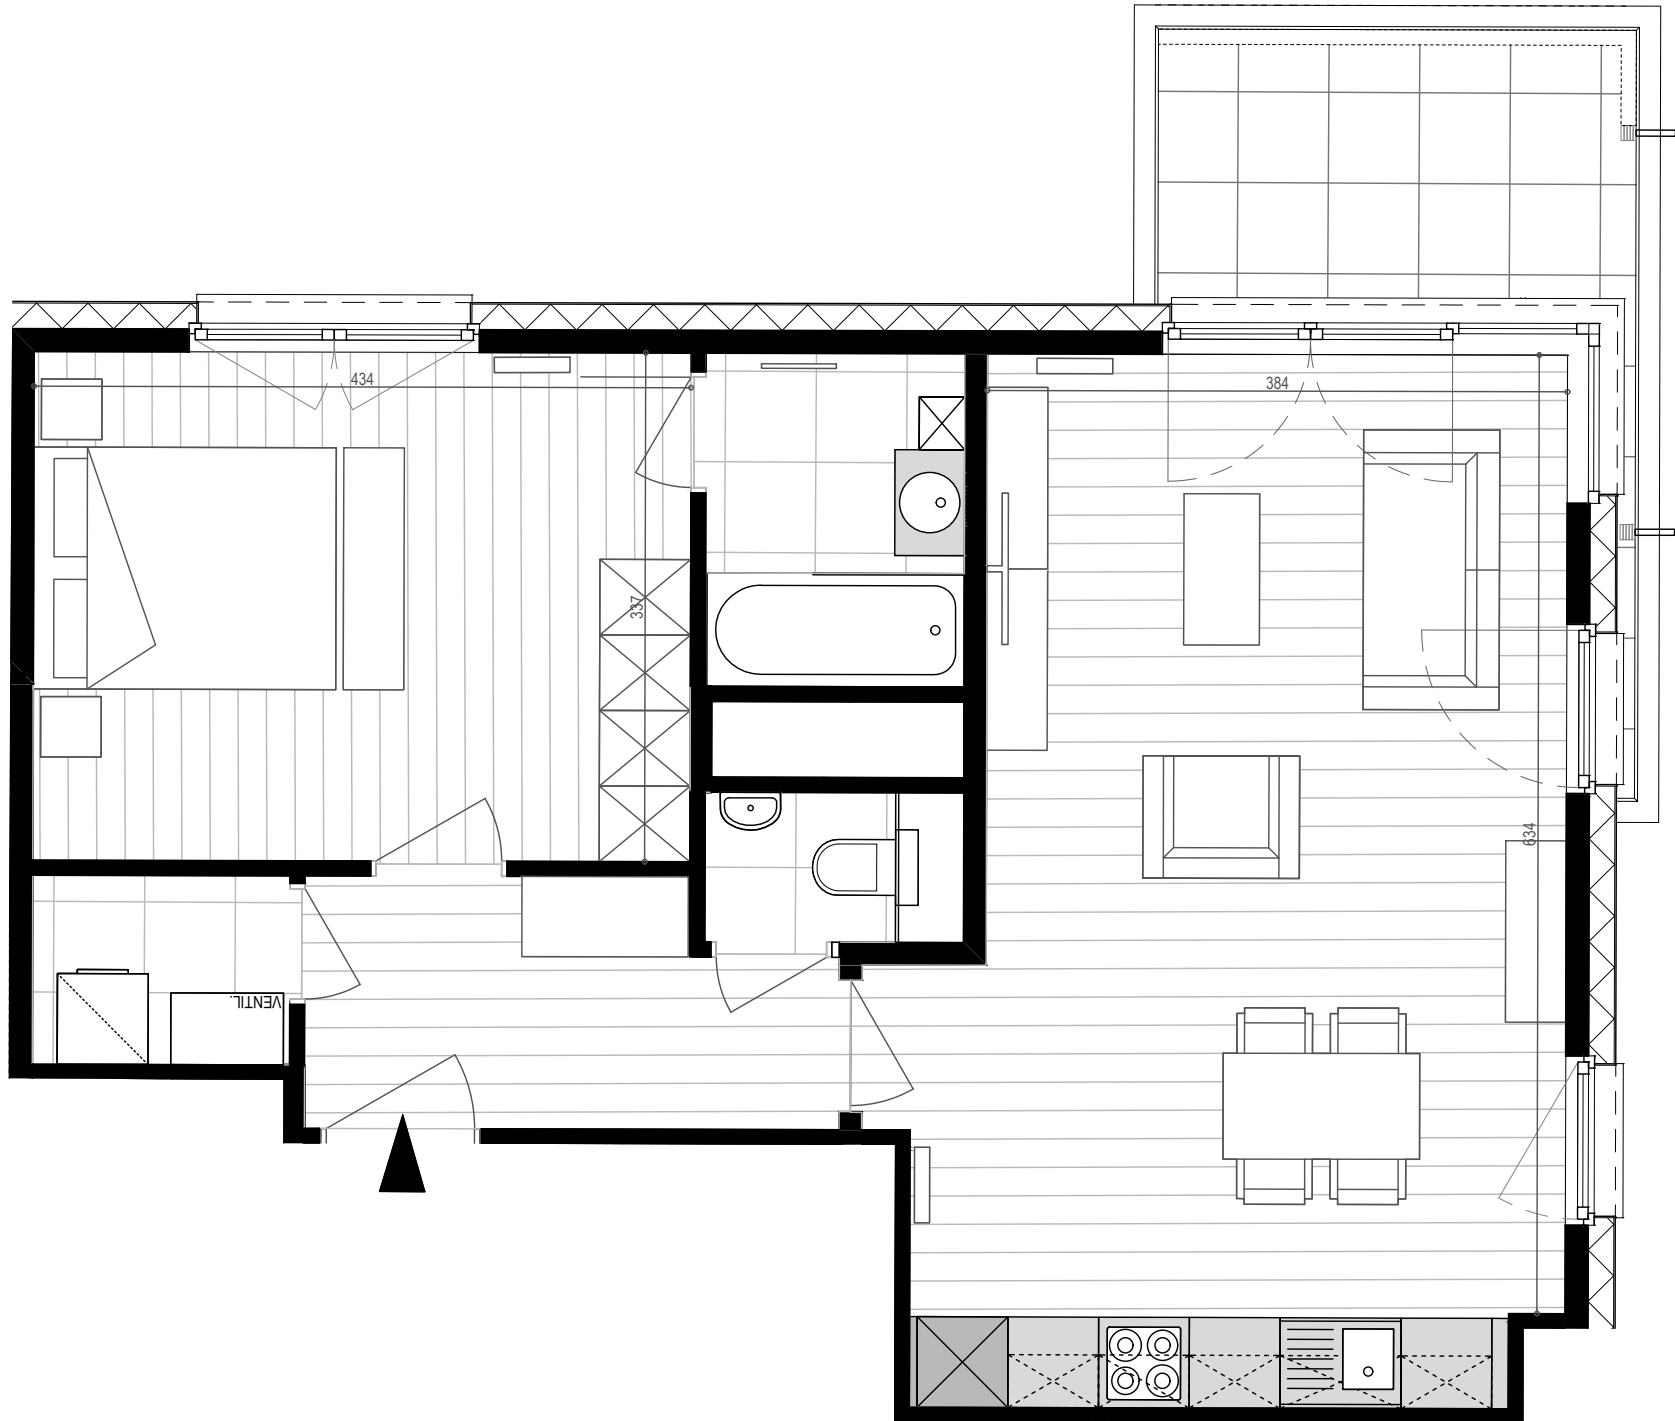

APPARTEMENT F4.04

N°80 bte 17 | Bien non-meublé*
N°80 bus 17 | Ongemeubeld appartement*

*Mobilier et dimensions sont dessinés à titre indicatif | Getekende meubels en afmetingen zijn indicatief

TYPOLOGIE | *TYPOLGIE:*

4e étage - 4de verdieping
1 chambre - 1 slaapkamer

SUPERFICIES | *OPPERVLAKTEN:*

Appartement : 68.87 m²
Terrasse - Terras : 7.98 m²

1:50 sur/op A3

PARC LAITERIE - Rue de la Laiterie 68-80 | Melkerijstraat 68-80 - 1070 Anderlecht