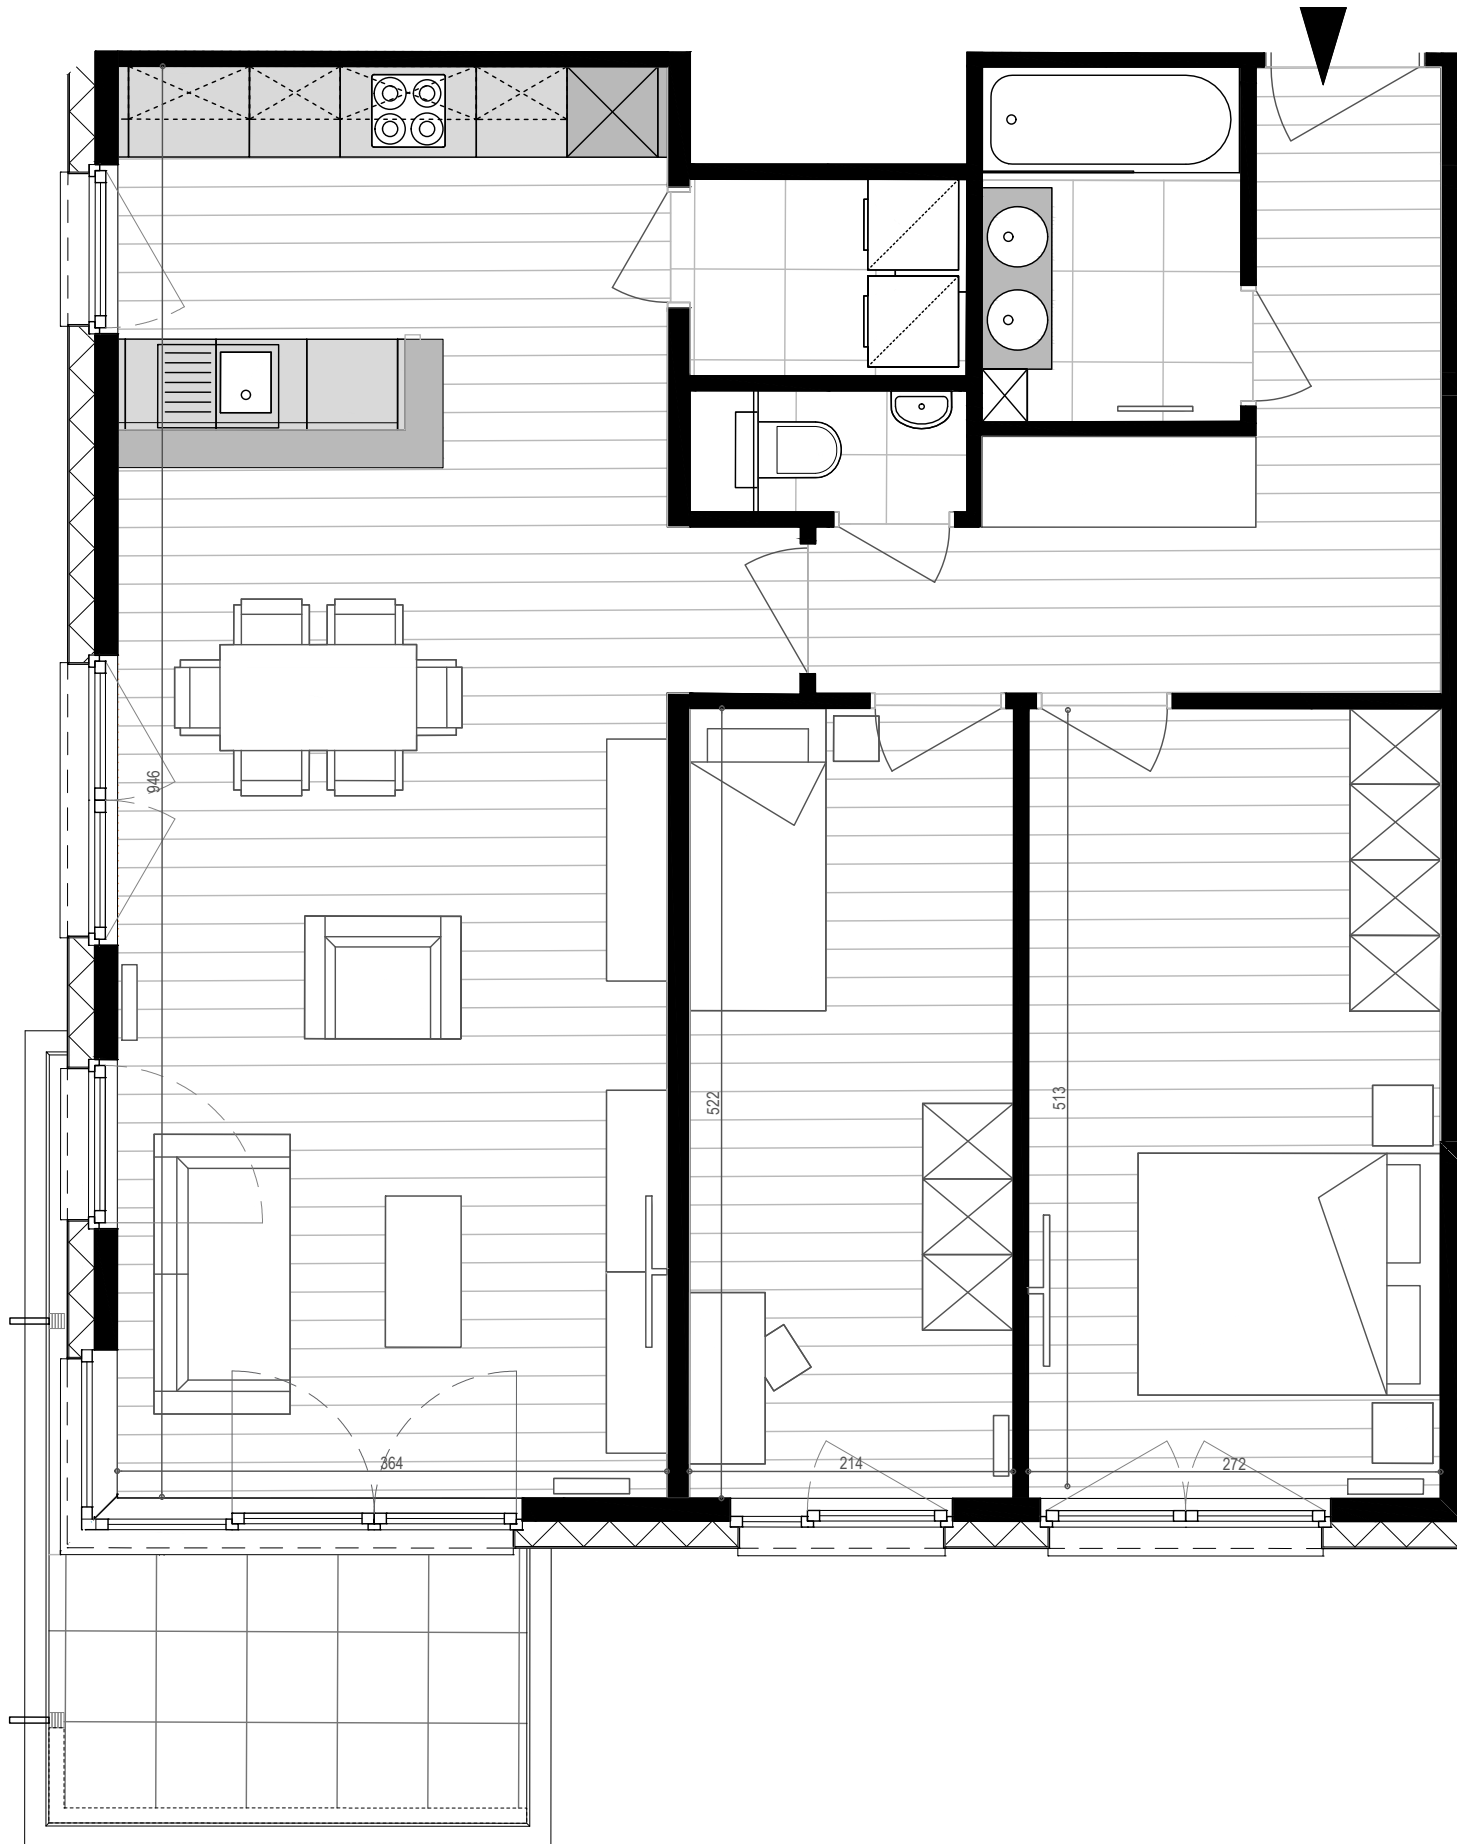

APPARTEMENT F4.02

N°80 bte 15 | Bien non-meublé*
N°80 bus 15 | Ongemeubeld appartement*

*Mobilier et dimensions sont dessinés à titre indicatif | Getekende meubels en afmetingen zijn indicatief

TYPOLOGIE | *TYPOLGIE:*

4e étage - 4de verdieping
2 chambres - 2 slaapkamers

SUPERFICIES | *OPPERVLAKTEN:*

Appartement : 91.75 m²
Terrasse - Terras : 7.98 m²

1:50 sur/op A3

PARC LAITERIE - Rue de la Laiterie 68-80 | Melkerijstraat 68-80 - 1070 Anderlecht