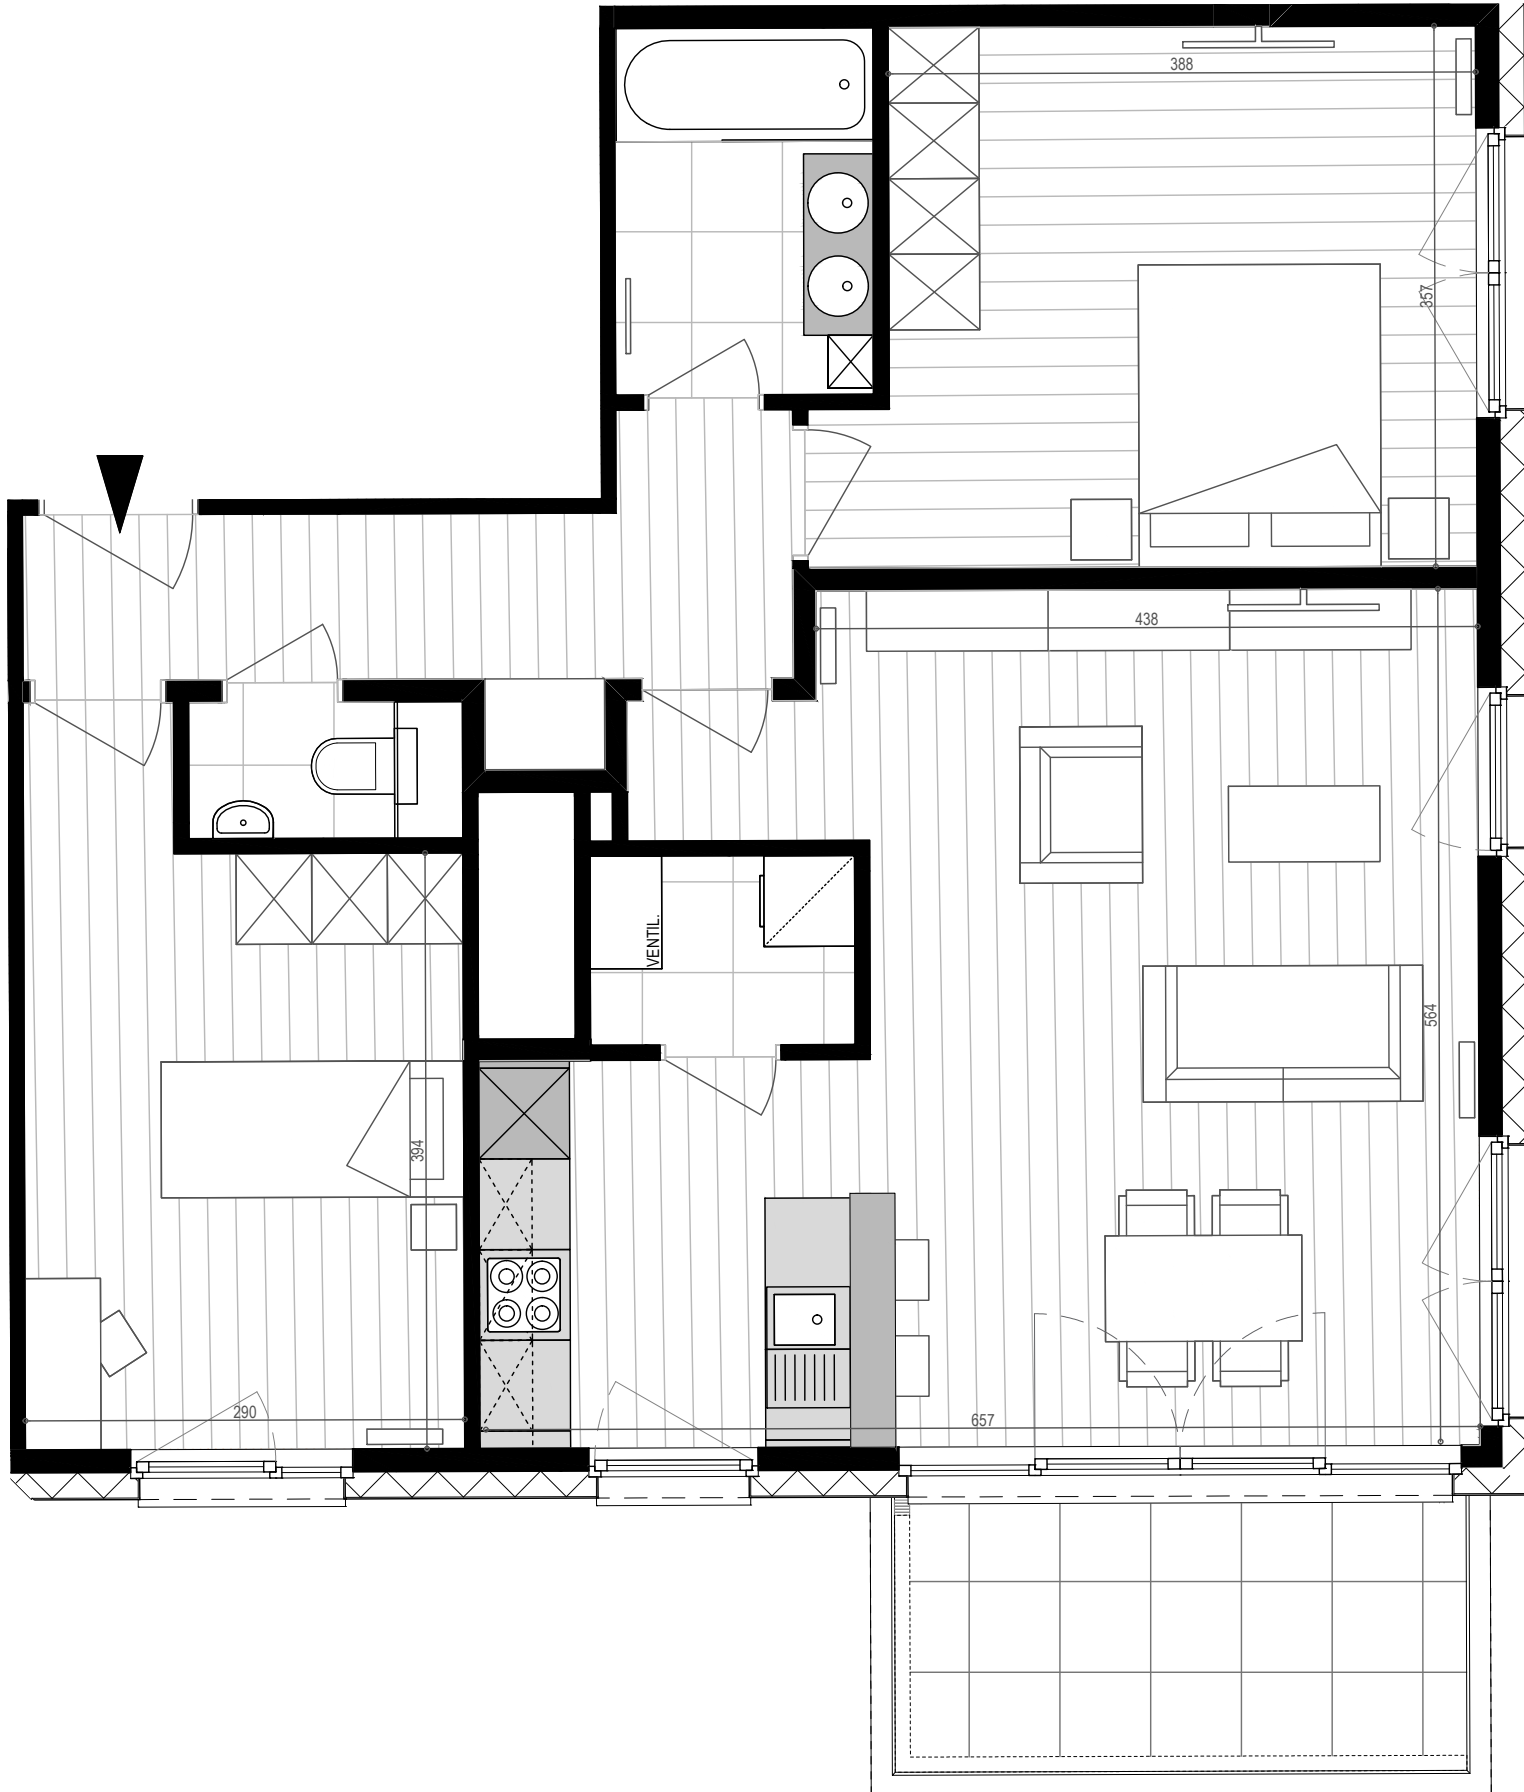

APPARTEMENT F4.01

N°80 bte 14 | Bien non-meublé*
N°80 bus 14 | Ongemeubeld appartement*

*Mobilier et dimensions sont dessinés à titre indicatif | Getekende meubels en afmetingen zijn indicatief

TPOLOGIE | *TPOLOGIE:*

4e étage - 4de verdieping
2 chambres - 2 slaapkamers

SUPERFICIES | *OPPERVLAKTEN:*

Appartement : 88.15 m²
Terrasse - Terras : 8.20 m²

1:50 sur/op A3

PARC LAITERIE - Rue de la Laiterie 68-80 | Melkerijstraat 68-80 - 1070 Anderlecht