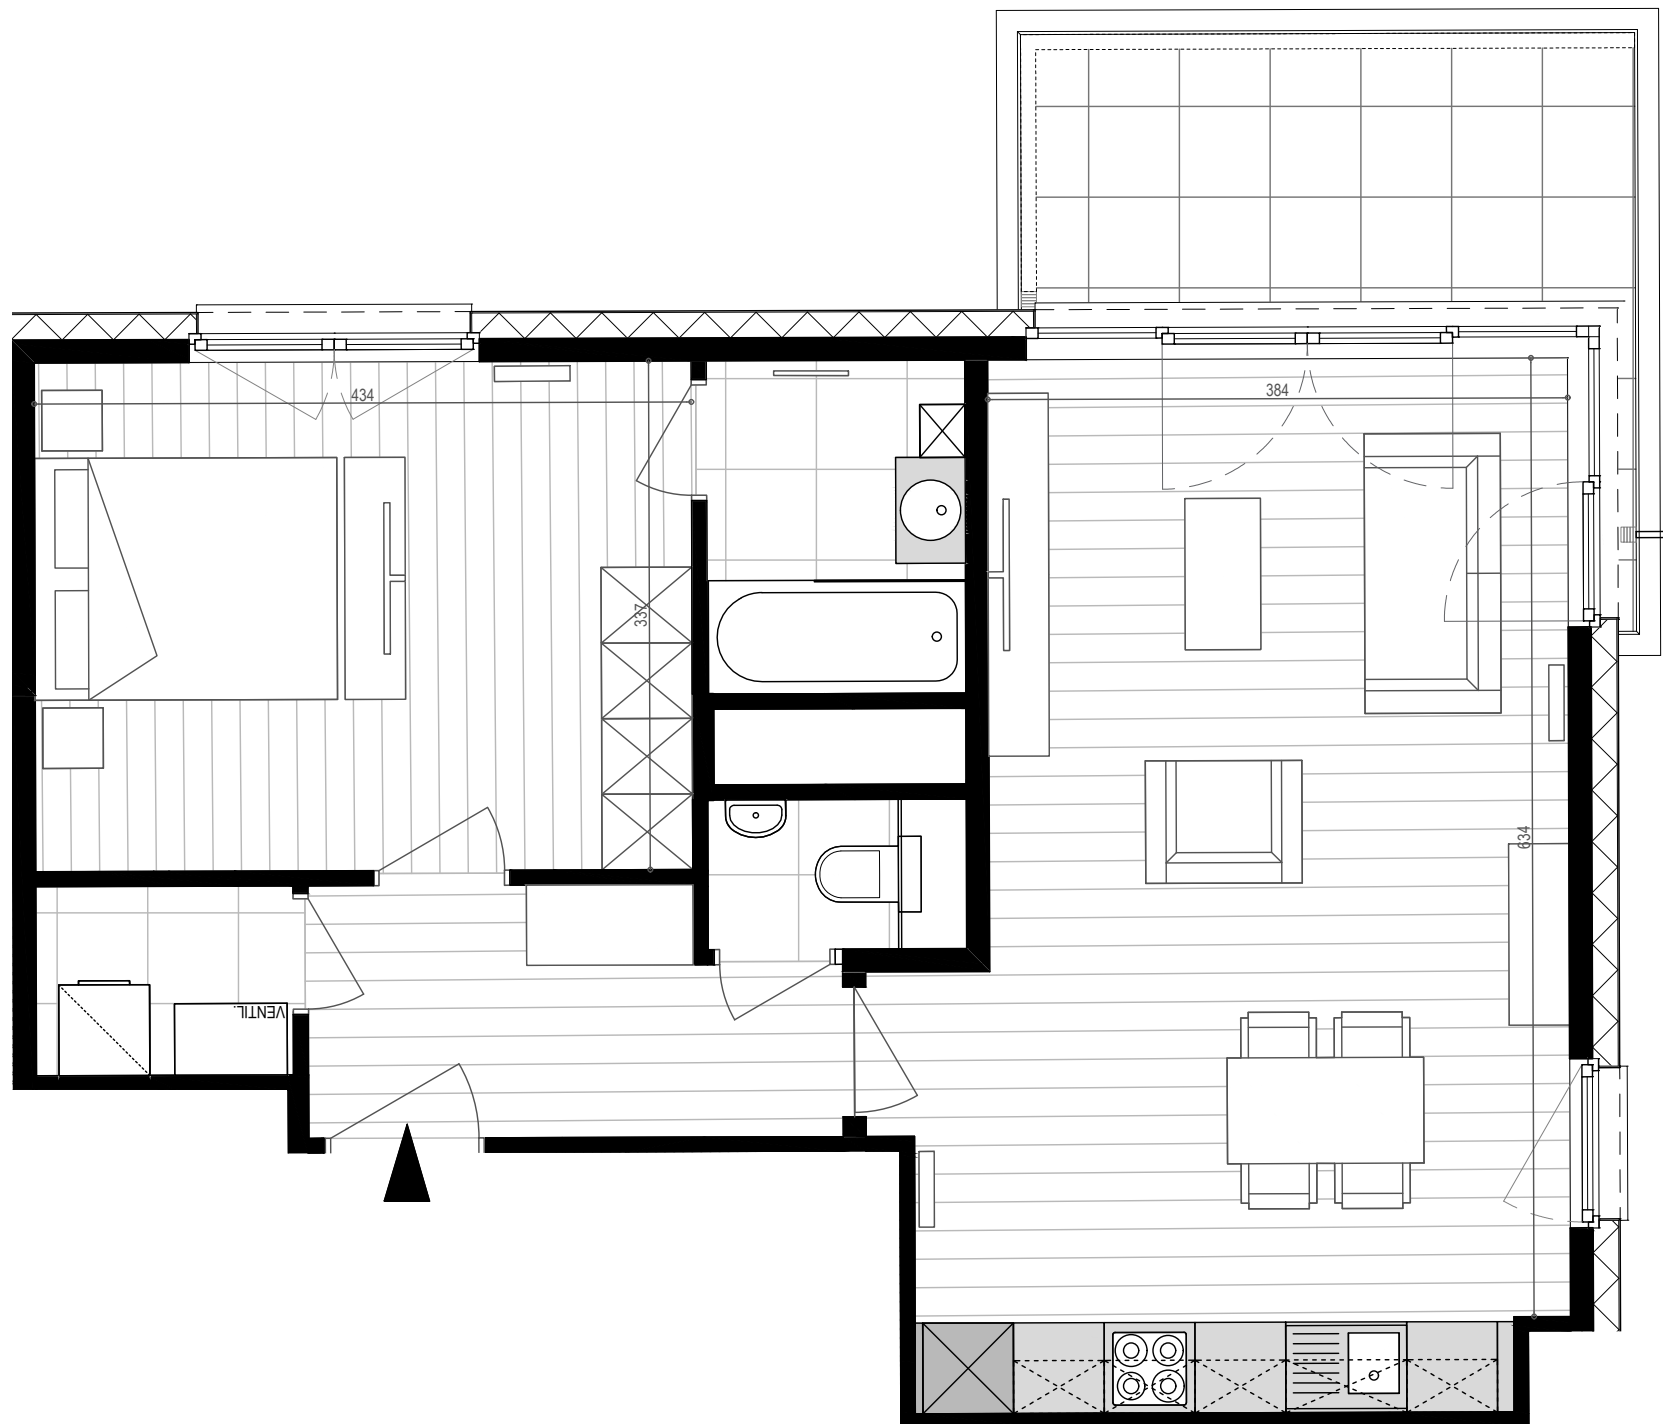

APPARTEMENT F3.04

N°80 bte 13 | Bien non-meublé*
N°80 bus 13 | Ongemeubeld appartement*

*Mobilier et dimensions sont dessinés à titre indicatif | Getekende meubels en afmetingen zijn indicatief

TYPOLOGIE | *TYPOLGIE:*

3e étage - 3de verdieping
1 chambre - 1 slaapkamer

SUPERFICIES | *OPPERVLAKTEN:*

Appartement : 68.87 m²
Terrasse - Terras : 9.45 m²

1:50 sur/op A3

PARC LAITERIE - Rue de la Laiterie 68-80 | Melkerijstraat 68-80 - 1070 Anderlecht