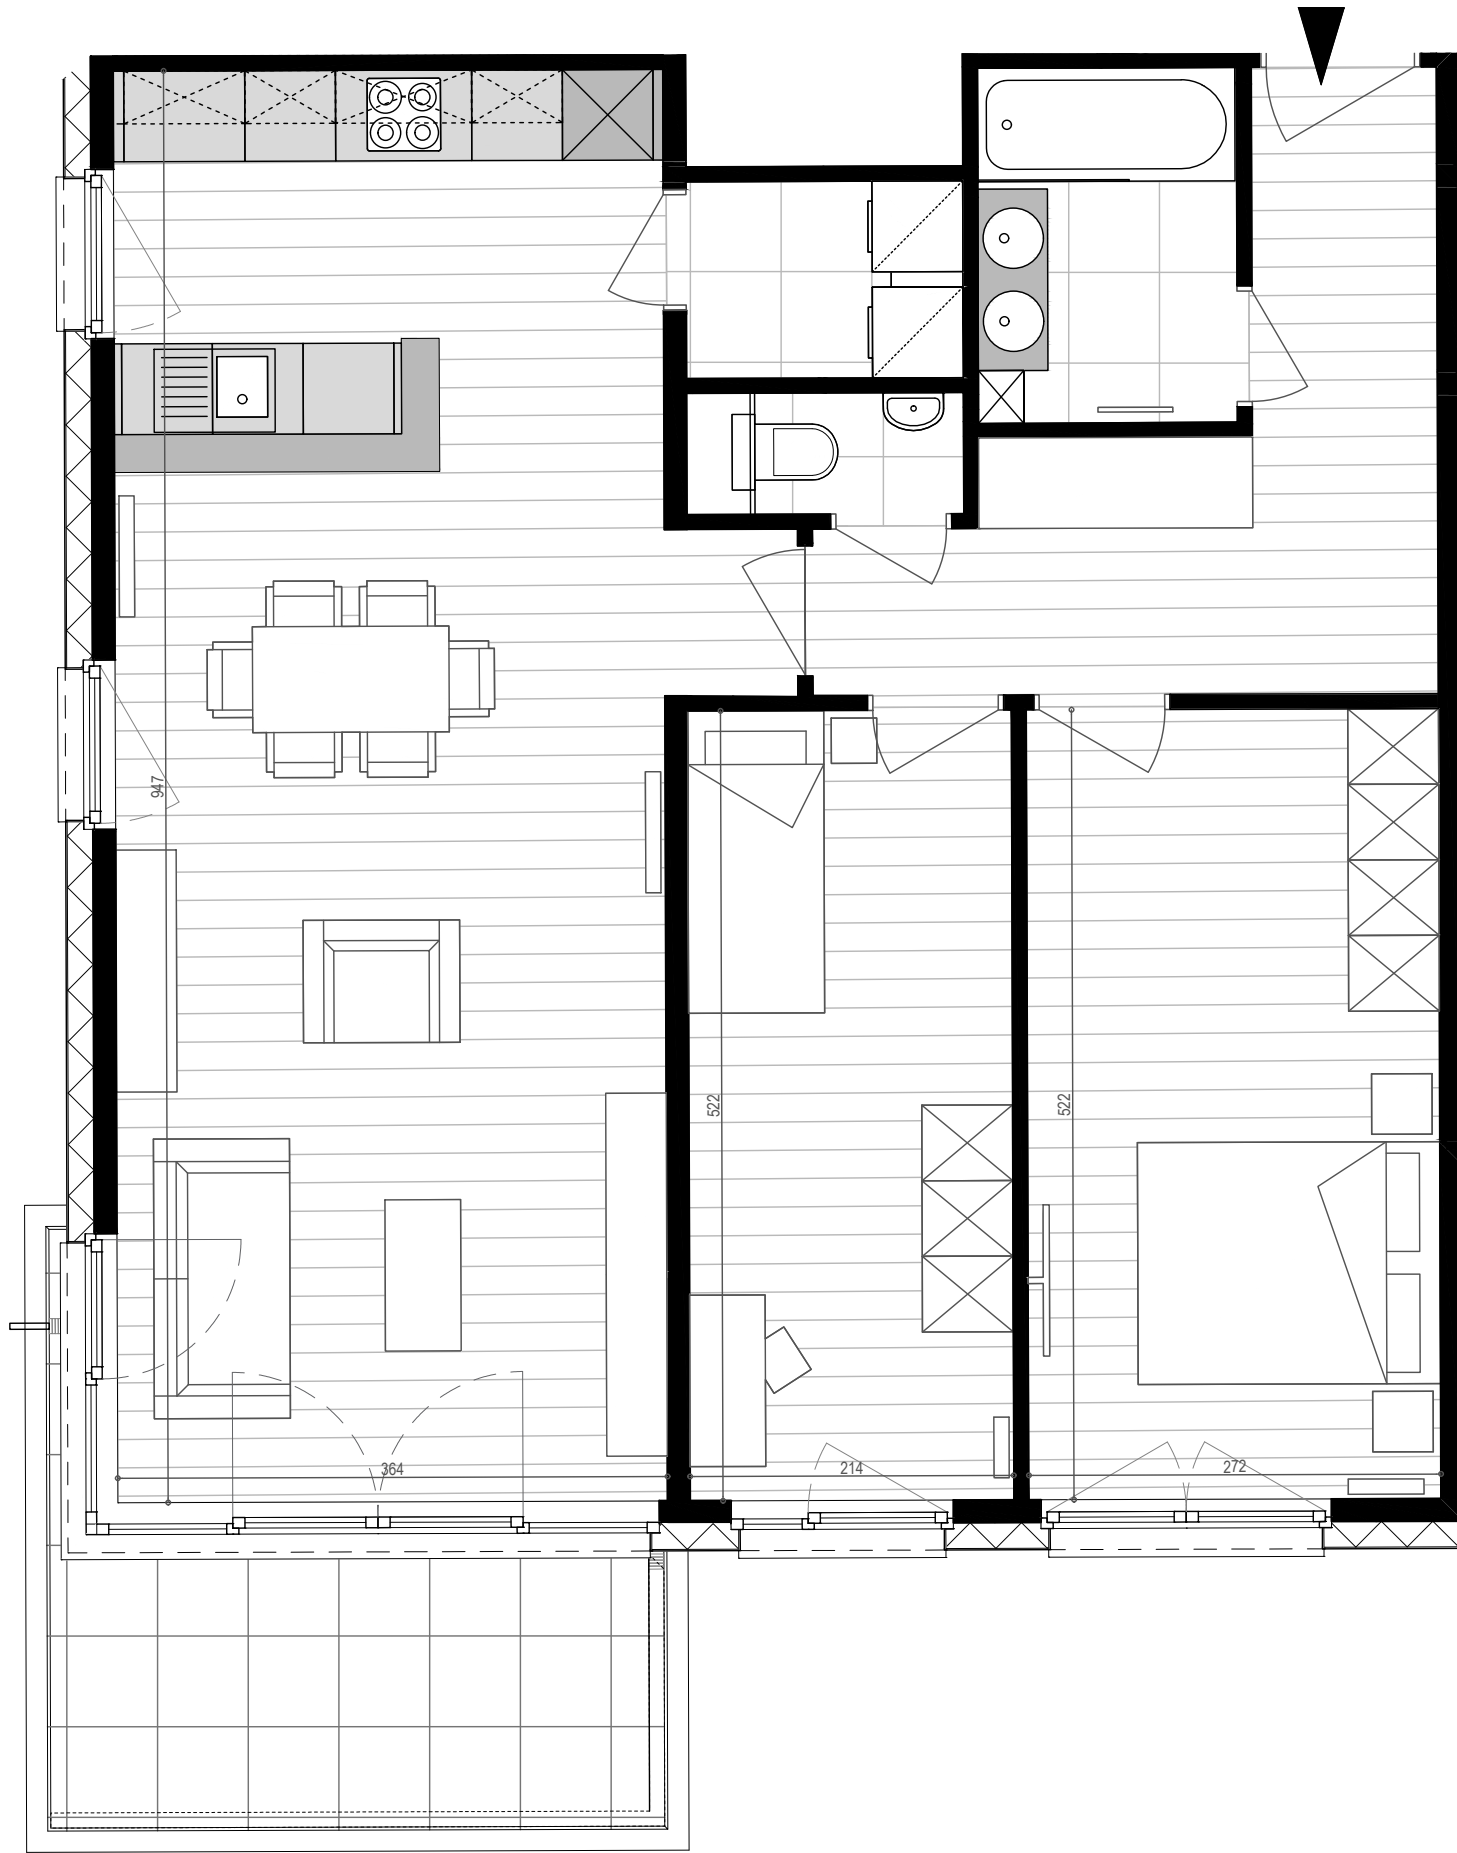

APPARTEMENT F3.02

N°80 bte 11 | Bien non-meublé*
N°80 bus 11 | Ongemeubeld appartement*

*Mobilier et dimensions sont dessinés à titre indicatif | Getekende meubels en afmetingen zijn indicatief

TPOLOGIE | *TYPOLGIE:*

3e étage - 3de verdieping
2 chambres - 2 slaapkamers

SUPERFICIES | *OPPERVLAKTEN:*

Appartement : 91.75 m²
Terrasse - Terras : 9.45 m²

1:50 sur/op A3

PARC LAITERIE - Rue de la Laiterie 68-80 | Melkerijstraat 68-80 - 1070 Anderlecht