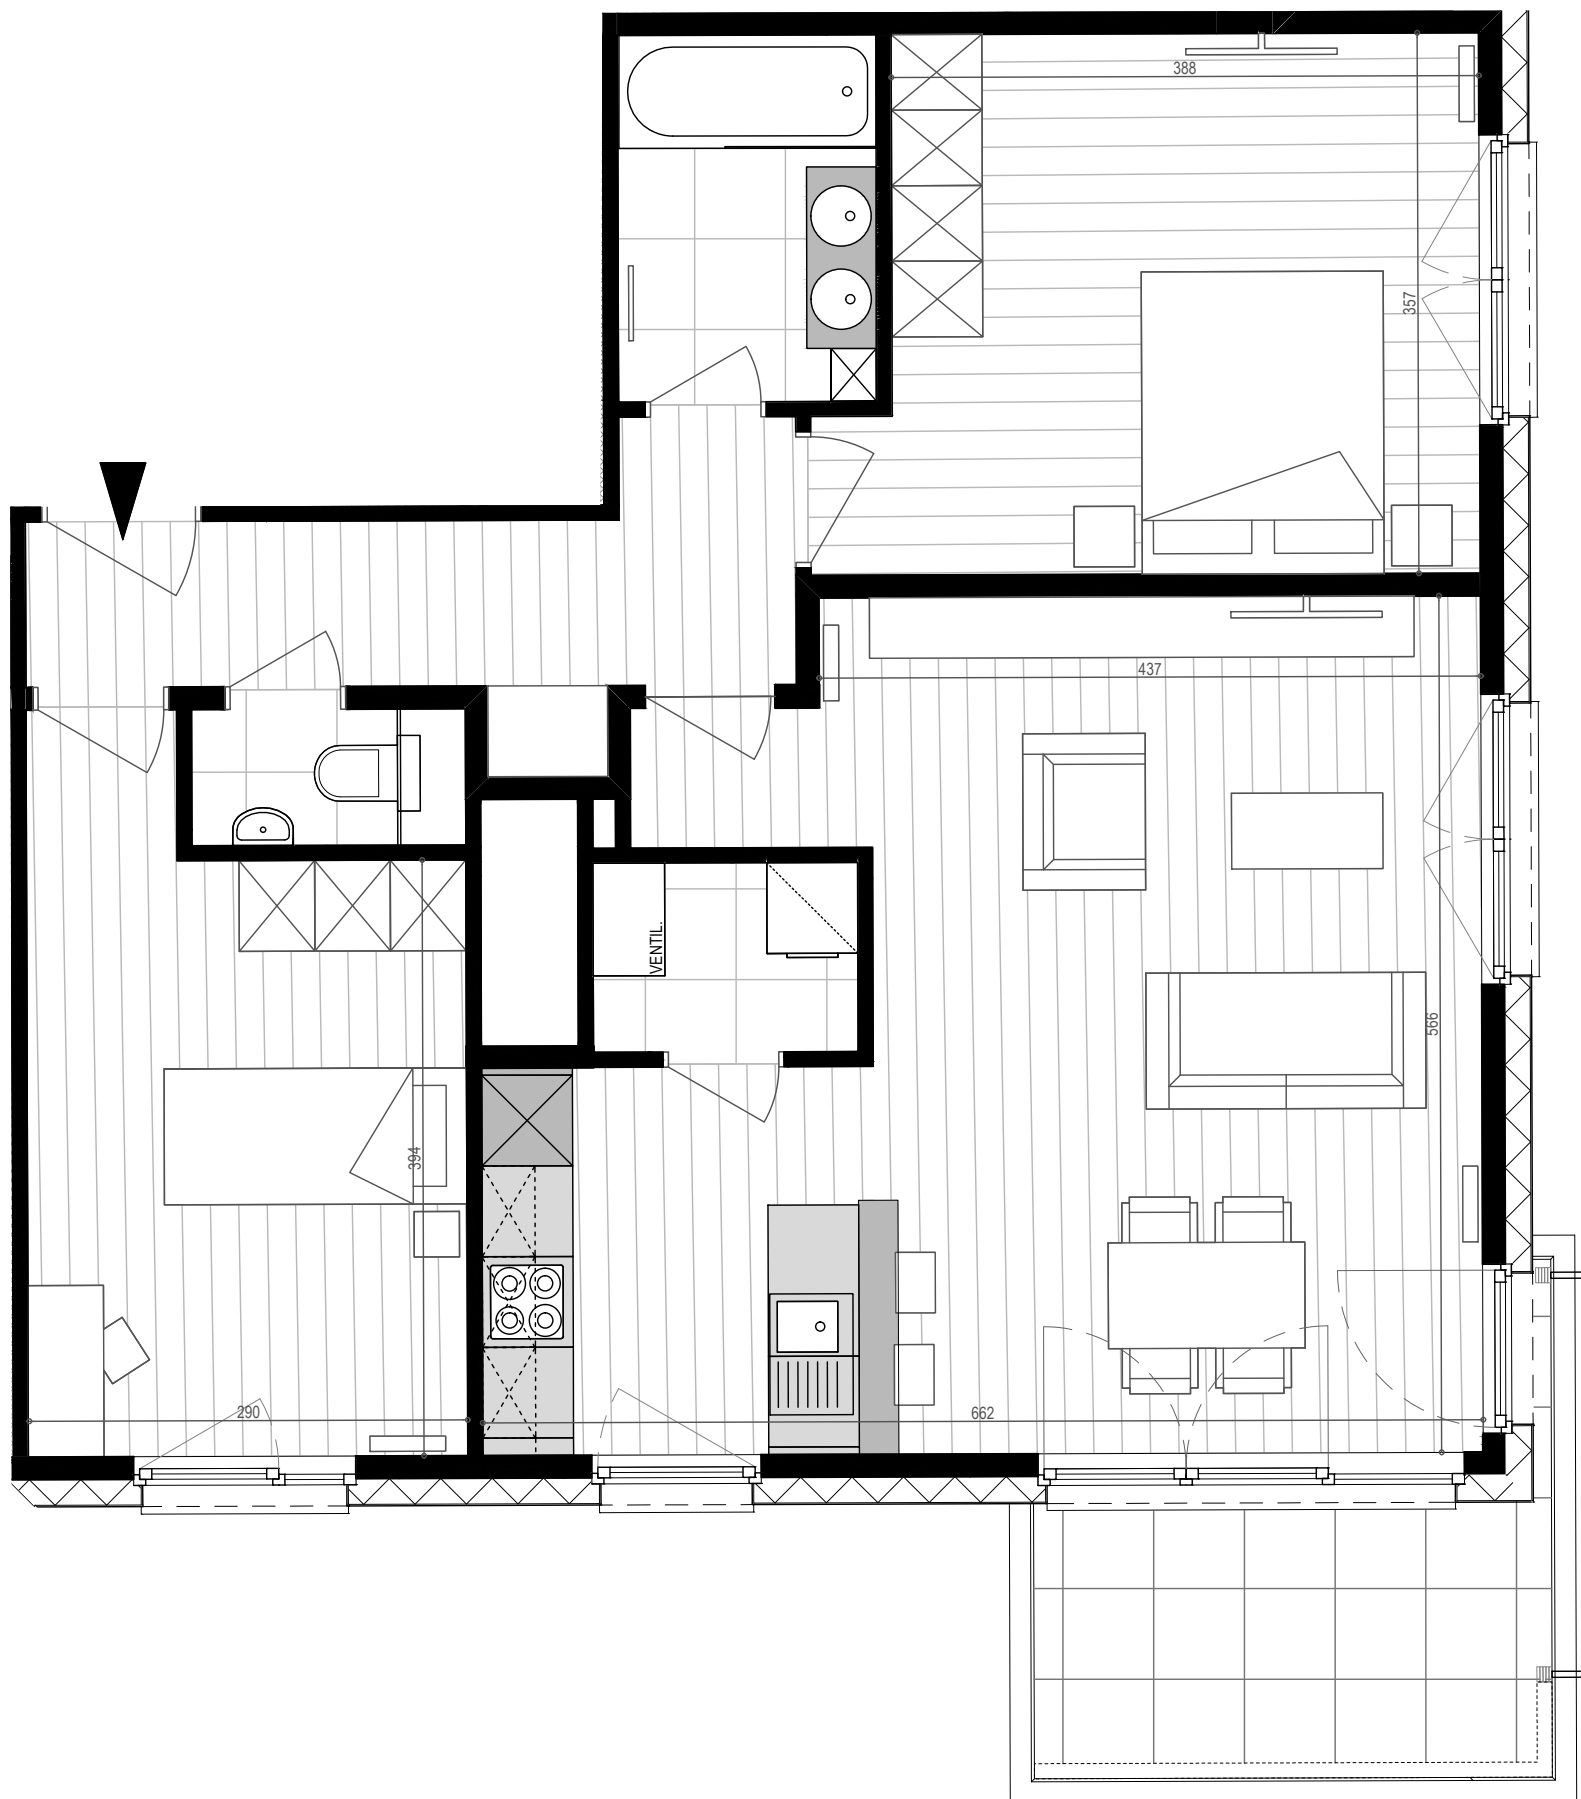

# APPARTEMENT F3.01

N°80 bte 10 | Bien non-meublé\*  
N°80 bus 10 | Ongemeubeld appartement\*

\*Mobilier et dimensions sont dessinés à titre indicatif | Getekende meubels en afmetingen zijn indicatief

## TPOLOGIE | *TPOLOGIE:*

3e étage - 3de verdieping  
2 chambres - 2 slaapkamers

## SUPERFICIES | *OPPERVLAKTEN:*

Appartement : 88.15 m<sup>2</sup>  
Terrasse - Terras : 8.01 m<sup>2</sup>

1:50 sur/op A3

PARC LAITERIE - Rue de la Laiterie 68-80 | Melkerijstraat 68-80 - 1070 Anderlecht