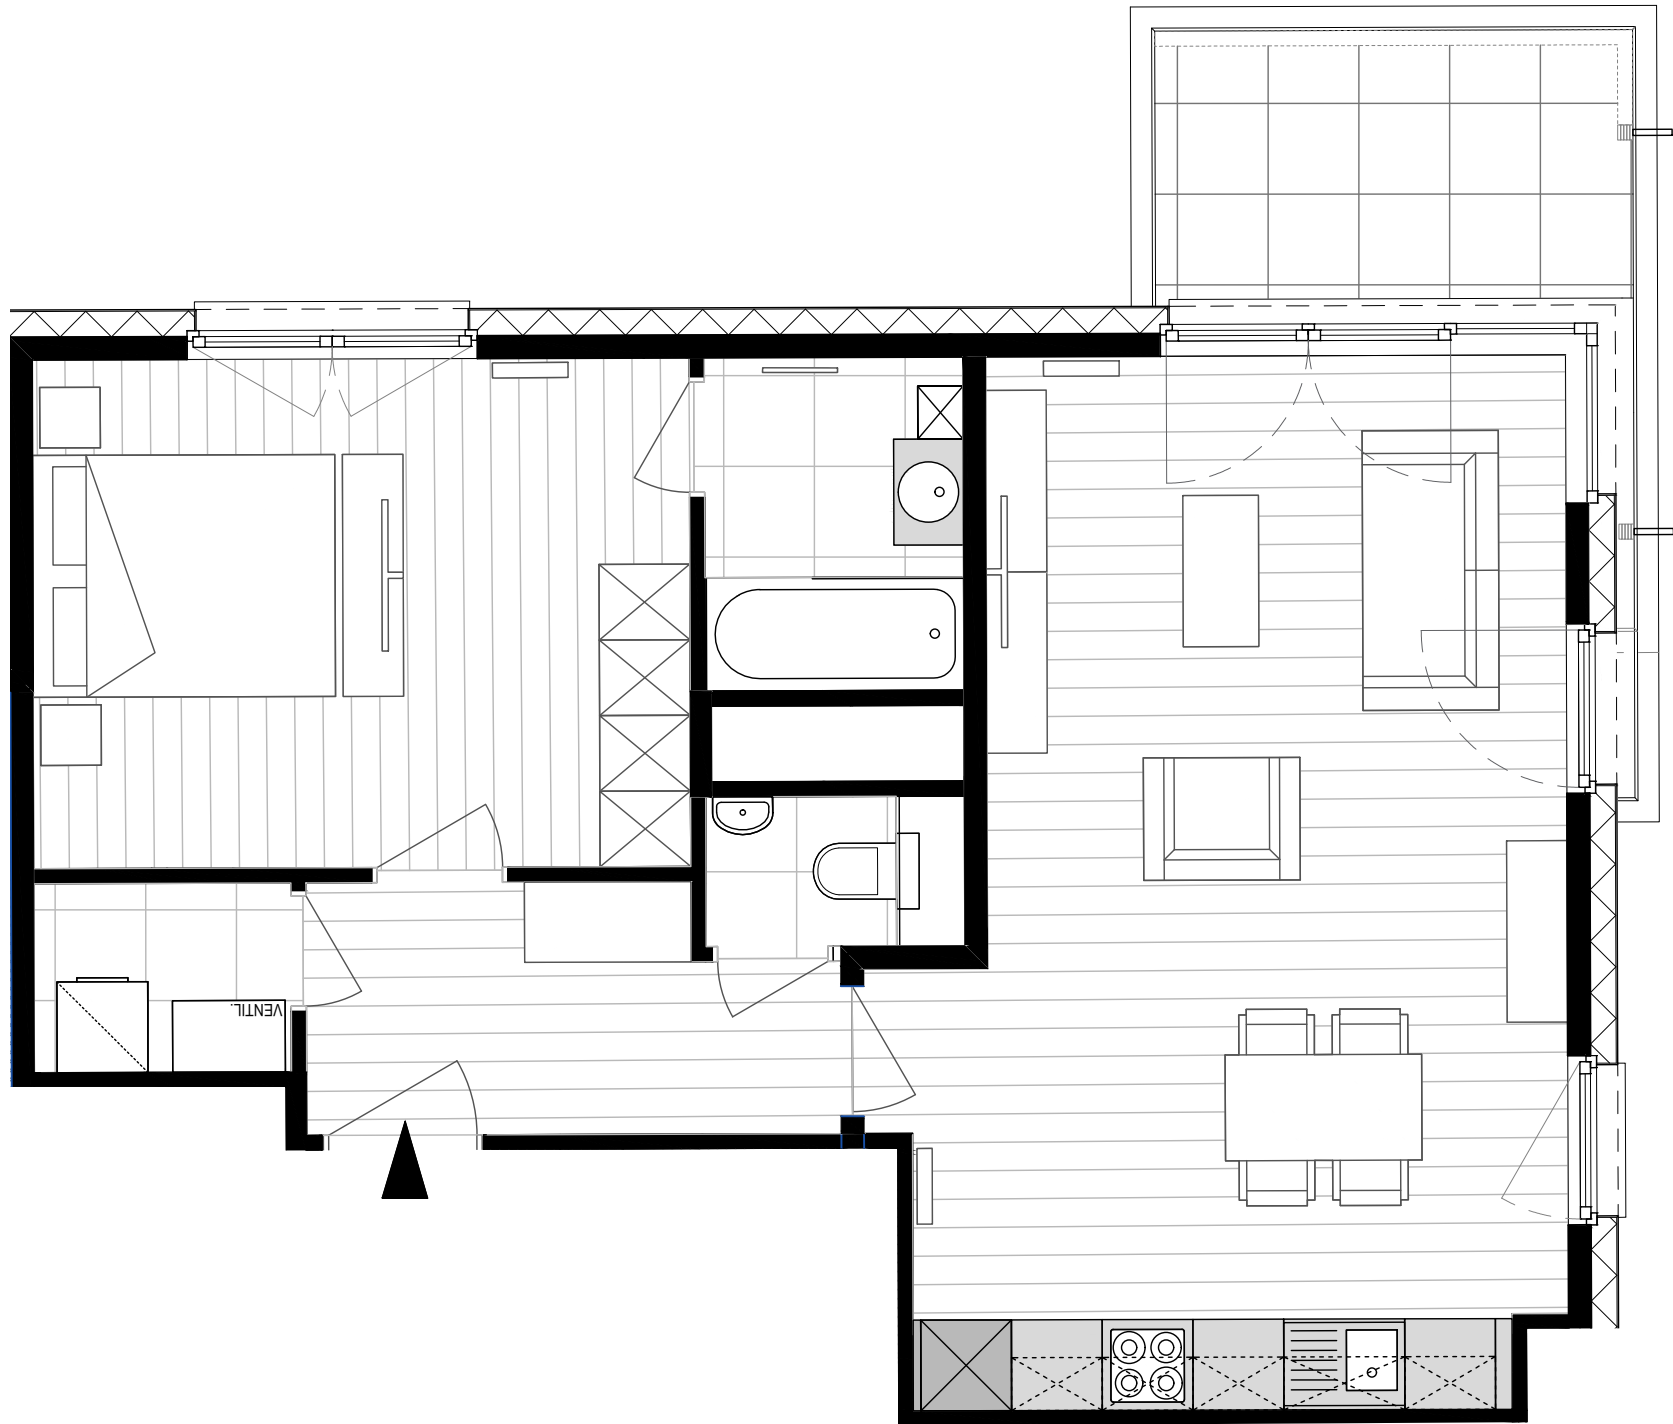

APPARTEMENT F2.04

N°80 bte 9 | Bien non-meublé*
N°80 bus 9 | Ongemeubeld appartement*

*Mobilier et dimensions sont dessinés à titre indicatif | Getekende meubels en afmetingen zijn indicatief

TPOLOGIE | *TPOLOGIE:*

2e étage - 2de verdieping
1 chambre - 1 slaapkamer

SUPERFICIES | *OPPERVLAKTEN:*

Appartement : 68.87 m²
Terrasse - Terras : 7.98 m²

1:50 sur/op A3

PARC LAITERIE - Rue de la Laiterie 68-80 | Melkerijstraat 68-80 - 1070 Anderlecht