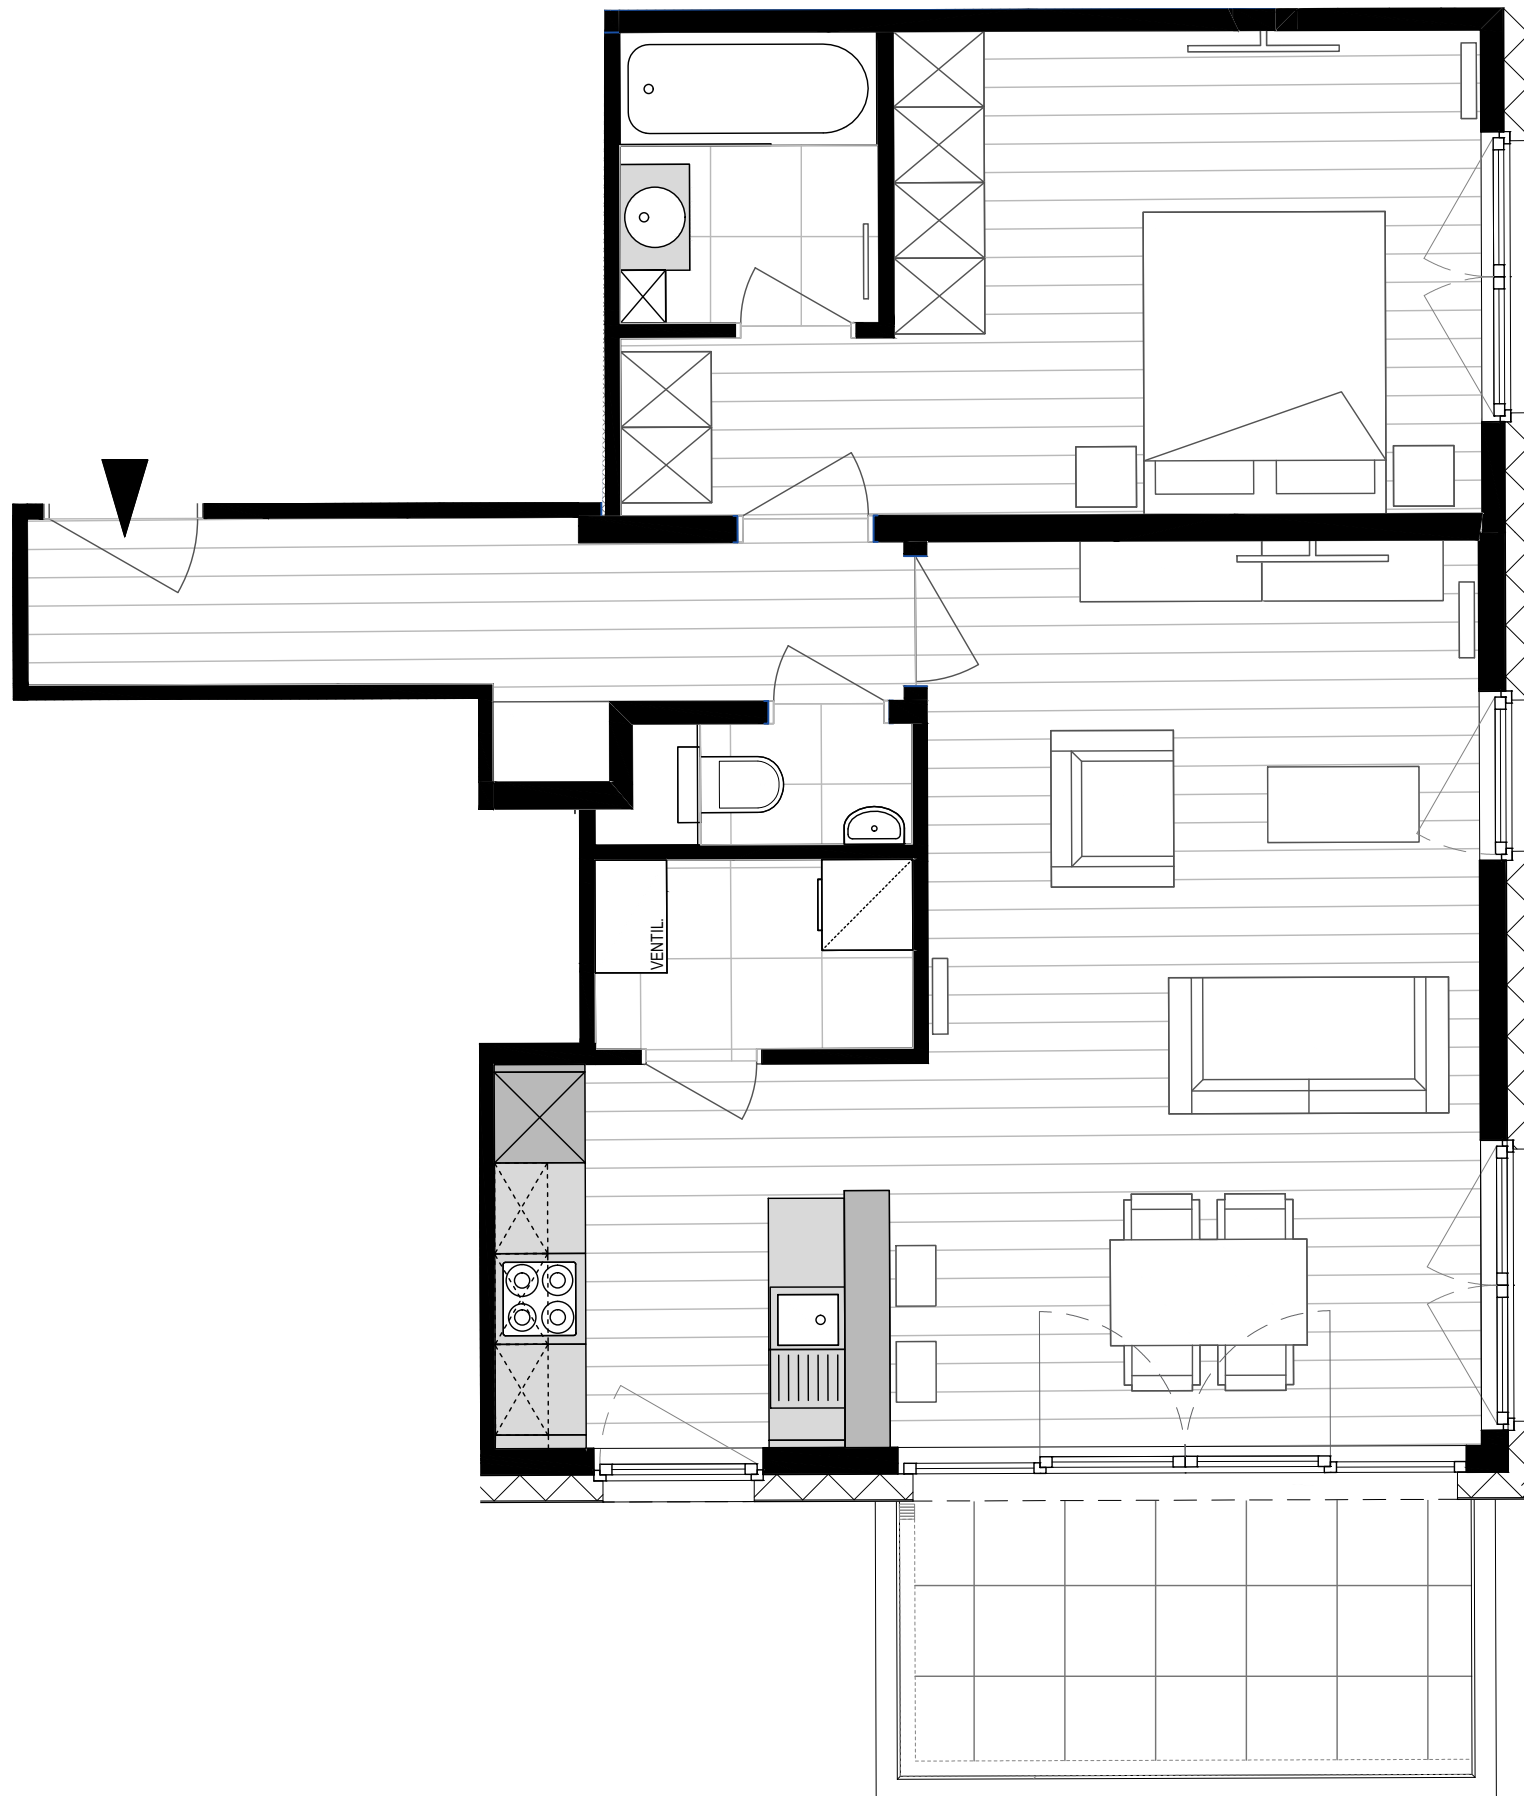

APPARTEMENT F2.01

N°80 bte 6 | Bien non-meublé*
N°80 bus 6 | Ongemeubeld appartement*

*Mobilier et dimensions sont dessinés à titre indicatif | Getekende meubels en afmetingen zijn indicatief

TPOLOGIE | *TPOLOGIE:*

2e étage - 2de verdieping
1 chambre - 1 slaapkamer

SUPERFICIES | *OPPERVLAKTEN:*

Appartement : 71.69 m²
Terrasse - Terras : 8.20 m²

1:50 sur/op A3

PARC LAITERIE - Rue de la Laiterie 68-80 | Melkerijstraat 68-80 - 1070 Anderlecht