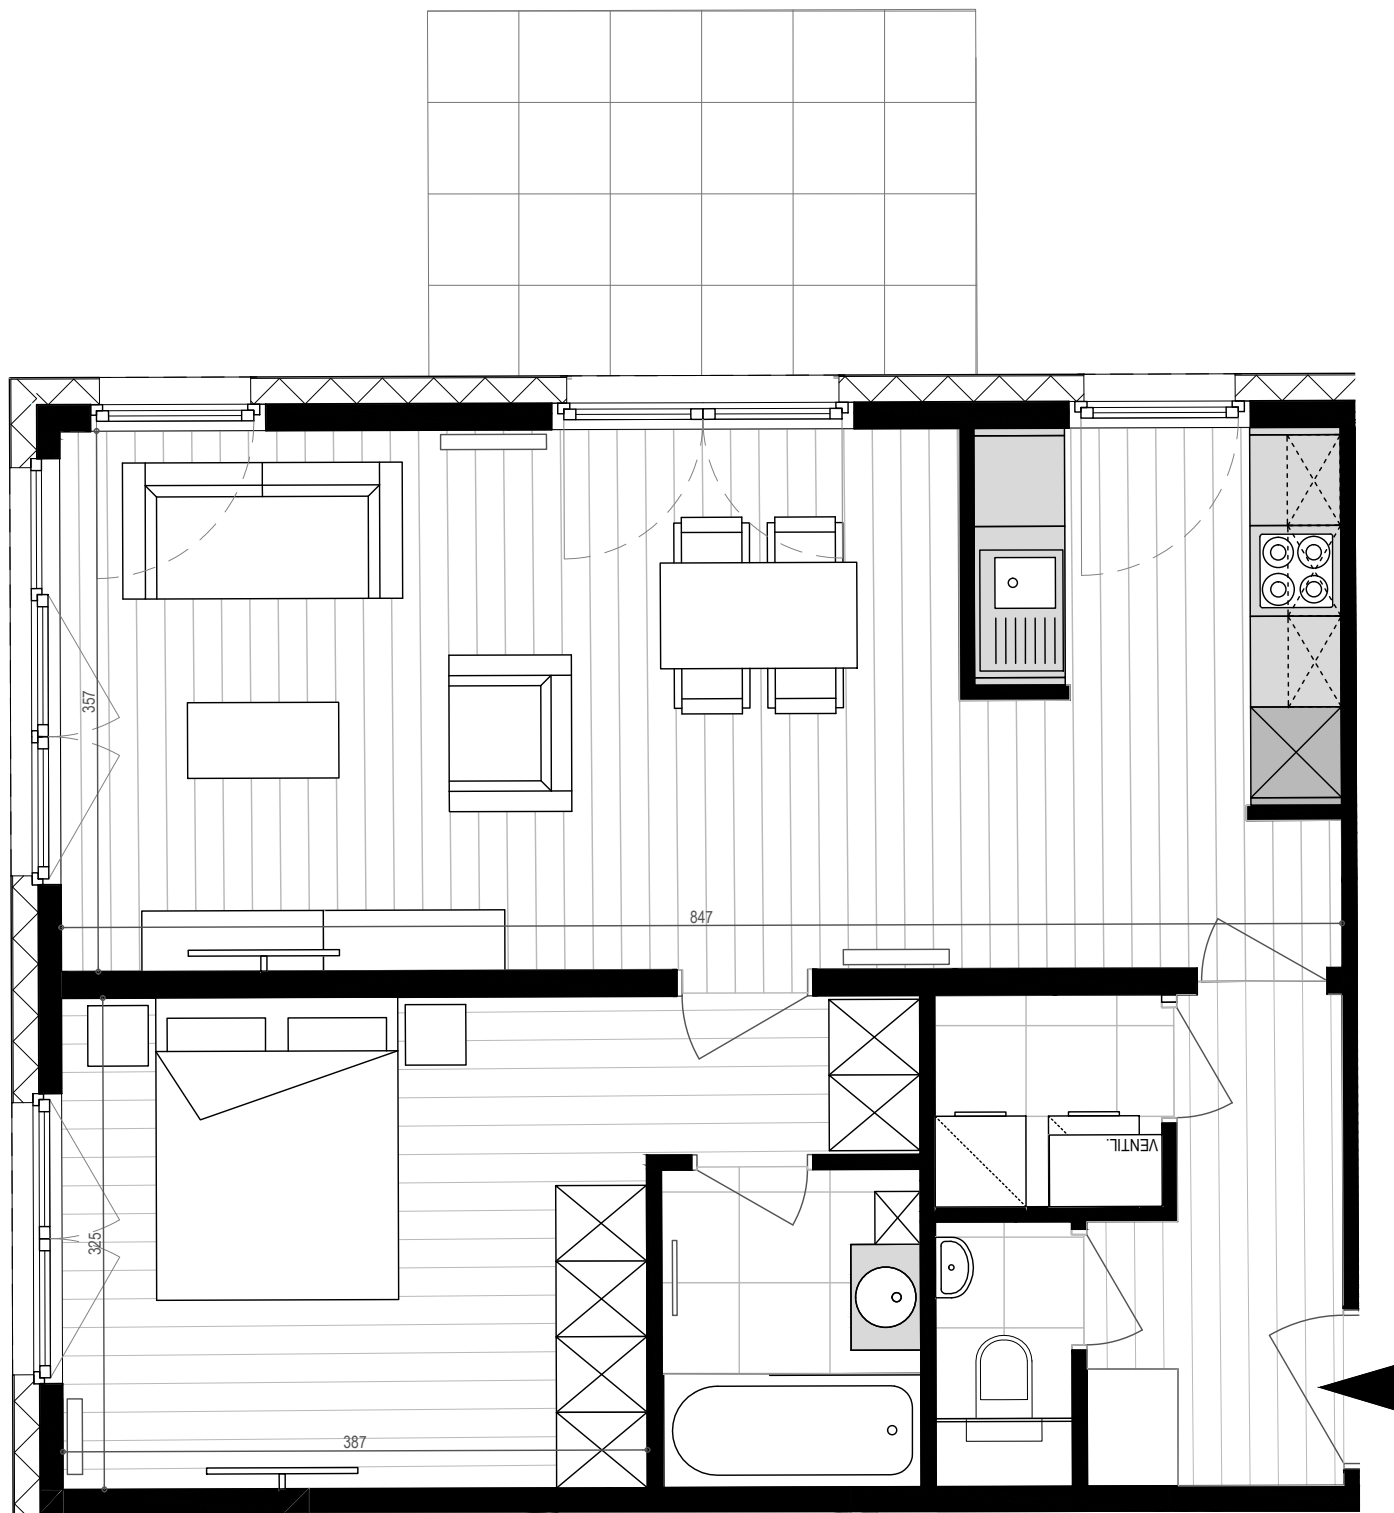

APPARTEMENT F1.03

N°80 bte 5 | Bien non-meublé*

N°80 bus 5 | Ongemeubeld appartement*

*Mobilier et dimensions sont dessinés à titre indicatif | Getekende meubels en afmetingen zijn indicatief

TPOLOGIE | *TPOLOGIE:*

1e étage - 1ste verdieping
1 chambre - 1 slaapkamer

SUPERFICIES | *OPPERVLAKTEN:*

Appartement : 68.10 m²
Terrasse - Terras : 8.83 m²

1:50 sur/op A3

PARC LAITERIE - Rue de la Laiterie 68-80 | Melkerijstraat 68-80 - 1070 Anderlecht