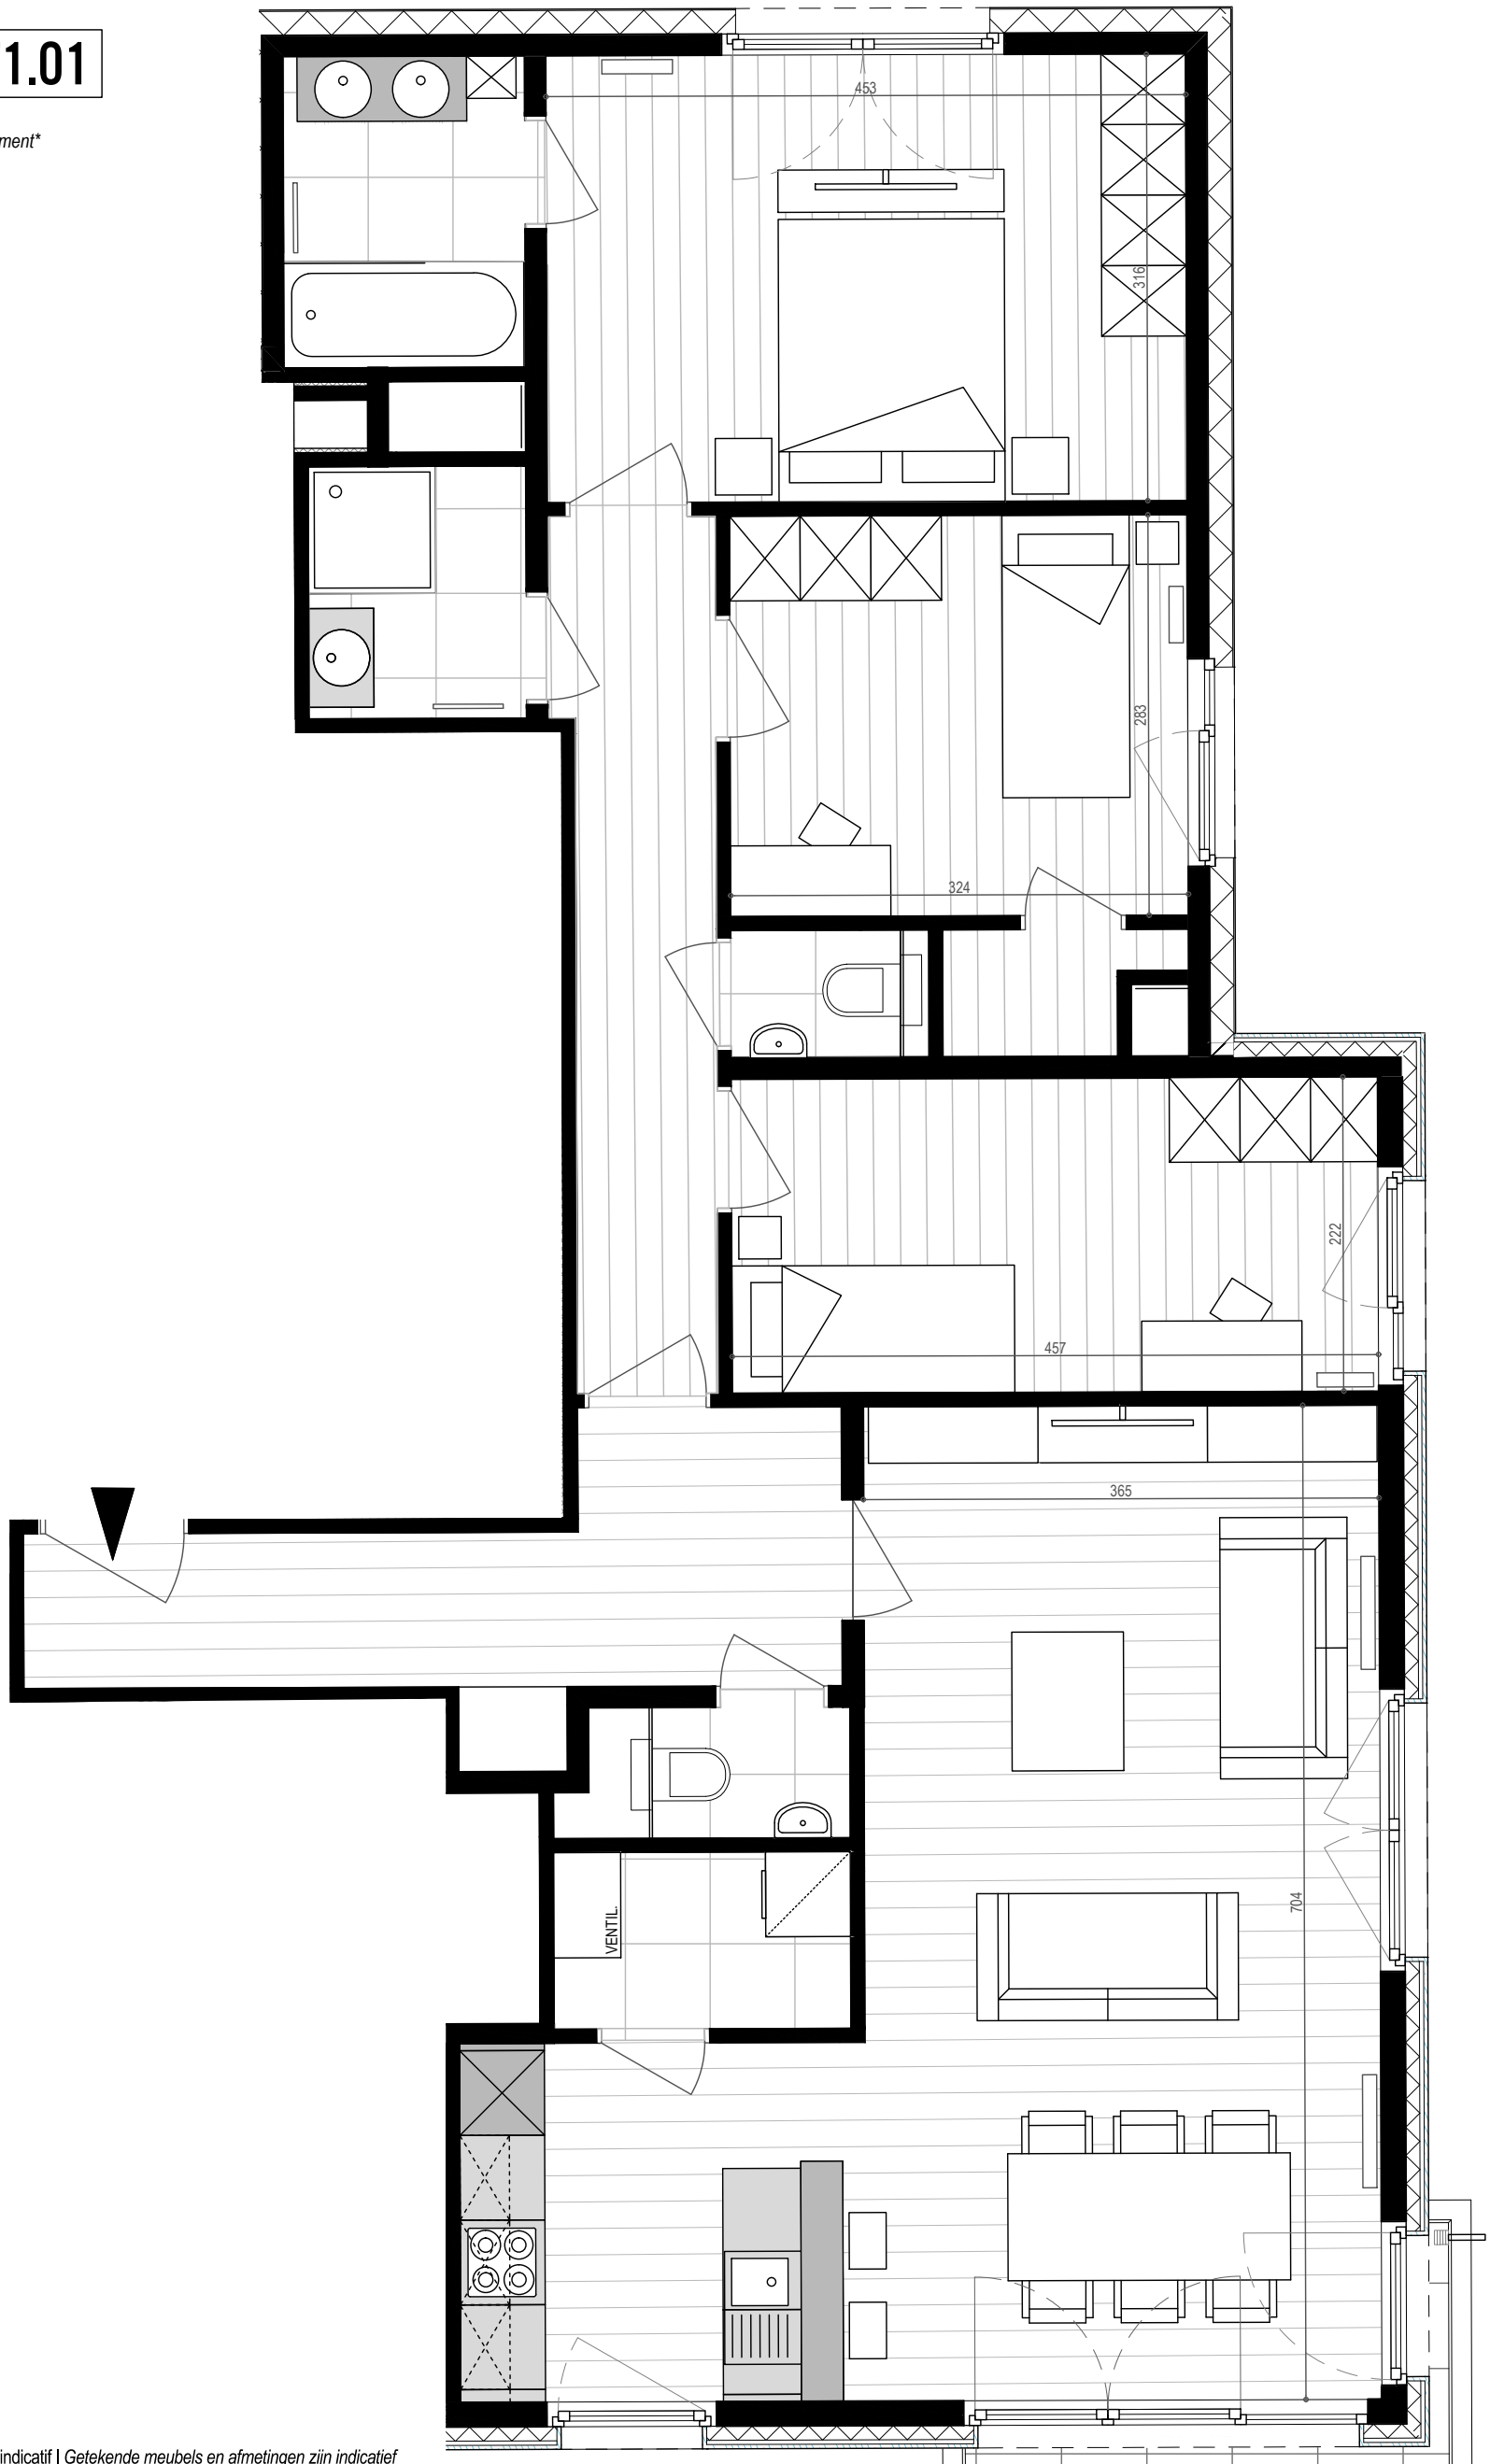

APPARTEMENT F1.01

N°80 bte 3 | Bien non-meublé*
N°80 bus 3 | Ongemeubeld appartement*

*Mobilier et dimensions sont dessinés à titre indicatif | Getekende meubels en afmetingen zijn indicatief

TPOLOGIE | *TPOLOGIE:*

1e étage - 1ste verdieping
3 chambres - 3 slaapkamers

SUPERFICIES | *OPPERVLAKTEN:*

Appartement : 119.10 m²
Terrasse - Terras : 8 m²

1:50 sur/op A3

PARC LAITERIE - Rue de la Laiterie 68-80 | Melkerijstraat 68-80 - 1070 Anderlecht