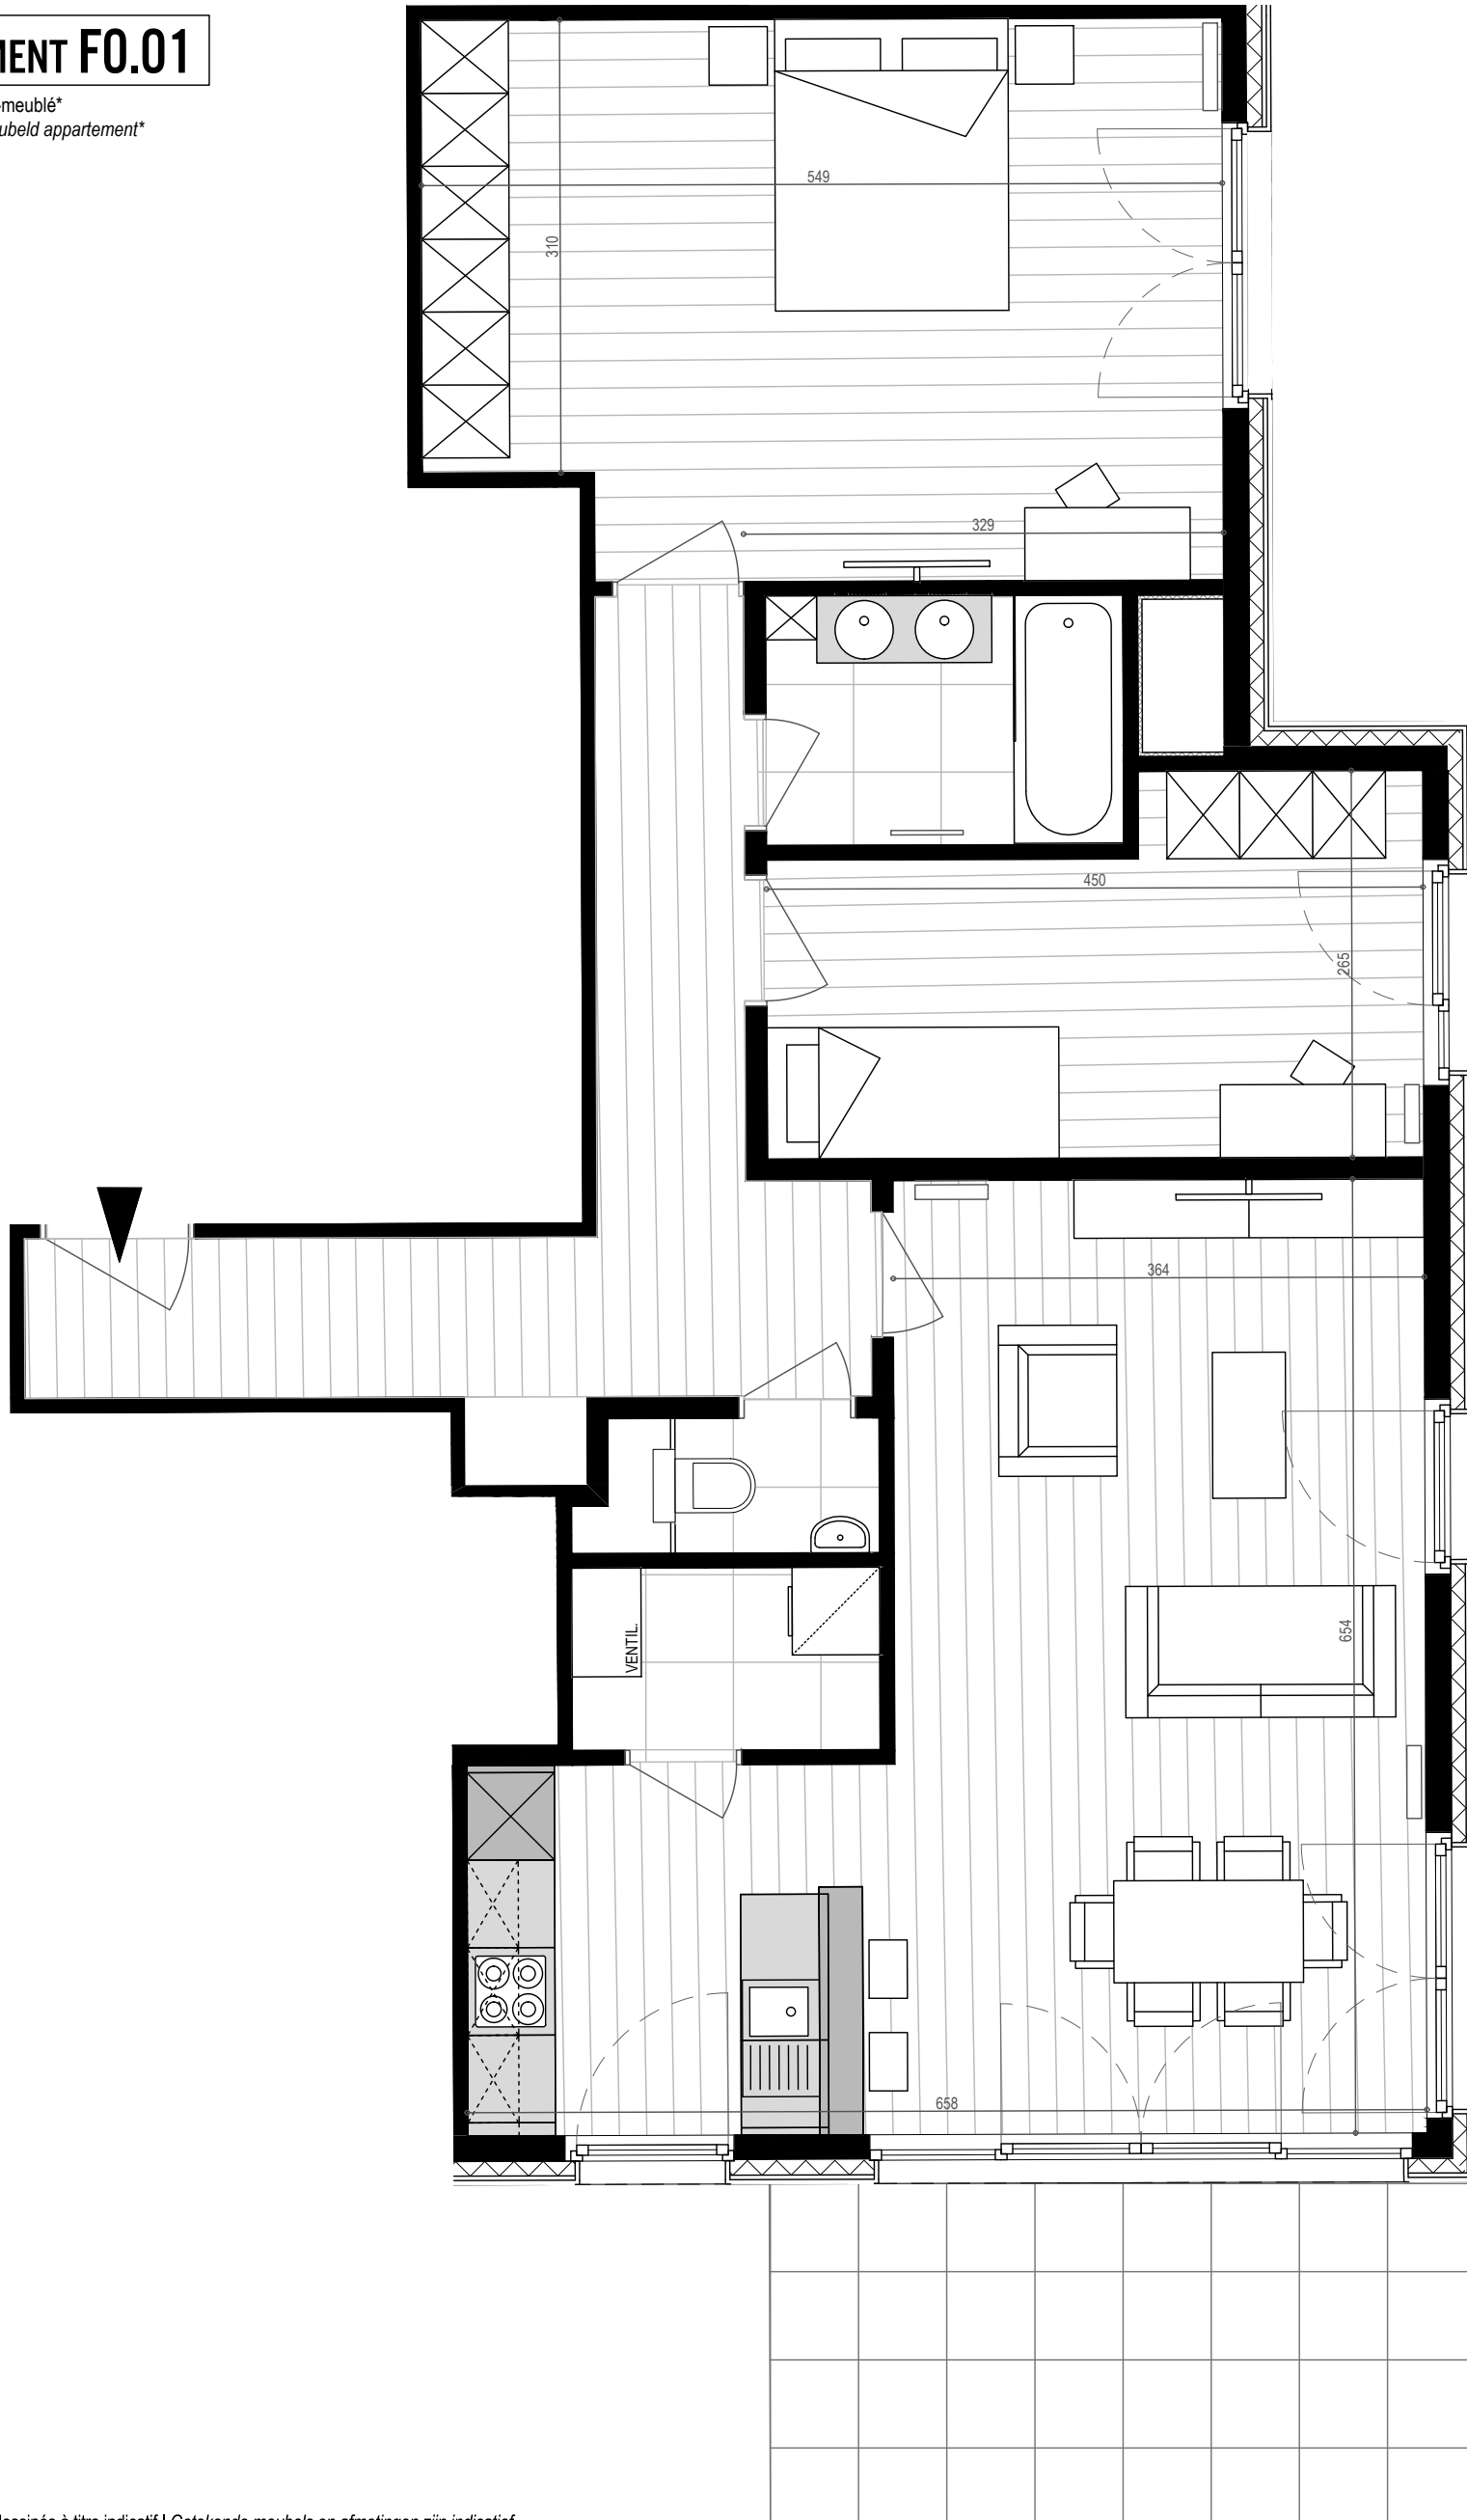

APPARTEMENT F0.01

N°80 bte 1 | Bien non-meublé*
N°80 bus 1 | Ongemeubeld appartement*

*Mobilier et dimensions sont dessinés à titre indicatif | Getekende meubels en afmetingen zijn indicatief

TYPOLOGIE | *TYPOLGIE:*

Rez-de-chaussée - *Gelijkvloers*
2 chambres - *2 slaapkamers*

SUPERFICIES | *OPPERVLAKTEN:*

Appartement : 96.84 m²
Terrasse - *Terras* : 11.67 m²

1:50 sur/op A3

PARC LAITERIE - Rue de la Laiterie 68-80 | Melkerijstraat 68-80 - 1070 Anderlecht