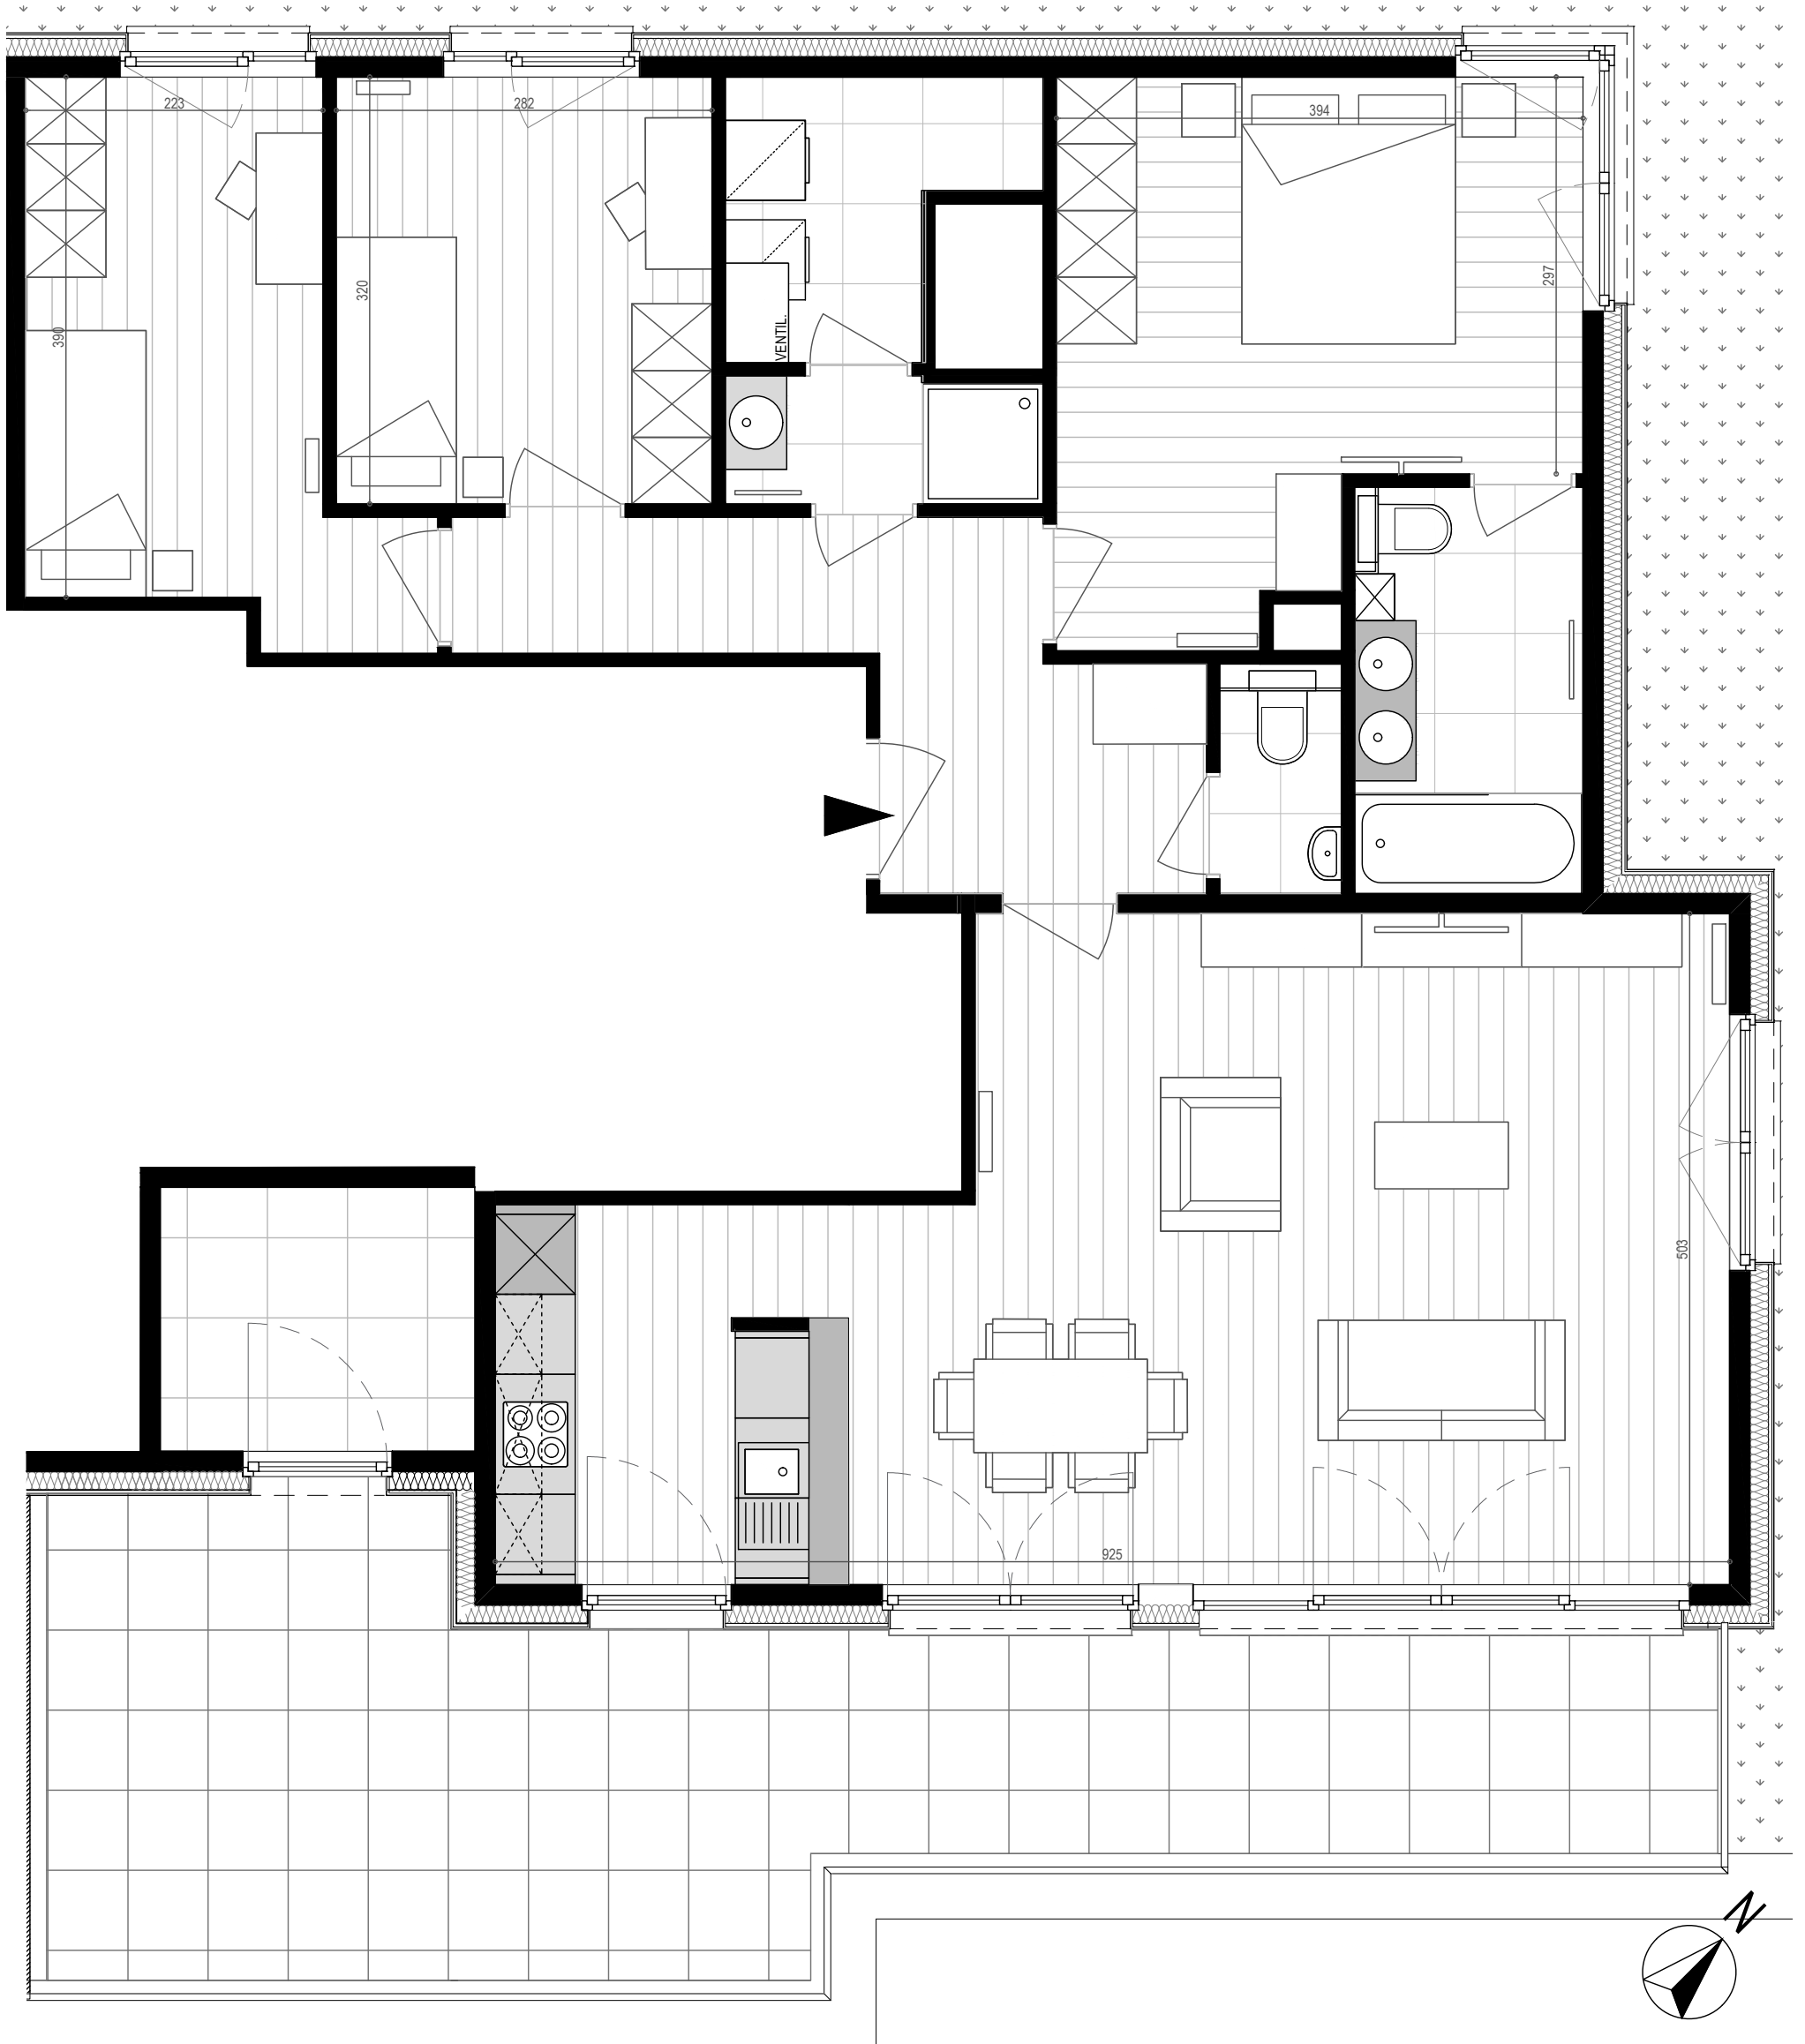

# APPARTEMENT E4.02

N°78 bte 23 | Bien non-meublé\*  
N°78 bus 23 | Ongemeubeld appartement\*

\*Mobilier et dimensions sont dessinés à titre indicatif | Getekende meubels en afmetingen zijn indicatief

## TYPOLOGIE | *TYPOLGIE:*

4e étage - 4de verdieping  
3 chambres - 3 slaapkamers

## SUPERFICIES | *OPPERVLAKTEN:*

Appartement : 121.76 m<sup>2</sup>  
Terrasse - Terras : 32.17 m<sup>2</sup>

1:50 sur/op A3

PARC LAITERIE - Rue de la Laiterie 68-80 | Melkerijstraat 68-80 - 1070 Anderlecht