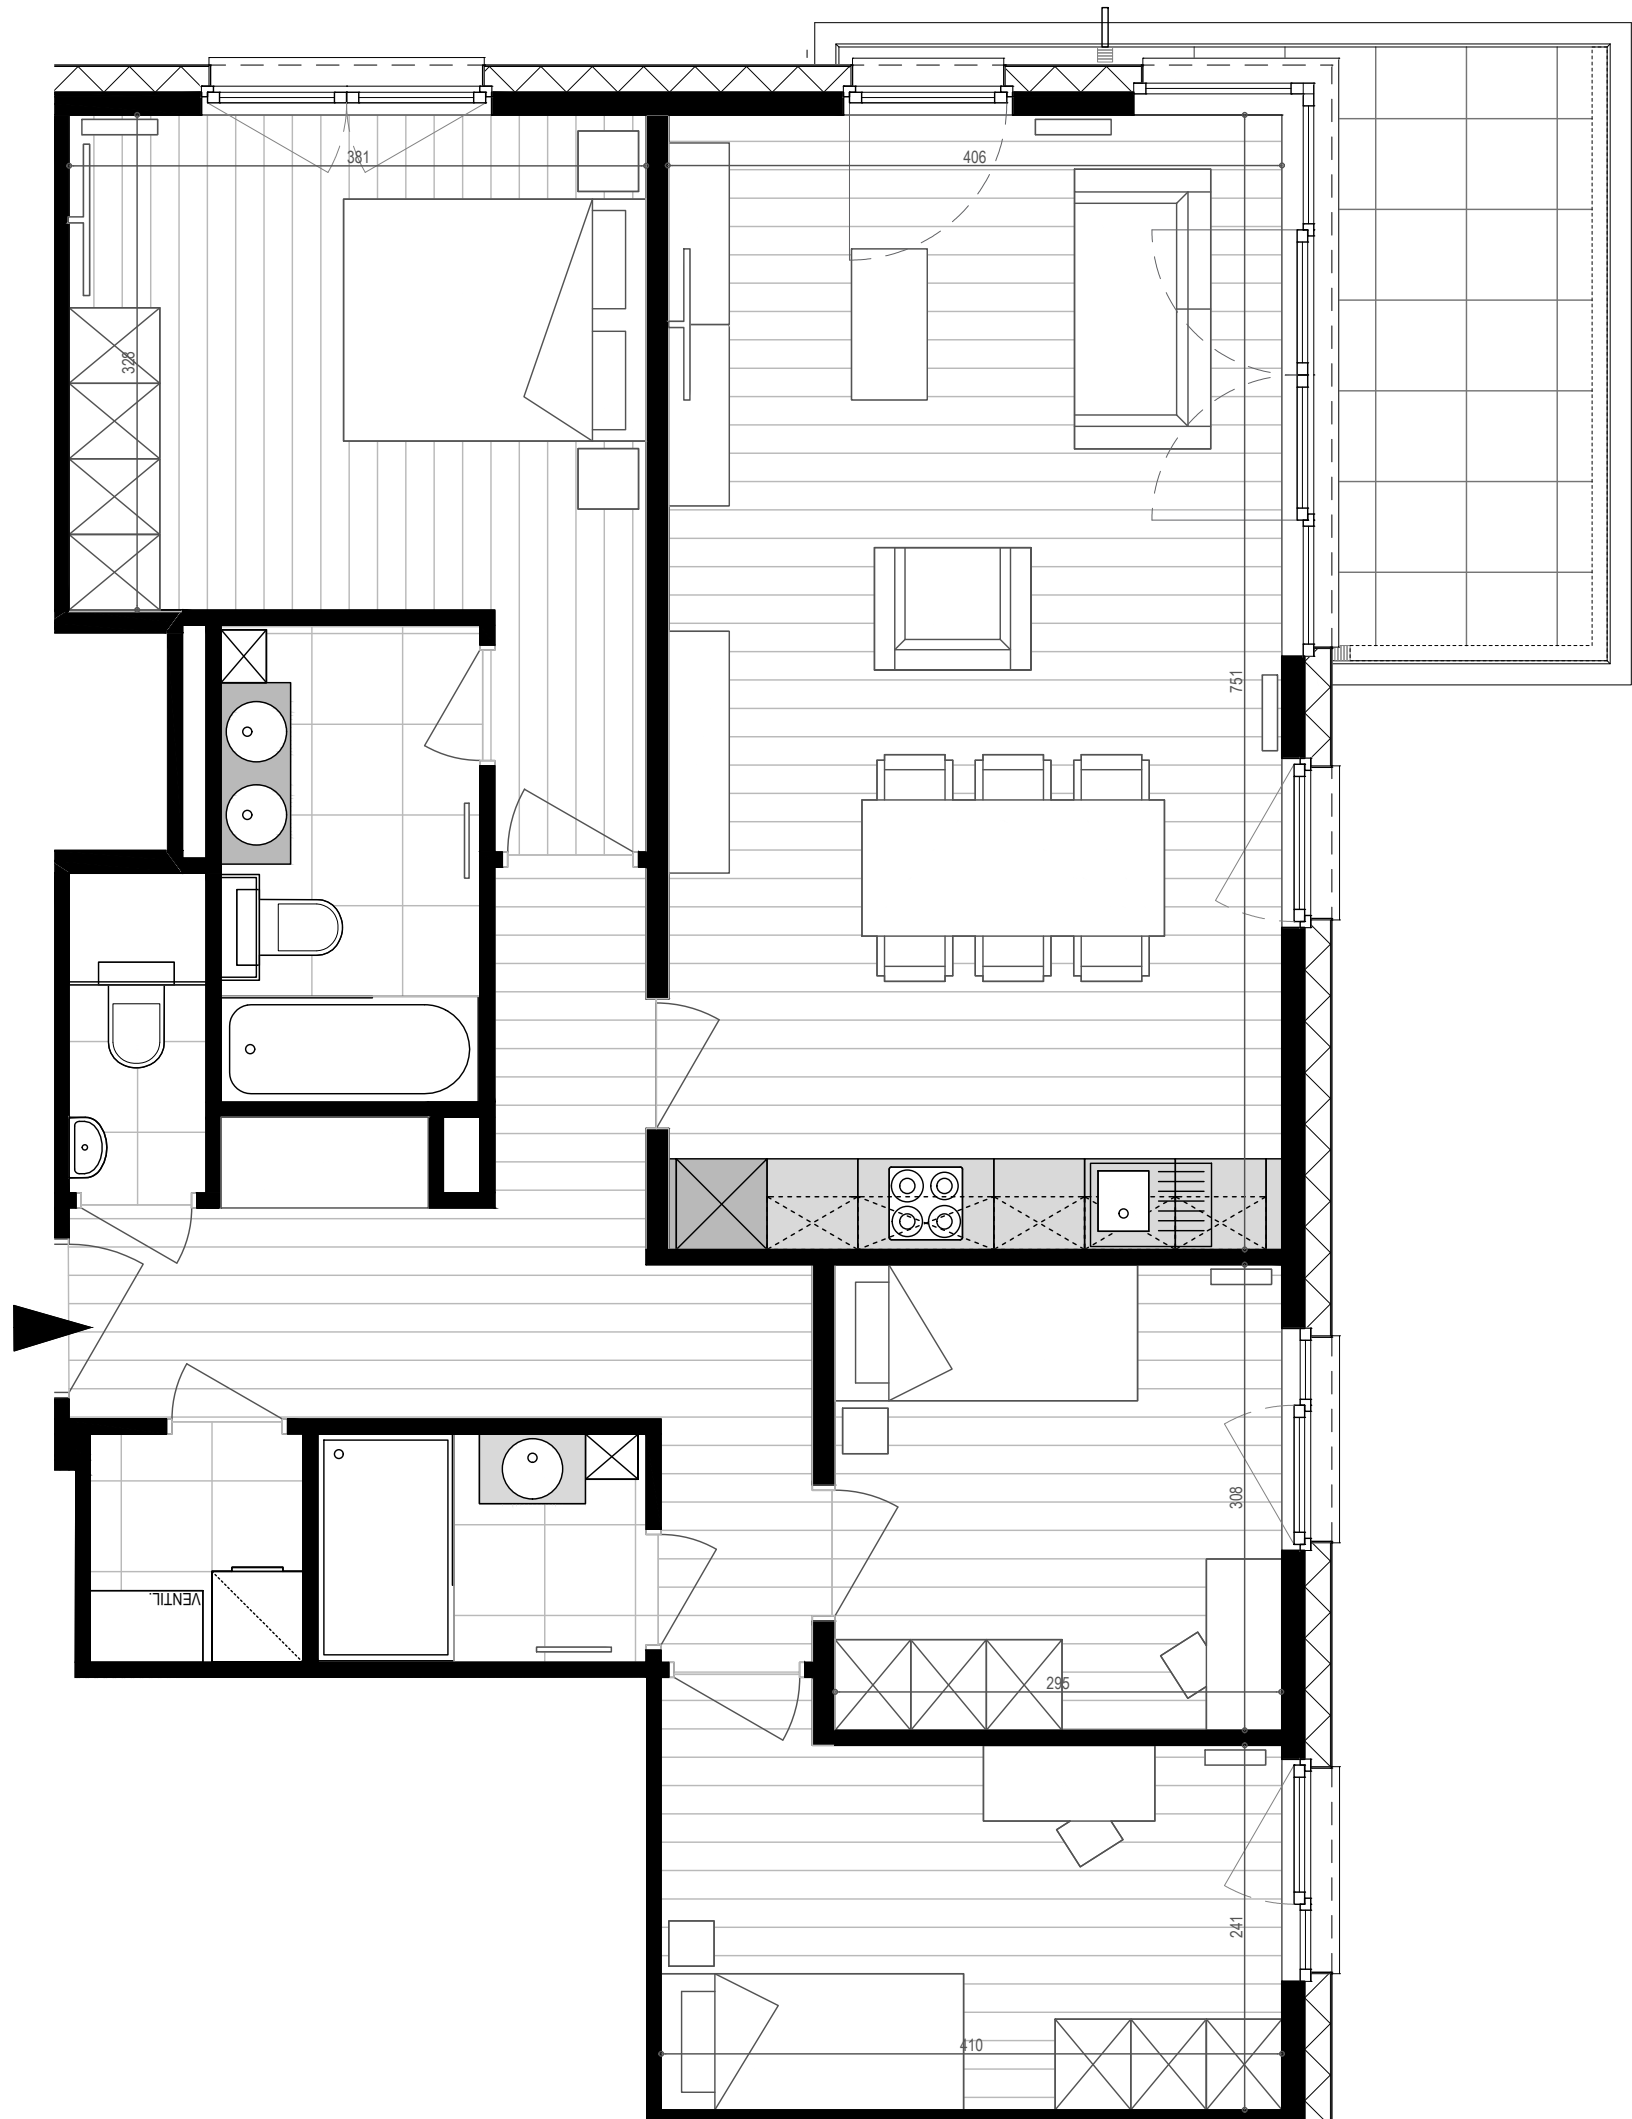

# APPARTEMENT E3.05

N°78 bte 21 | Bien non-meublé\*  
N°78 bus 21 | Ongemeubeld appartement\*

\*Mobilier et dimensions sont dessinés à titre indicatif | Getekende meubels en afmetingen zijn indicatief

## TPOLOGIE | *TPOLOGIE:*

3e étage - 3de verdieping  
3 chambres - 3 slaapkamers

## SUPERFICIES | *OPPERVLAKTEN:*

Appartement : 105.60 m<sup>2</sup>  
Terrasse - Terras : 9.80 m<sup>2</sup>

1:50 sur/op A3

0m 1m 2m 3m 4m

PARC LAITERIE - Rue de la Laiterie 68-80 | Melkerijstraat 68-80 - 1070 Anderlecht