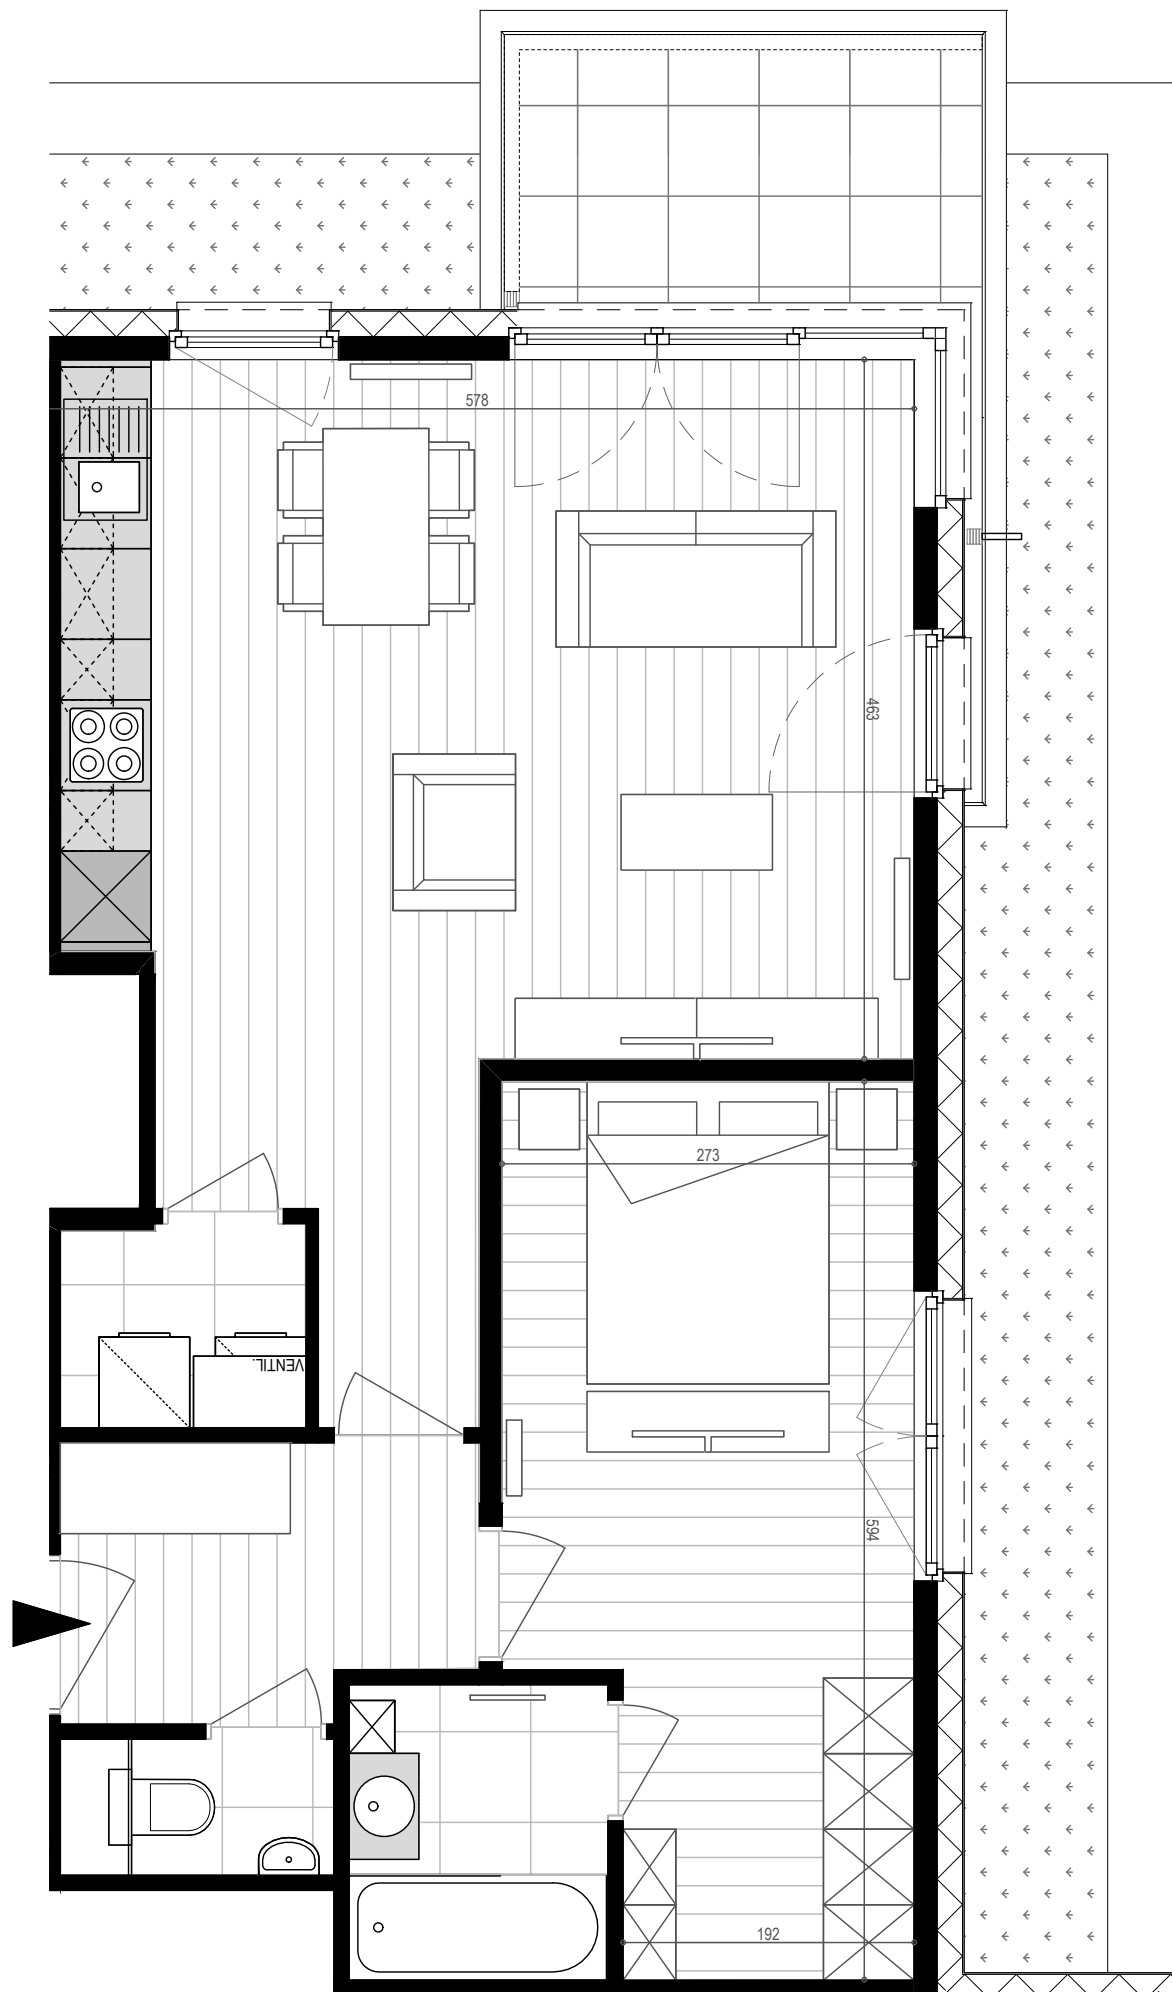

APPARTEMENT E3.03

N°78 bte 19 | Bien non-meublé*
N°78 bus 19 | Ongemeubeld appartement*

*Mobilier et dimensions sont dessinés à titre indicatif | Getekende meubels en afmetingen zijn indicatief

TYPOLOGIE | *TYPOLGIE:*

3e étage - 3de verdieping
1 chambre - 1 slaapkamer

SUPERFICIES | *OPPERVLAKTEN:*

Appartement : 68.86 m²
Terrasse - Terras : 7.98 m²

1:50 sur/op A3

PARC LAITERIE - Rue de la Laiterie 68-80 | Melkerijstraat 68-80 - 1070 Anderlecht