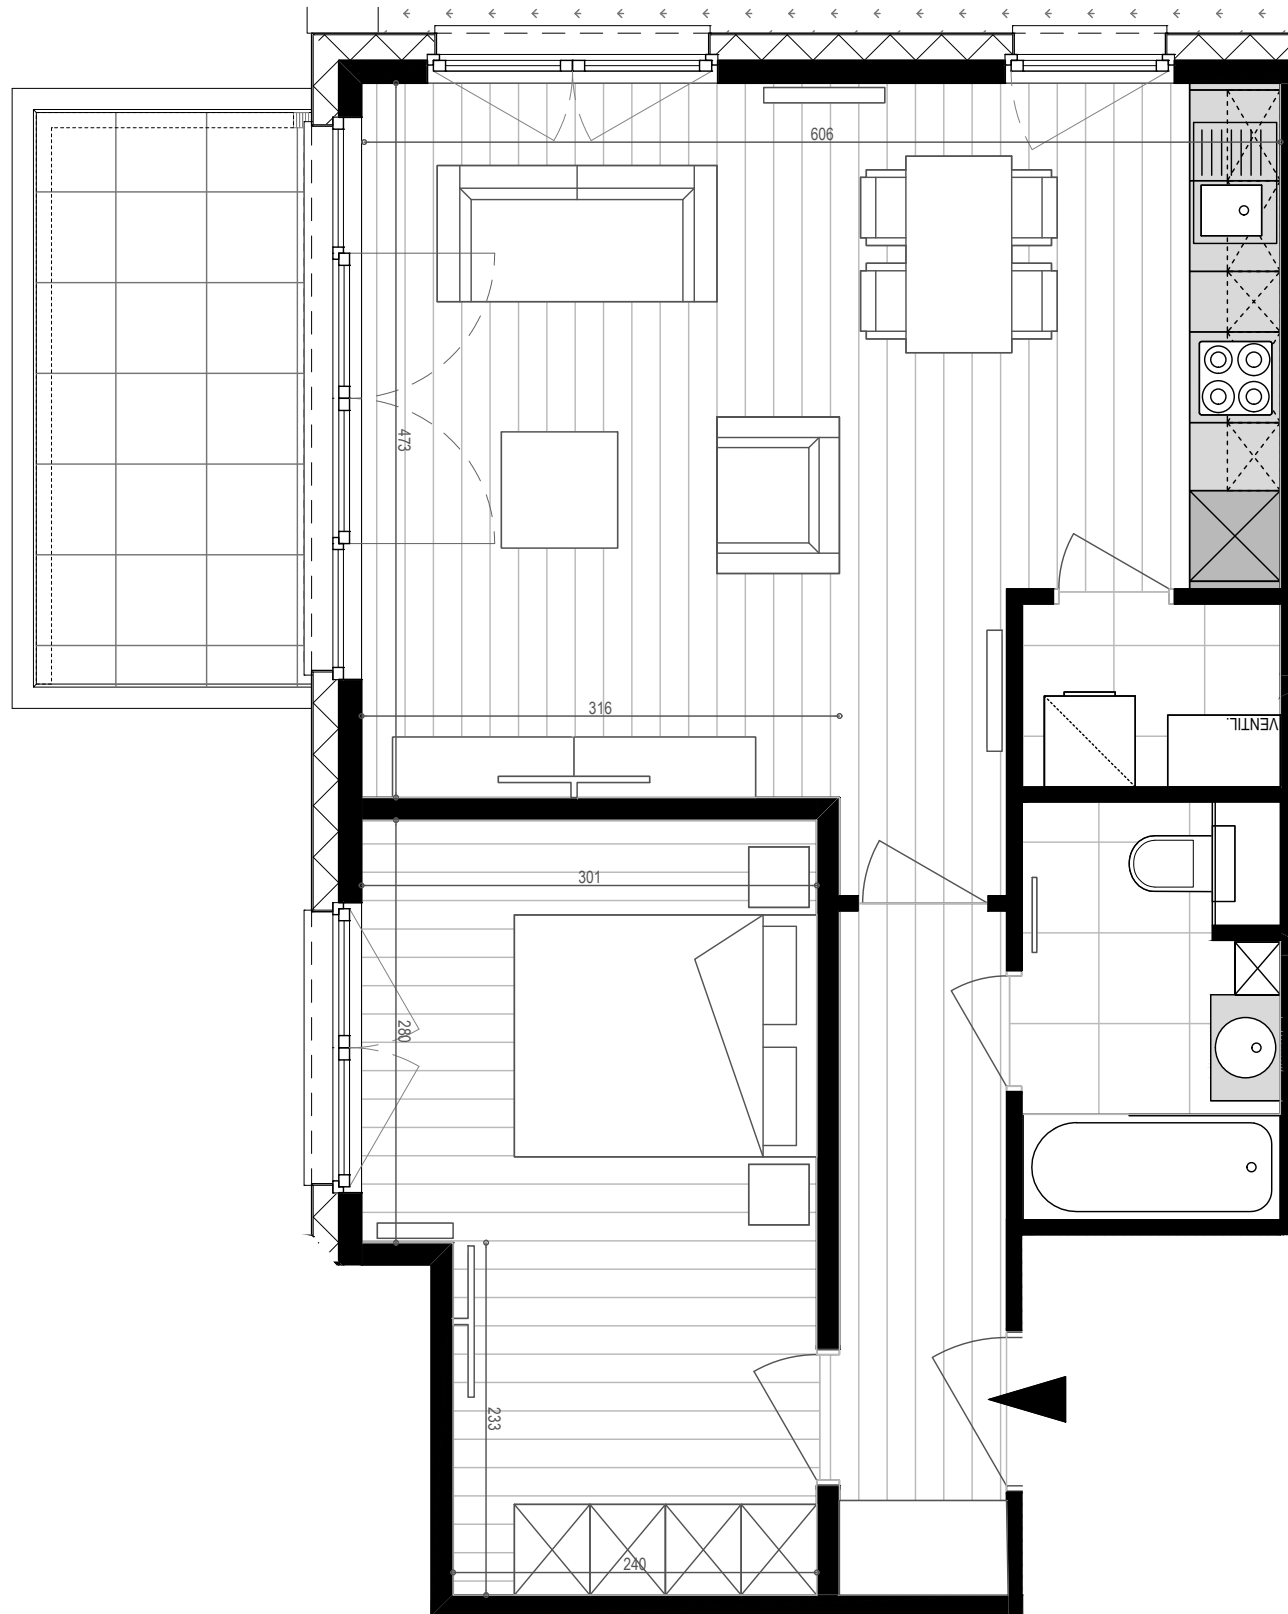

APPARTEMENT E3.02

N°78 bte 18 | Bien non-meublé*
N°78 bus 18 | Ongemeubeld appartement*

*Mobilier et dimensions sont dessinés à titre indicatif | Getekende meubels en afmetingen zijn indicatief

TYPOLOGIE | *TYPOLGIE:*

3e étage - 3de verdieping
1 chambre - 1 slaapkamer

SUPERFICIES | *OPPERVLAKTEN:*

Appartement : 62.80 m²
Terrasse - Terras : 8.20 m²

1:50 sur/op A3

PARC LAITERIE - Rue de la Laiterie 68-80 | Melkerijstraat 68-80 - 1070 Anderlecht