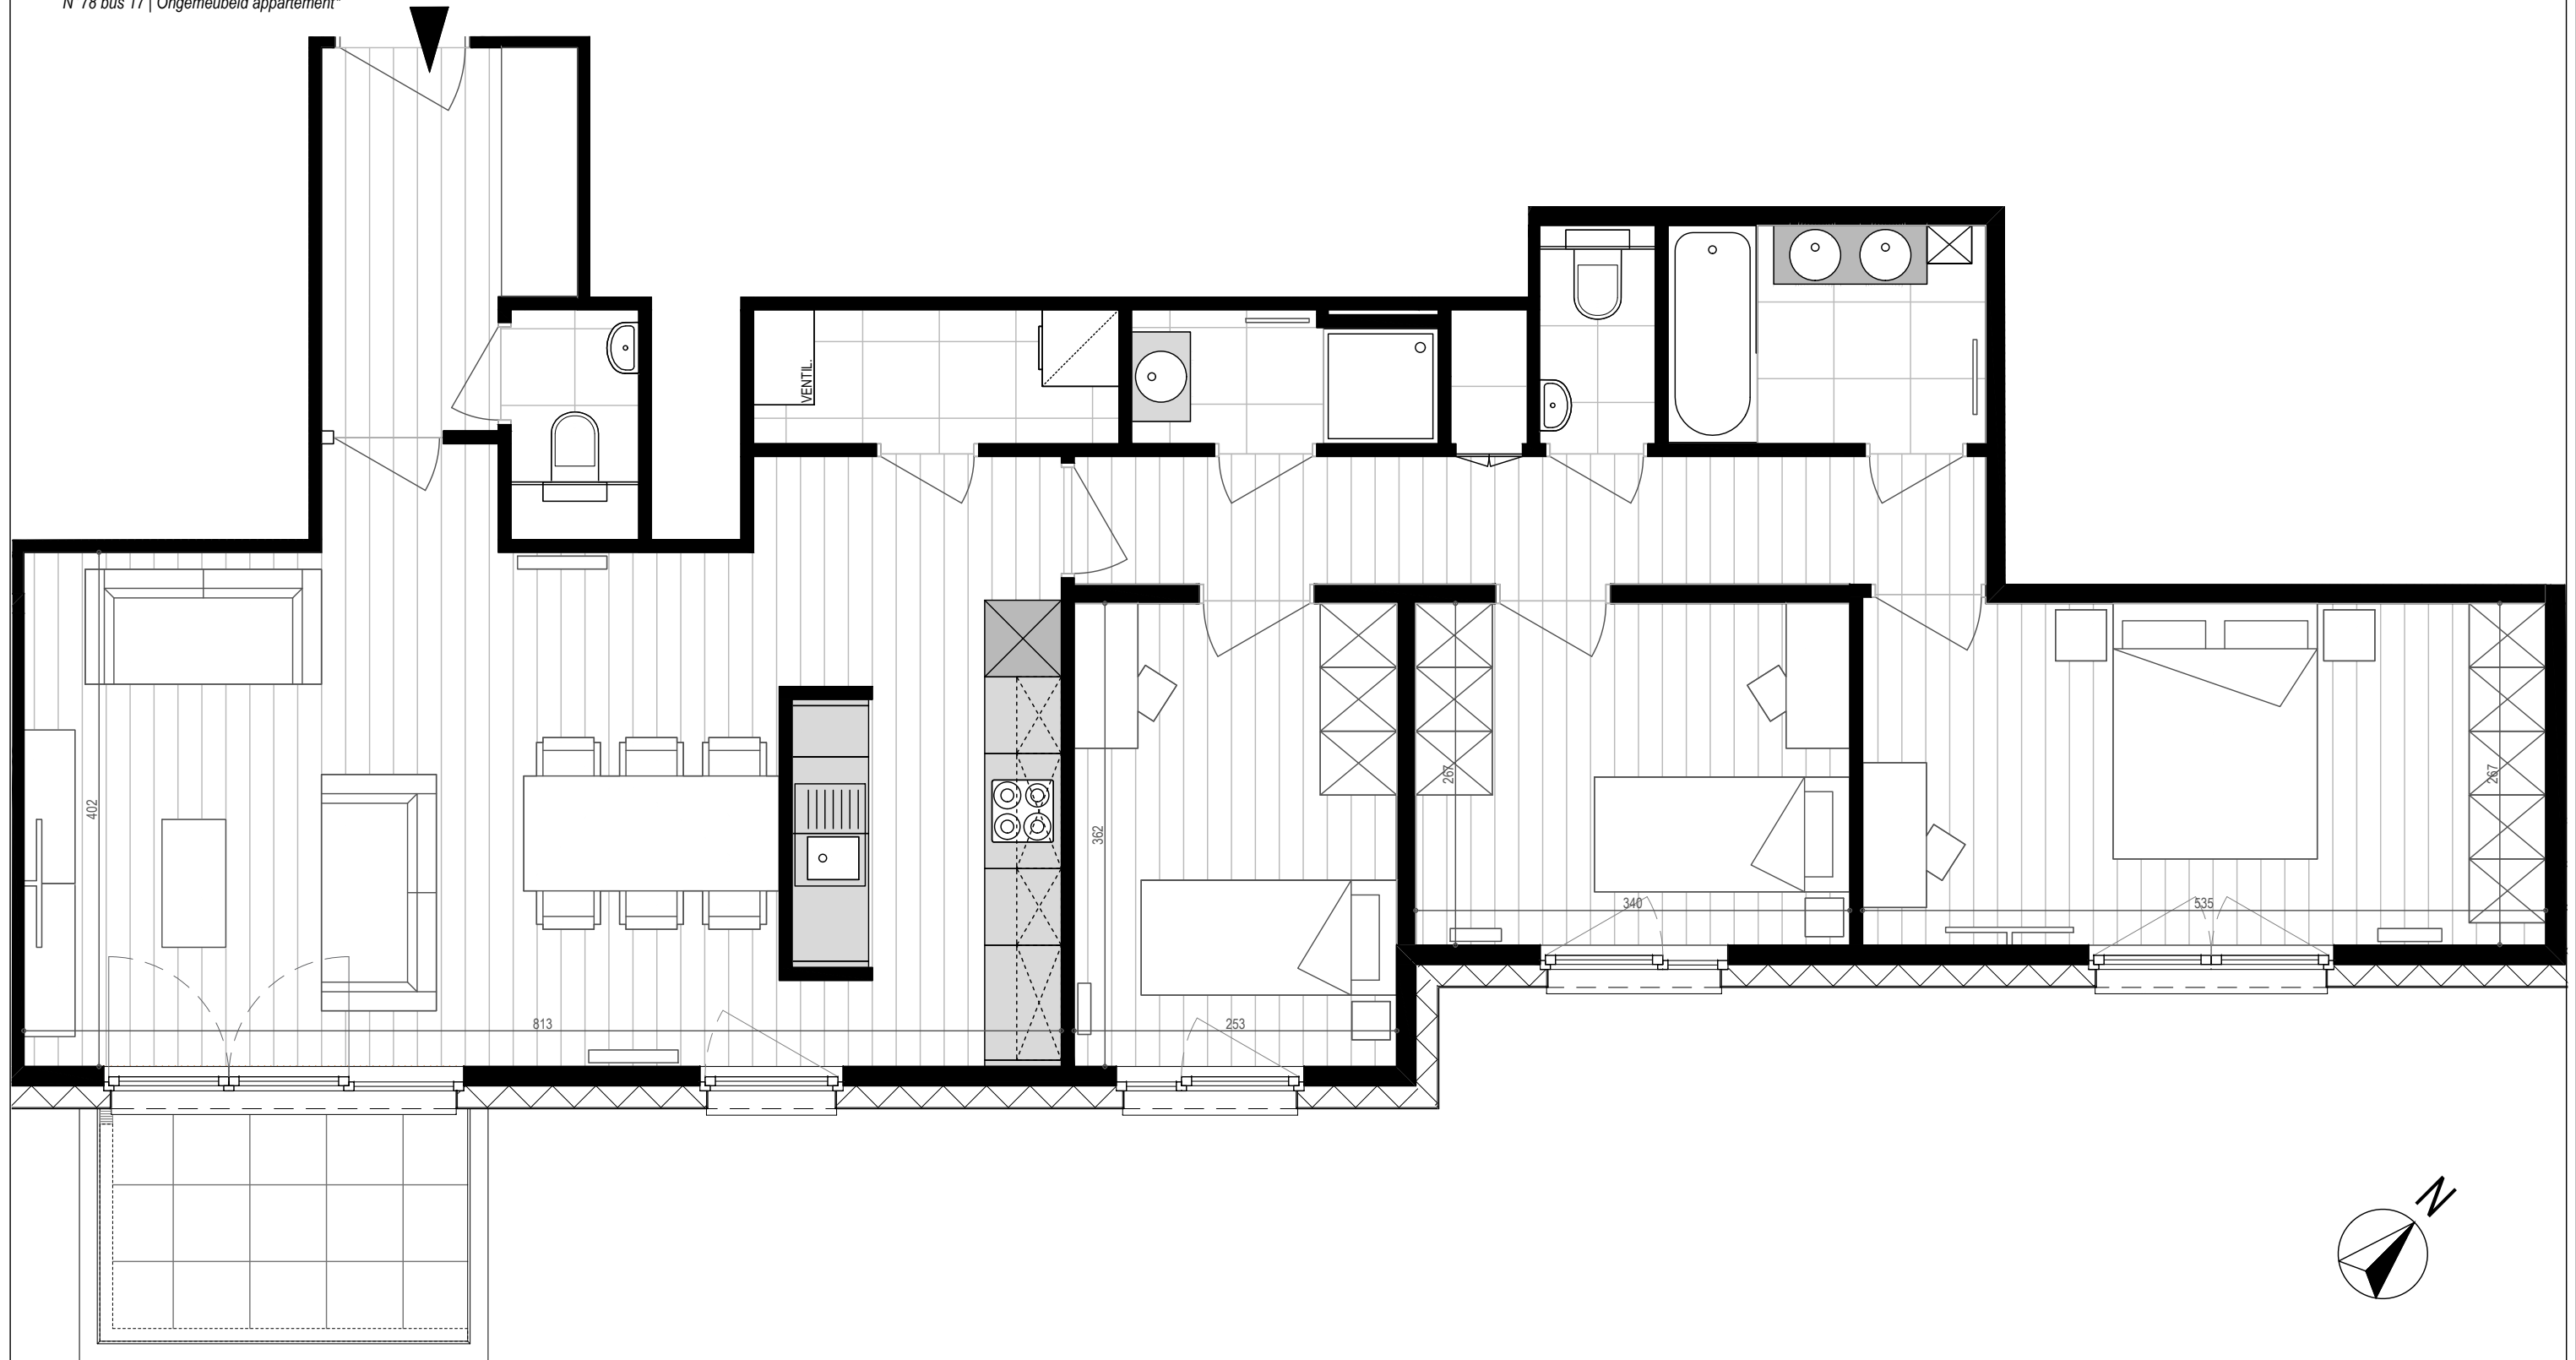

# APPARTEMENT E3.01

N°78 bte 17 | Bien non-meublé\*  
N°78 bus 17 | Ongemeubeld appartement\*

\*Mobilier et dimensions sont dessinés à titre indicatif | Getekende meubels en afmetingen zijn indicatief

## TPOLOGIE | *TPOLOGIE:*

3e étage - 3de verdieping  
3 chambres - 3 slaapkamers

## SUPERFICIES | *OPPERVLAKTEN:*

Appartement : 115.70 m<sup>2</sup>  
Terrasse - Terras : 6.40 m<sup>2</sup>

1:50 sur/op A3

0m 1m 2m 3m 4m