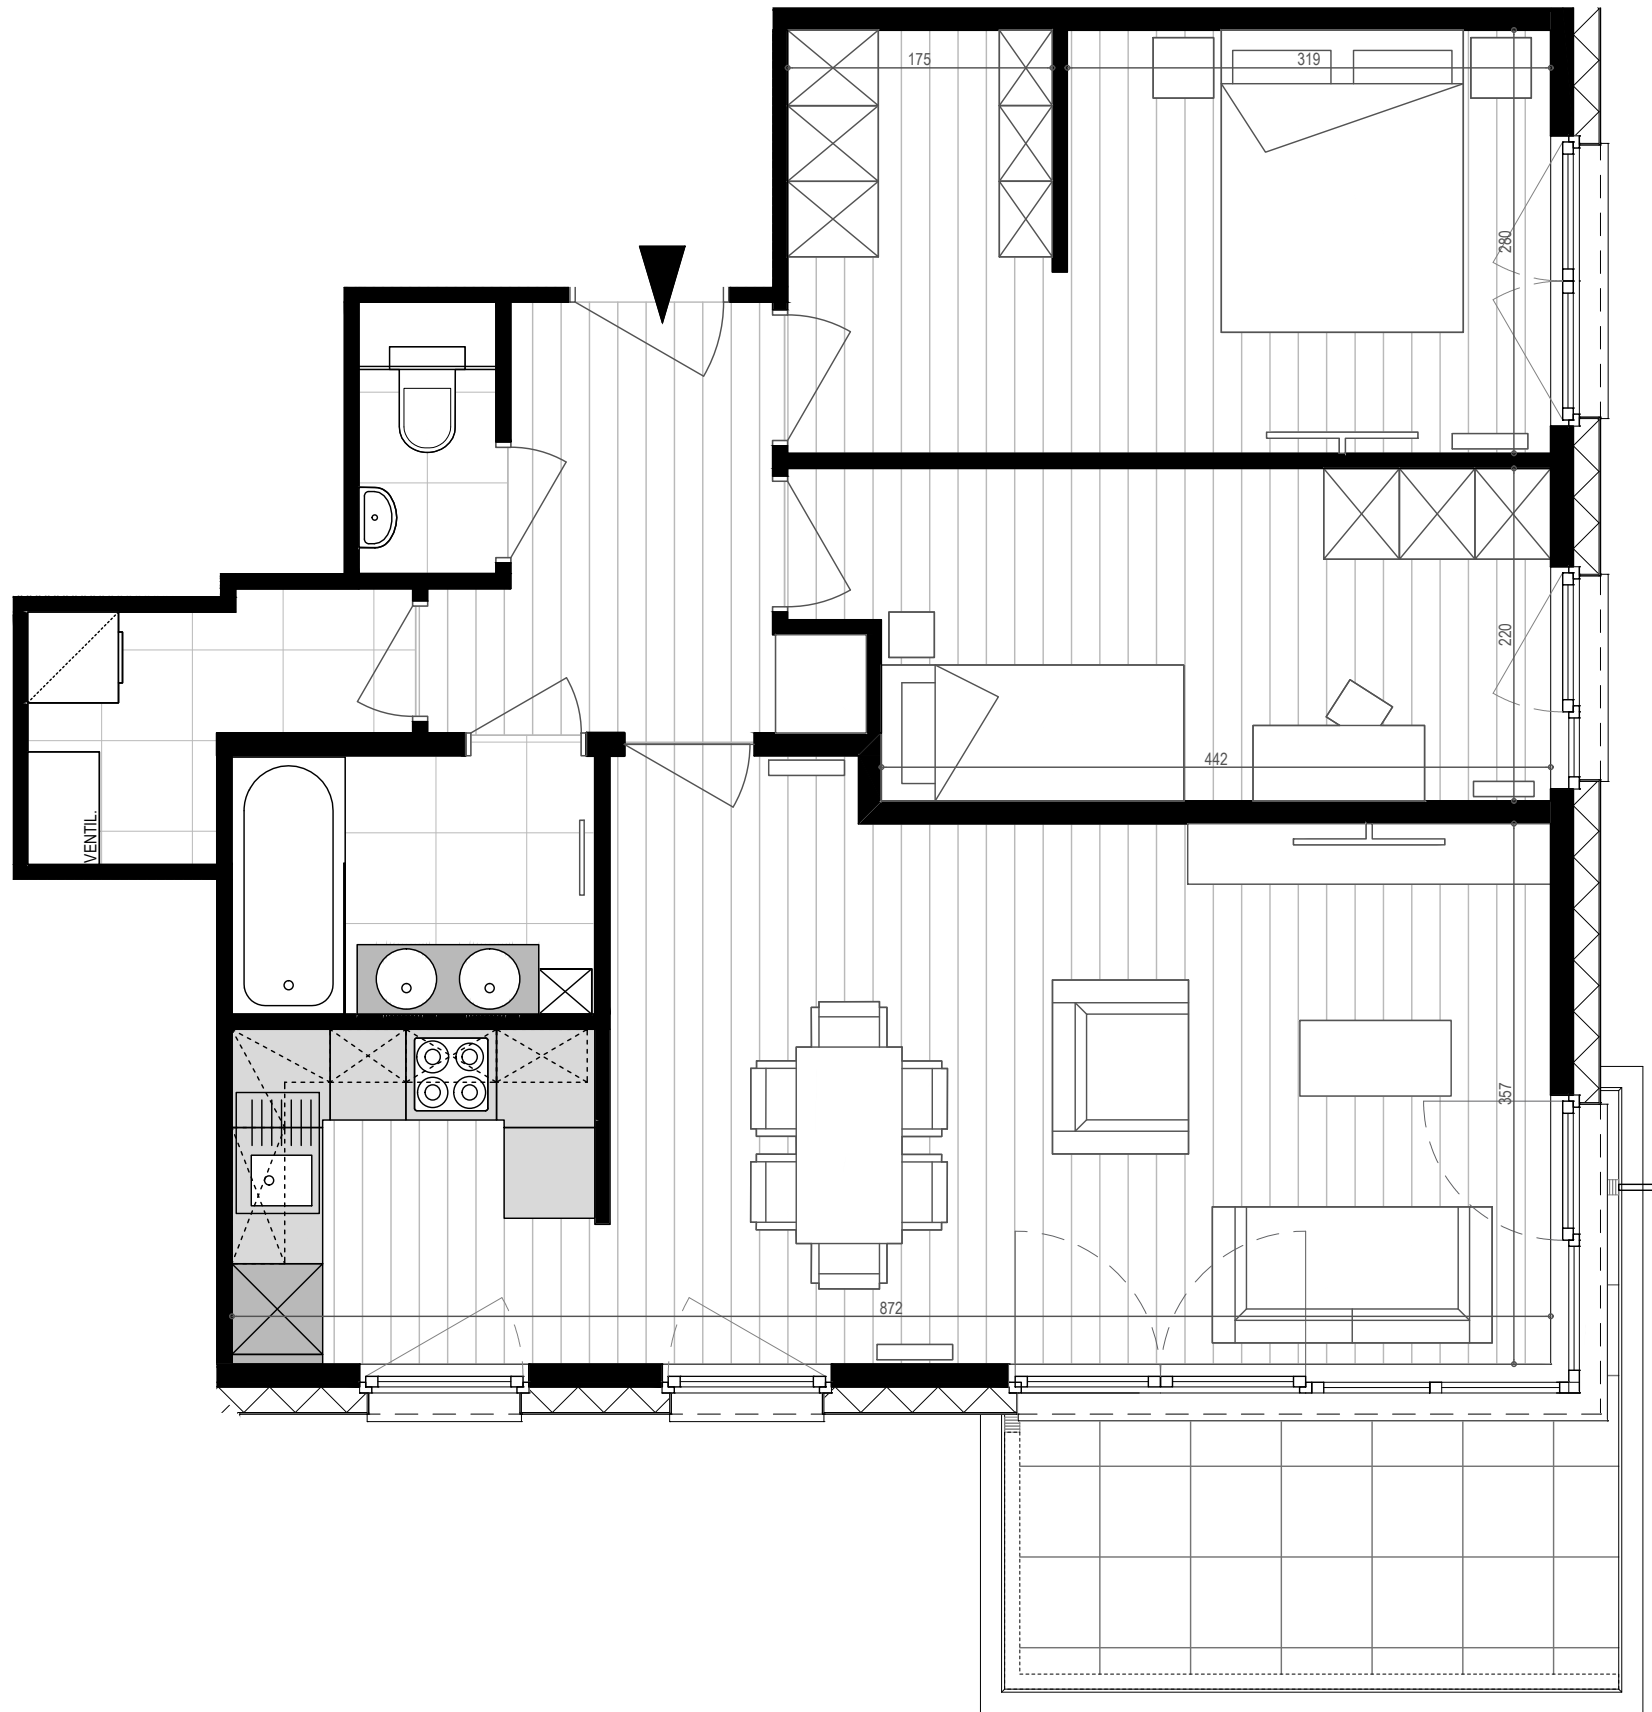

APPARTEMENT E2.06

N°78 bte 16 | Bien non-meublé*
N°78 bus 16 | Ongemeubeld appartement*

*Mobilier et dimensions sont dessinés à titre indicatif | Getekende meubels en afmetingen zijn indicatief

TYPOLOGIE | *TYPOLGIE:*

2e étage - 2de verdieping
2 chambres - 2 slaapkamers

SUPERFICIES | *OPPERVLAKTEN:*

Appartement : 82.24 m²
Terrasse - Terras : 9.45 m²

1:50 sur/op A3

PARC LAITERIE - Rue de la Laiterie 68-80 | Melkerijstraat 68-80 - 1070 Anderlecht