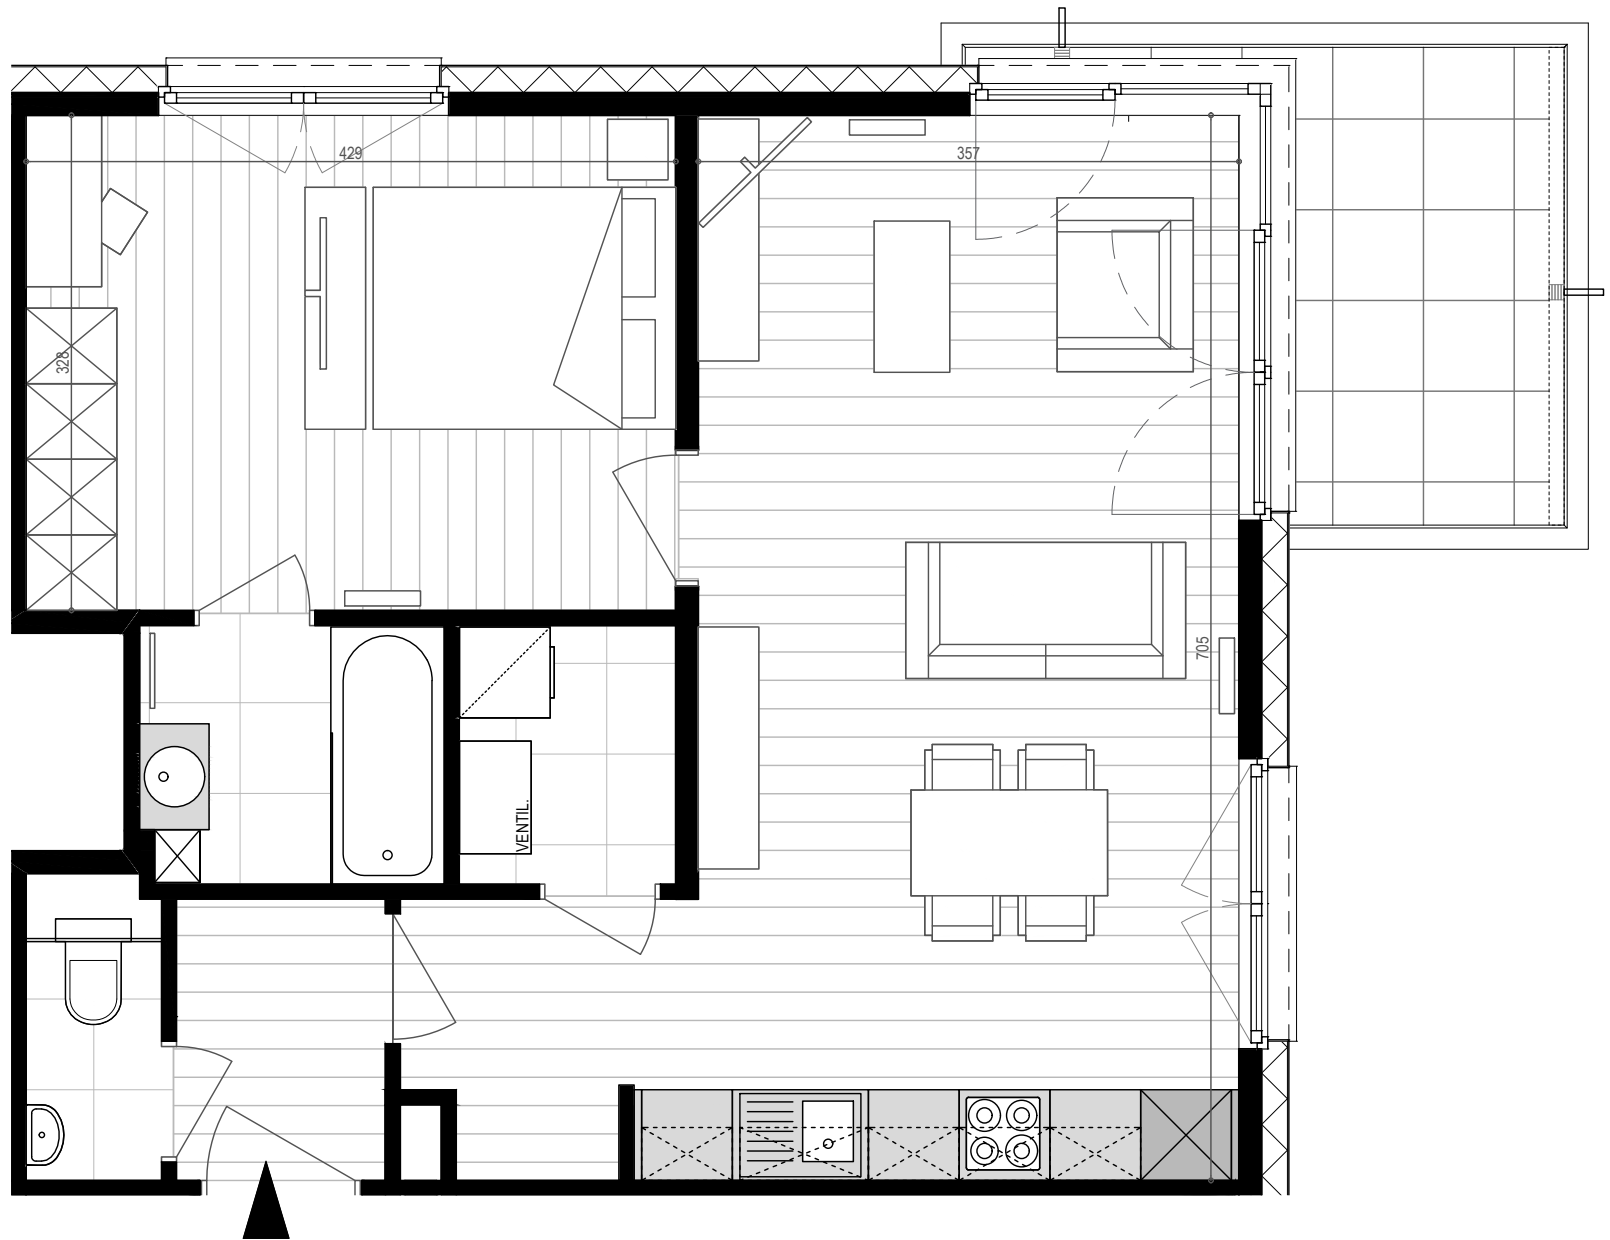

APPARTEMENT E2.05

N°78 bte 15 | Bien non-meublé*
N°78 bus 15 | Ongemeubeld appartement*

*Mobilier et dimensions sont dessinés à titre indicatif | Getekende meubels en afmetingen zijn indicatief

TPOLOGIE | *TPOLOGIE:*

2e étage - 2de verdieping
1 chambre - 1 slaapkamer

SUPERFICIES | *OPPERVLAKTEN:*

Appartement : 64.02 m²
Terrasse - Terras : 7.65 m²

1:50 sur/op A3

PARC LAITERIE - Rue de la Laiterie 68-80 | Melkerijstraat 68-80 - 1070 Anderlecht