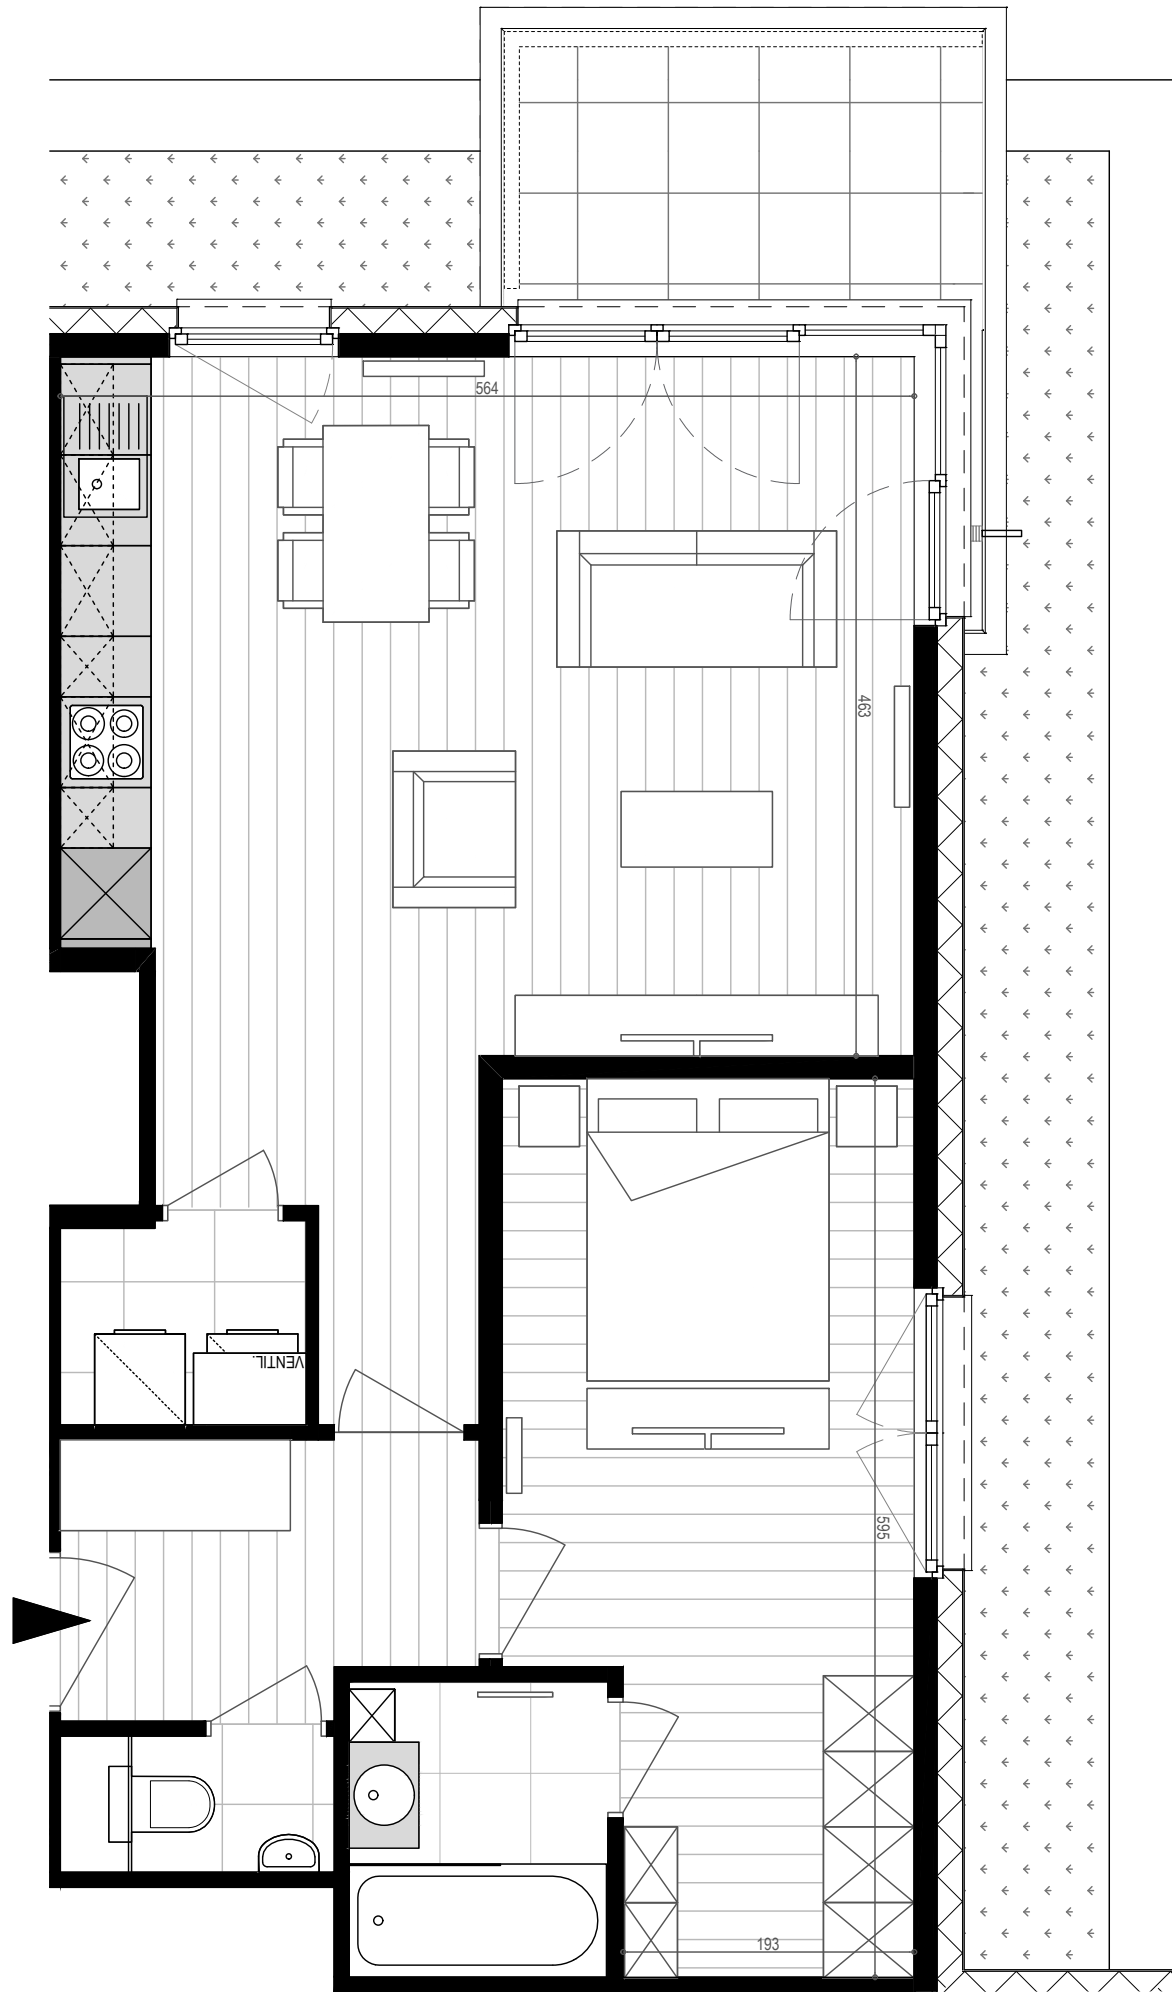

APPARTEMENT E2.03

N°78 bte 13 | Bien non-meublé*
N°78 bus 13 | Ongemeubeld appartement*

*Mobilier et dimensions sont dessinés à titre indicatif | Getekende meubels en afmetingen zijn indicatief

TPOLOGIE | *TYPOLGIE:*

2e étage - 2de verdieping
1 chambre - 1 slaapkamer

SUPERFICIES | *OPPERVLAKTEN:*

Appartement : 68.52 m²
Terrasse - Terras : 7.65 m²

1:50 sur/op A3

PARC LAITERIE - Rue de la Laiterie 68-80 | Melkerijstraat 68-80 - 1070 Anderlecht