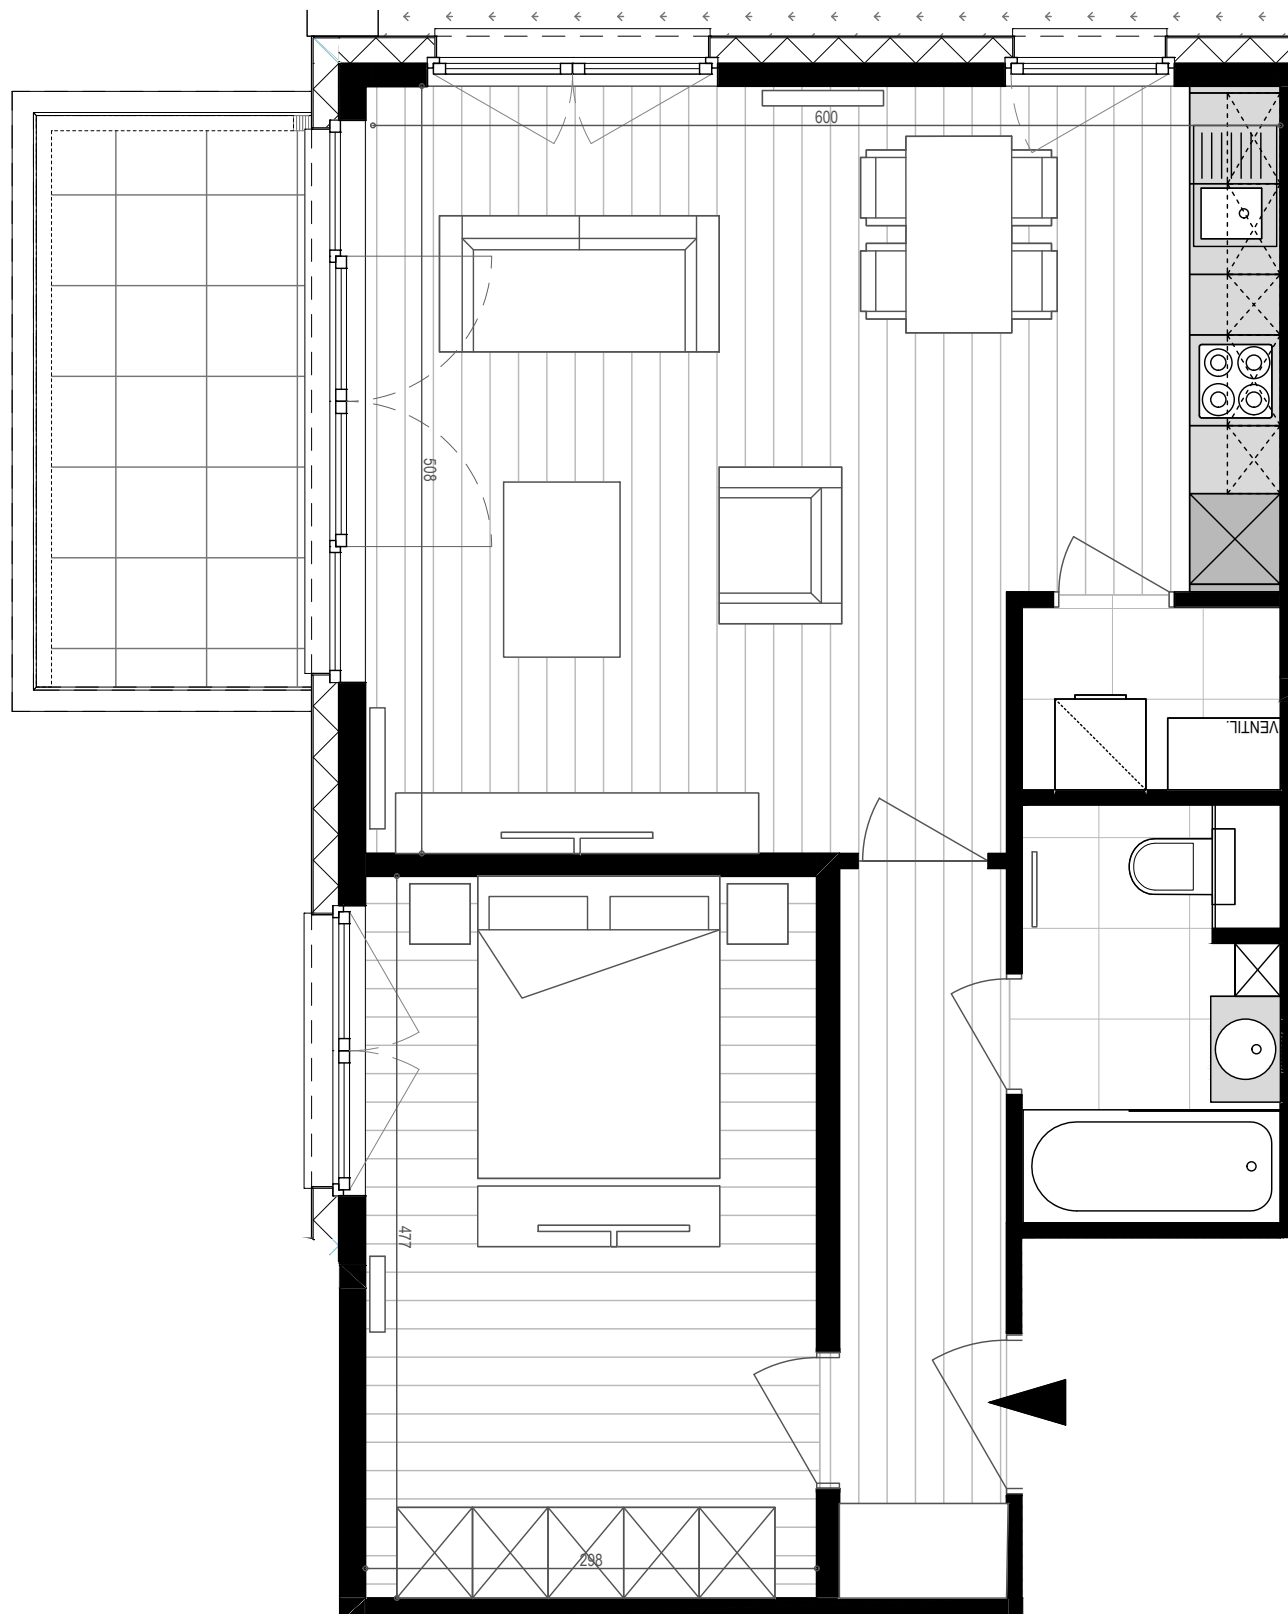

# APPARTEMENT E2.02

N°78 bte 12 | Bien non-meublé\*  
N°78 bus 12 | Ongemeubeld appartement\*

\*Mobilier et dimensions sont dessinés à titre indicatif | Getekende meubels en afmetingen zijn indicatief

## TYPOLOGIE | *TYPOLGIE:*

2e étage - 2de verdieping  
1 chambre - 1 slaapkamer

## SUPERFICIES | *OPPERVLAKTEN:*

Appartement : 63.77 m<sup>2</sup>  
Terrasse - Terras : 8.20 m<sup>2</sup>

1:50 sur/op A3

PARC LAITERIE - Rue de la Laiterie 68-80 | Melkerijstraat 68-80 - 1070 Anderlecht