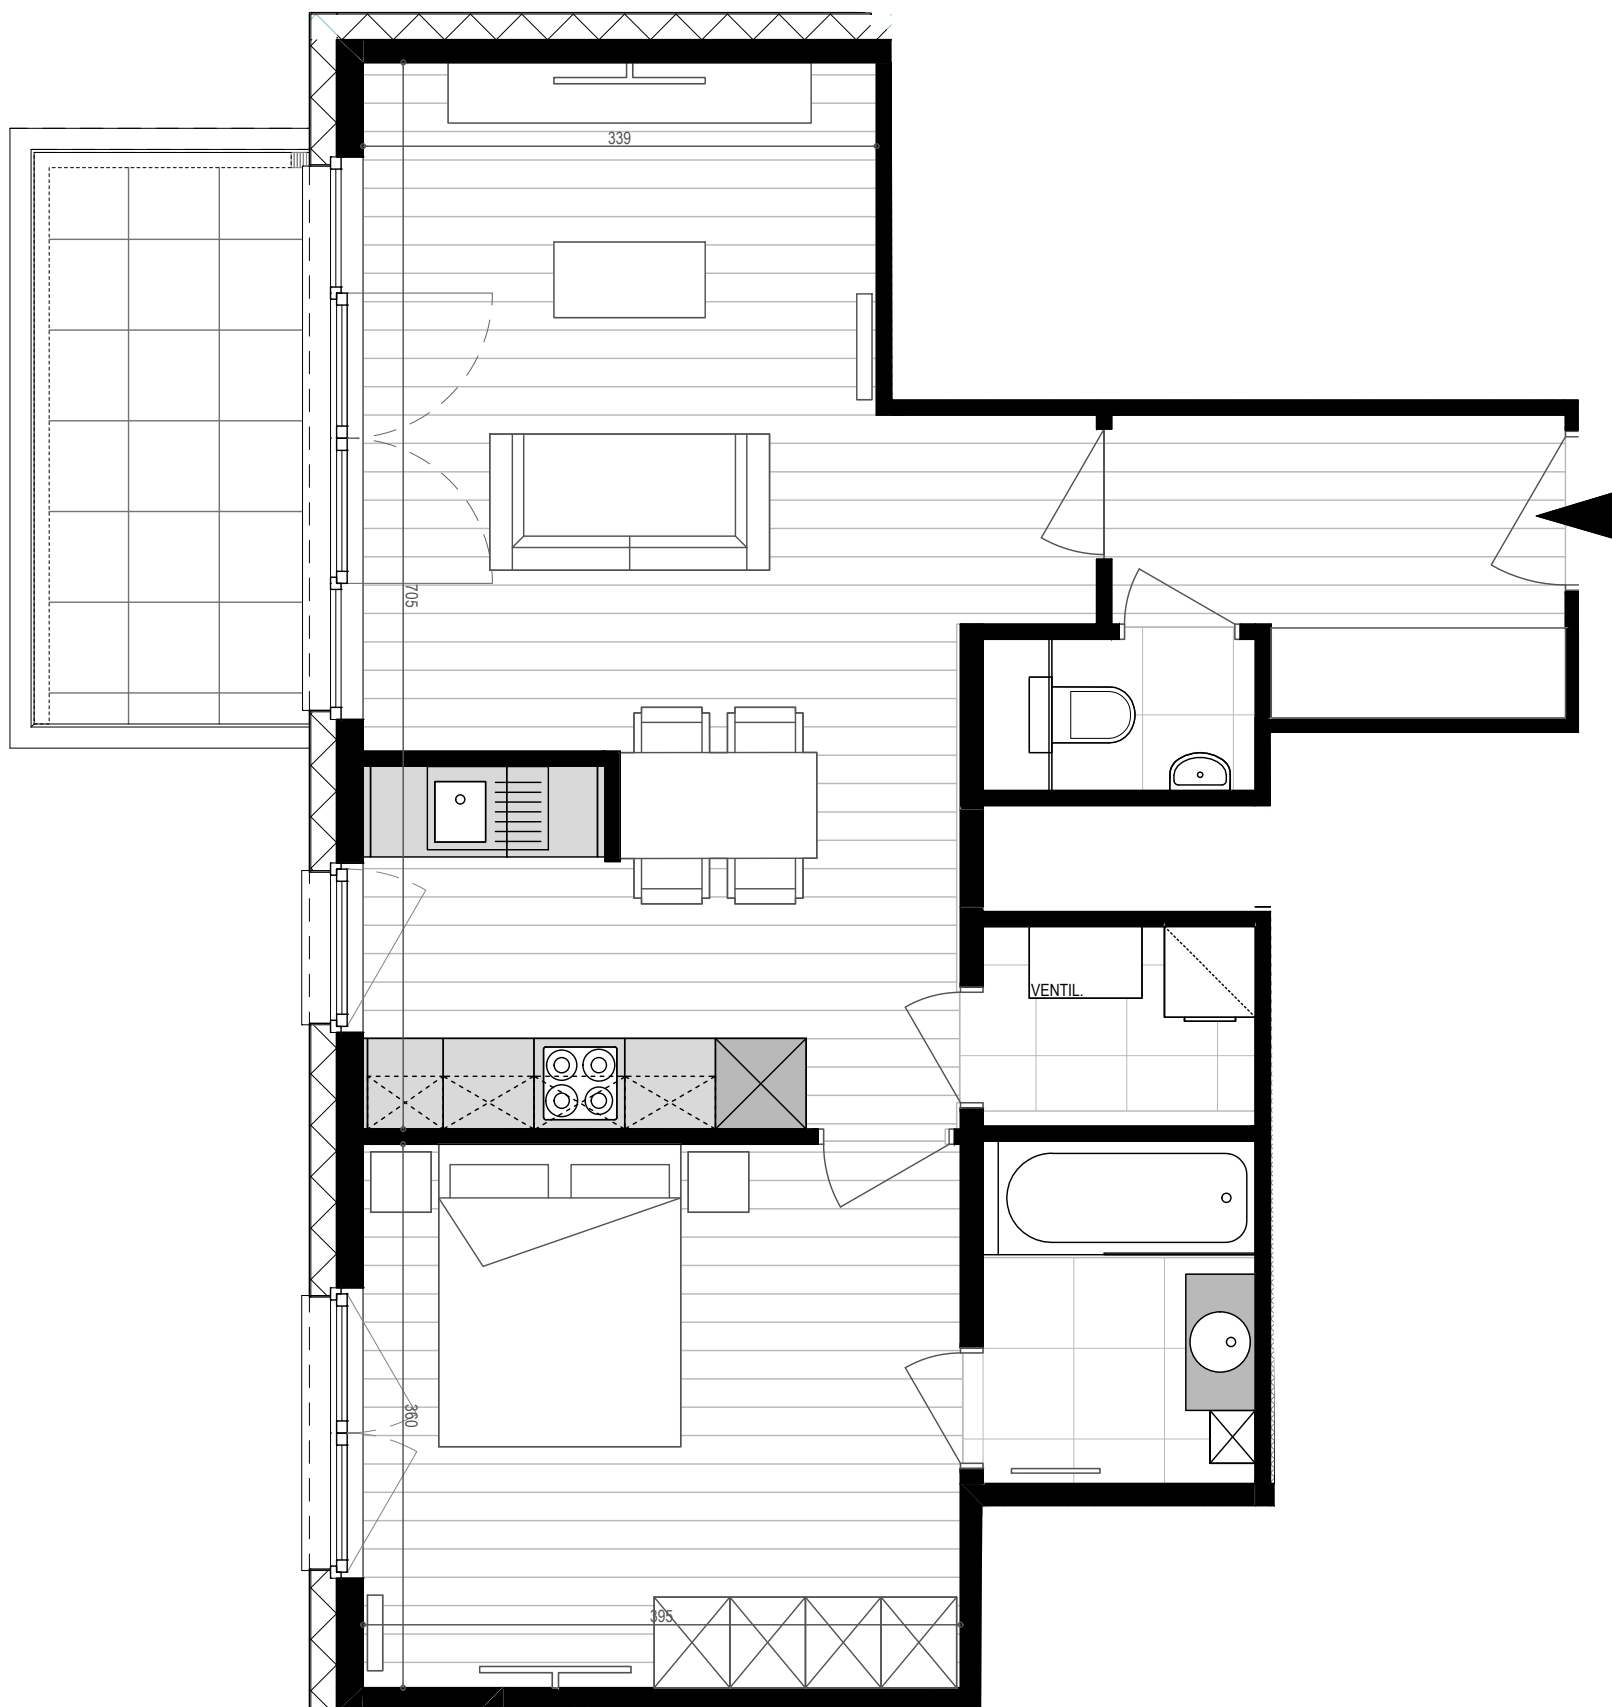

APPARTEMENT E2.01

N°78 bte 11 | Bien non-meublé*
N°78 bus 11 | Ongemeubeld appartement*

*Mobilier et dimensions sont dessinés à titre indicatif | Getekende meubels en afmetingen zijn indicatief

TPOLOGIE | *TPOLOGIE:*

2e étage - 2de verdieping
1 chambre - 1 slaapkamer

SUPERFICIES | *OPPERVLAKTEN:*

Appartement : 68.68 m²
Terrasse - Terras : 8.20 m²

1:50 sur/op A3

PARC LAITERIE - Rue de la Laiterie 68-80 | Melkerijstraat 68-80 - 1070 Anderlecht