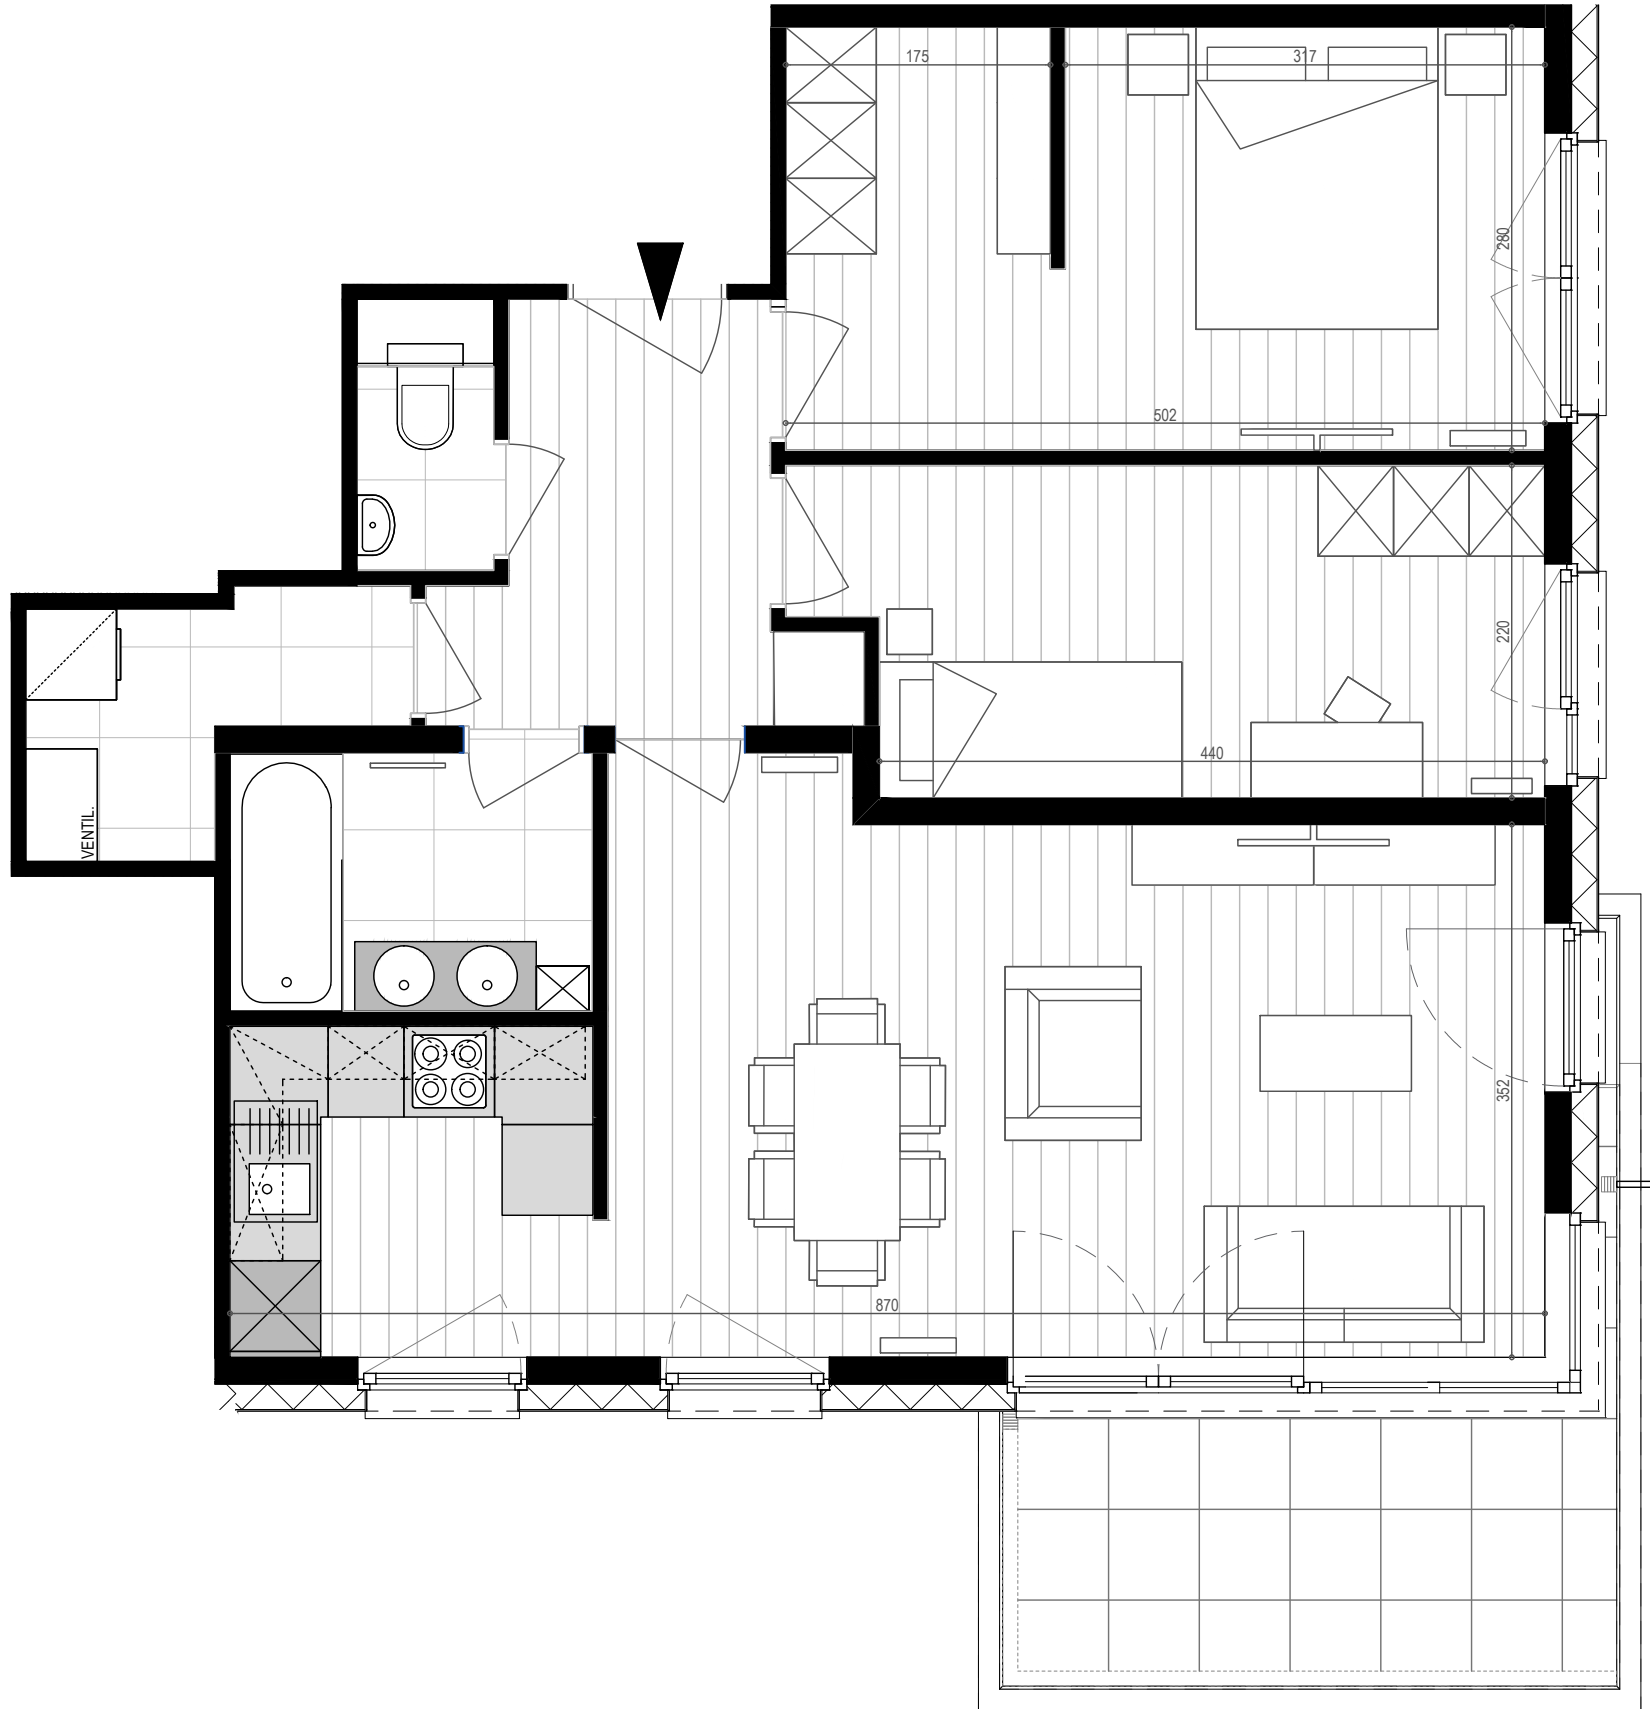

# APPARTEMENT E1.06

N°78 bte 10 | Bien non-meublé\*  
N°78 bus 10 | Ongemeubeld appartement\*

\*Mobilier et dimensions sont dessinés à titre indicatif | Getekende meubels en afmetingen zijn indicatief

## TPOLOGIE | *TPOLOGIE:*

1e étage - 1ste verdieping  
2 chambres - 2 slaapkamers

## SUPERFICIES | *OPPERVLAKTEN:*

Appartement : 82.24 m<sup>2</sup>  
Terrasse - Terras : 9.78 m<sup>2</sup>

1:50 sur/op A3

PARC LAITERIE - Rue de la Laiterie 68-80 | Melkerijstraat 68-80 - 1070 Anderlecht