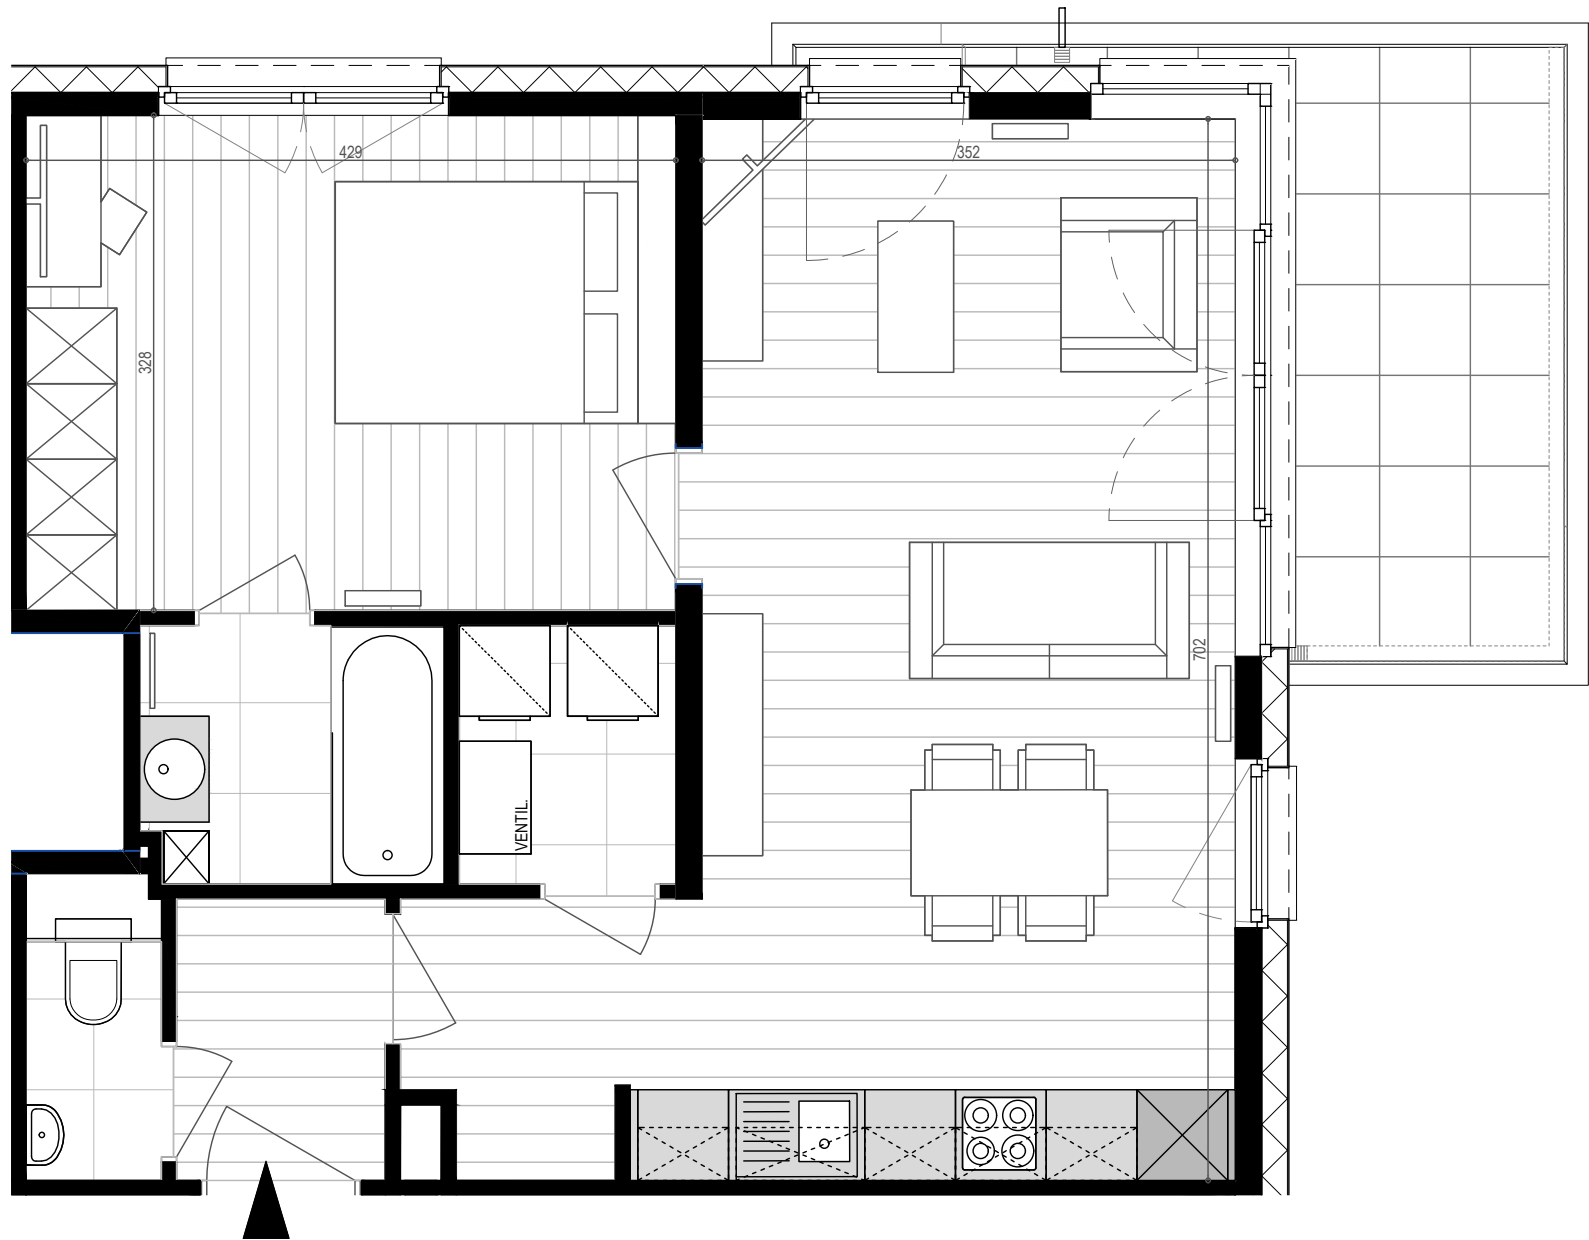

# APPARTEMENT E1.05

N°78 bte 9 | Bien non-meublé\*  
N°78 bus 9 | Ongemeubeld appartement\*

\*Mobilier et dimensions sont dessinés à titre indicatif | Getekende meubels en afmetingen zijn indicatief

## TPOLOGIE | *TPOLOGIE:*

1e étage - 1ste verdieping  
1 chambre - 1 slaapkamer

## SUPERFICIES | *OPPERVLAKTEN:*

Appartement : 64.02 m<sup>2</sup>  
Terrasse - Terras : 9.78 m<sup>2</sup>

1:50 sur/op A3

PARC LAITERIE - Rue de la Laiterie 68-80 | Melkerijstraat 68-80 - 1070 Anderlecht