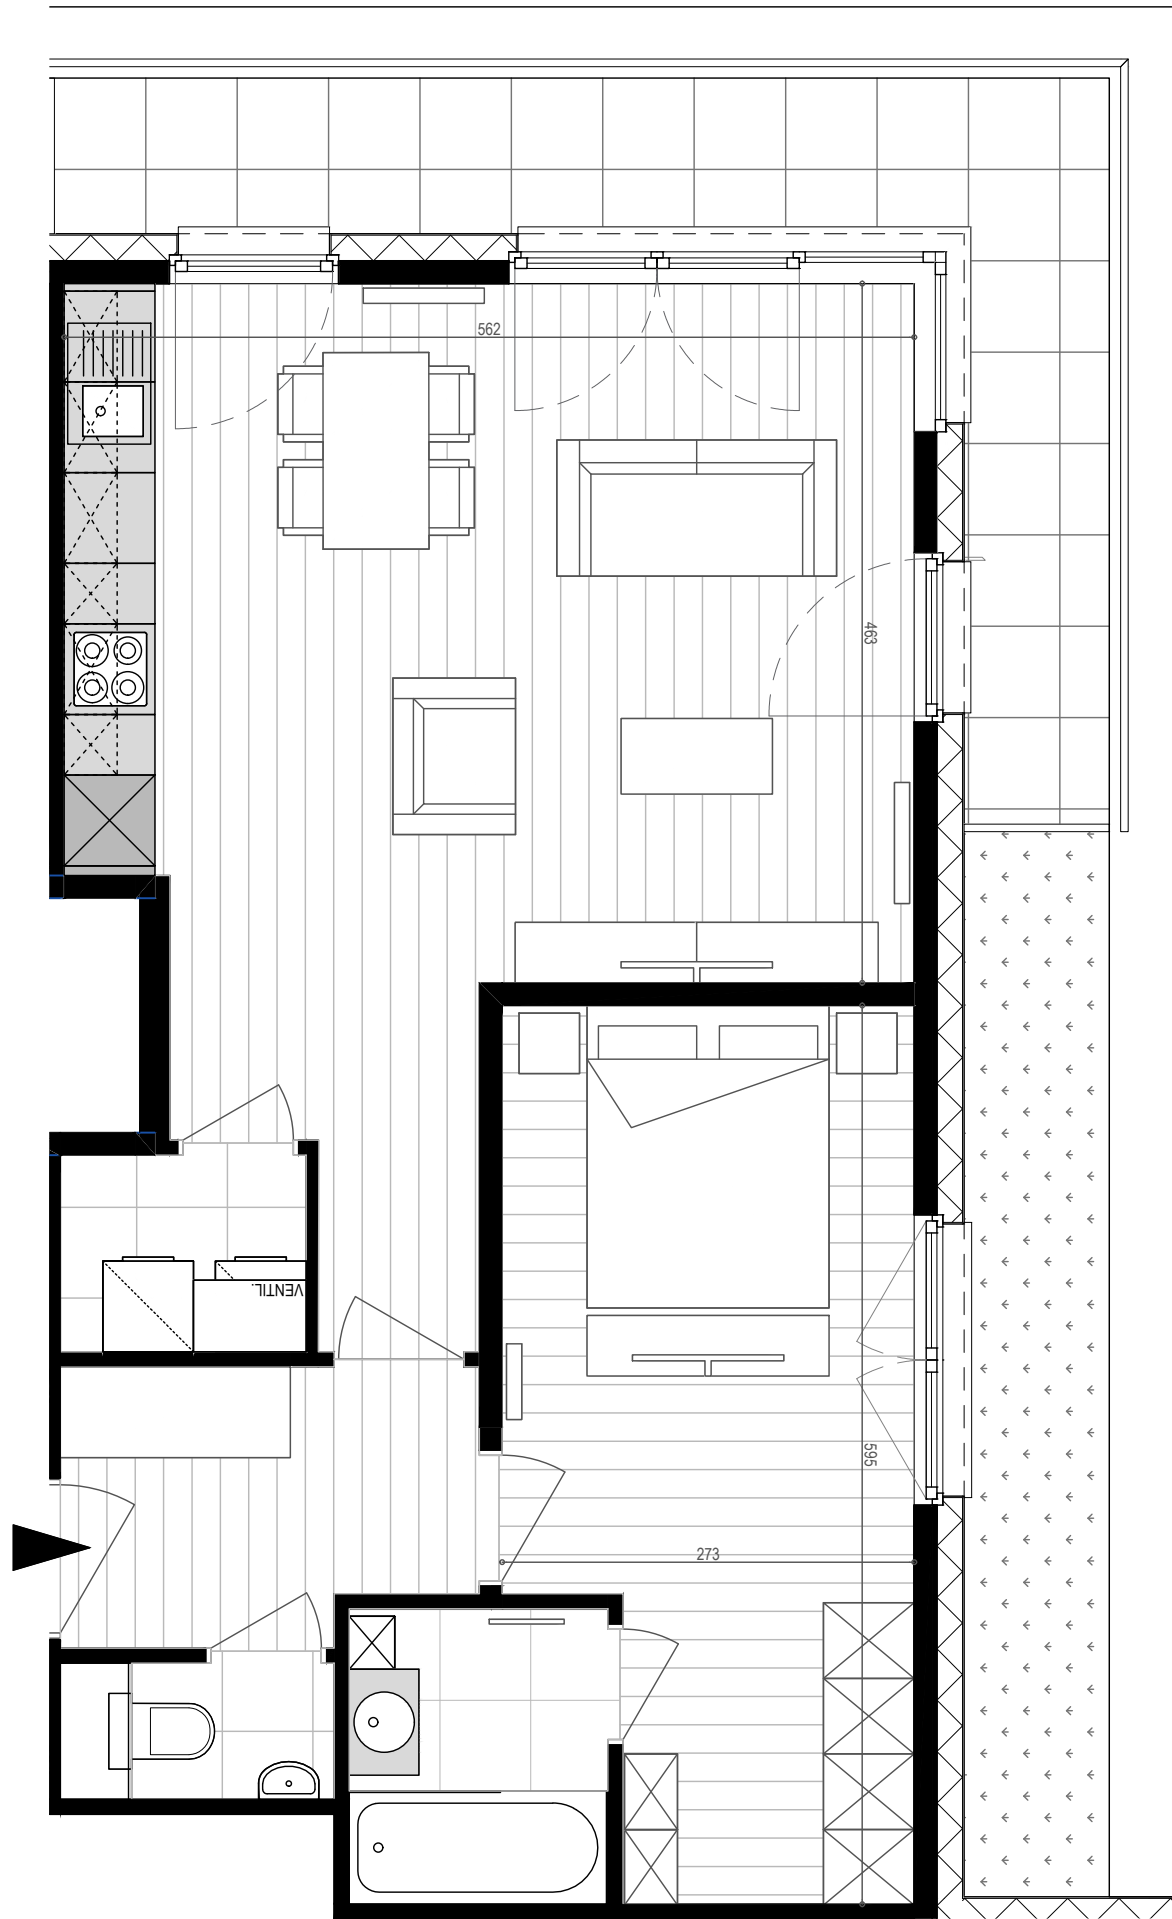

APPARTEMENT E1.03

N°78 bte 7 | Bien non-meublé*
N°78 bus 7 | Ongemeubeld appartement*

*Mobilier et dimensions sont dessinés à titre indicatif | Getekende meubels en afmetingen zijn indicatief

TPOLOGIE | *TPOLOGIE:*

1e étage - 1ste verdieping
1 chambre - 1 slaapkamer

SUPERFICIES | *OPPERVLAKTEN:*

Appartement : 68.52 m²
Terrasse - Terras : 12.95 m²

1:50 sur/op A3

PARC LAITERIE - Rue de la Laiterie 68-80 | Melkerijstraat 68-80 - 1070 Anderlecht