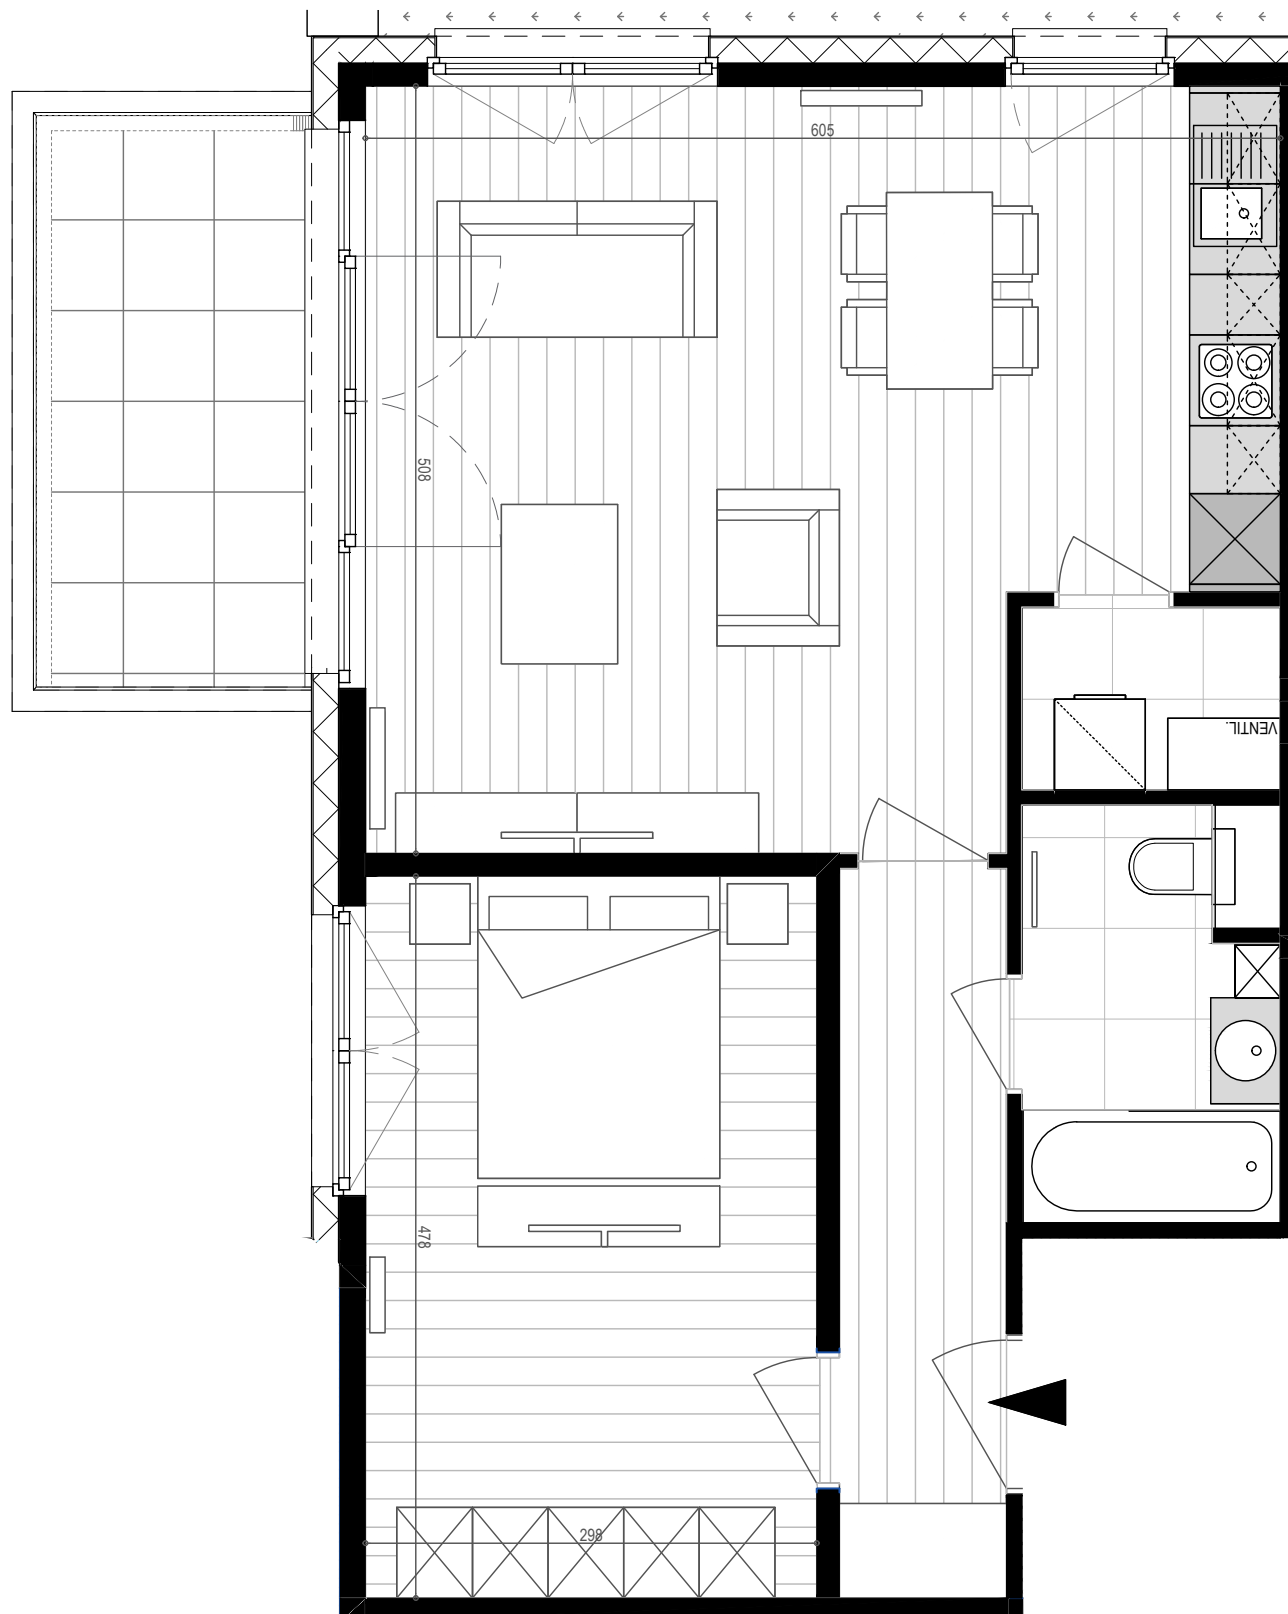

# APPARTEMENT E1.02

N°78 bte 6 | Bien non-meublé\*  
N°78 bus 6 | Ongemeubeld appartement\*

\*Mobilier et dimensions sont dessinés à titre indicatif | Getekende meubels en afmetingen zijn indicatief

## TPOLOGIE | *TPOLOGIE:*

1e étage - 1ste verdieping  
1 chambre - 1 slaapkamer

## SUPERFICIES | *OPPERVLAKTEN:*

Appartement : 63.77 m<sup>2</sup>  
Terrasse - Terras : 8.20 m<sup>2</sup>

1:50 sur/op A3

PARC LAITERIE - Rue de la Laiterie 68-80 | Melkerijstraat 68-80 - 1070 Anderlecht