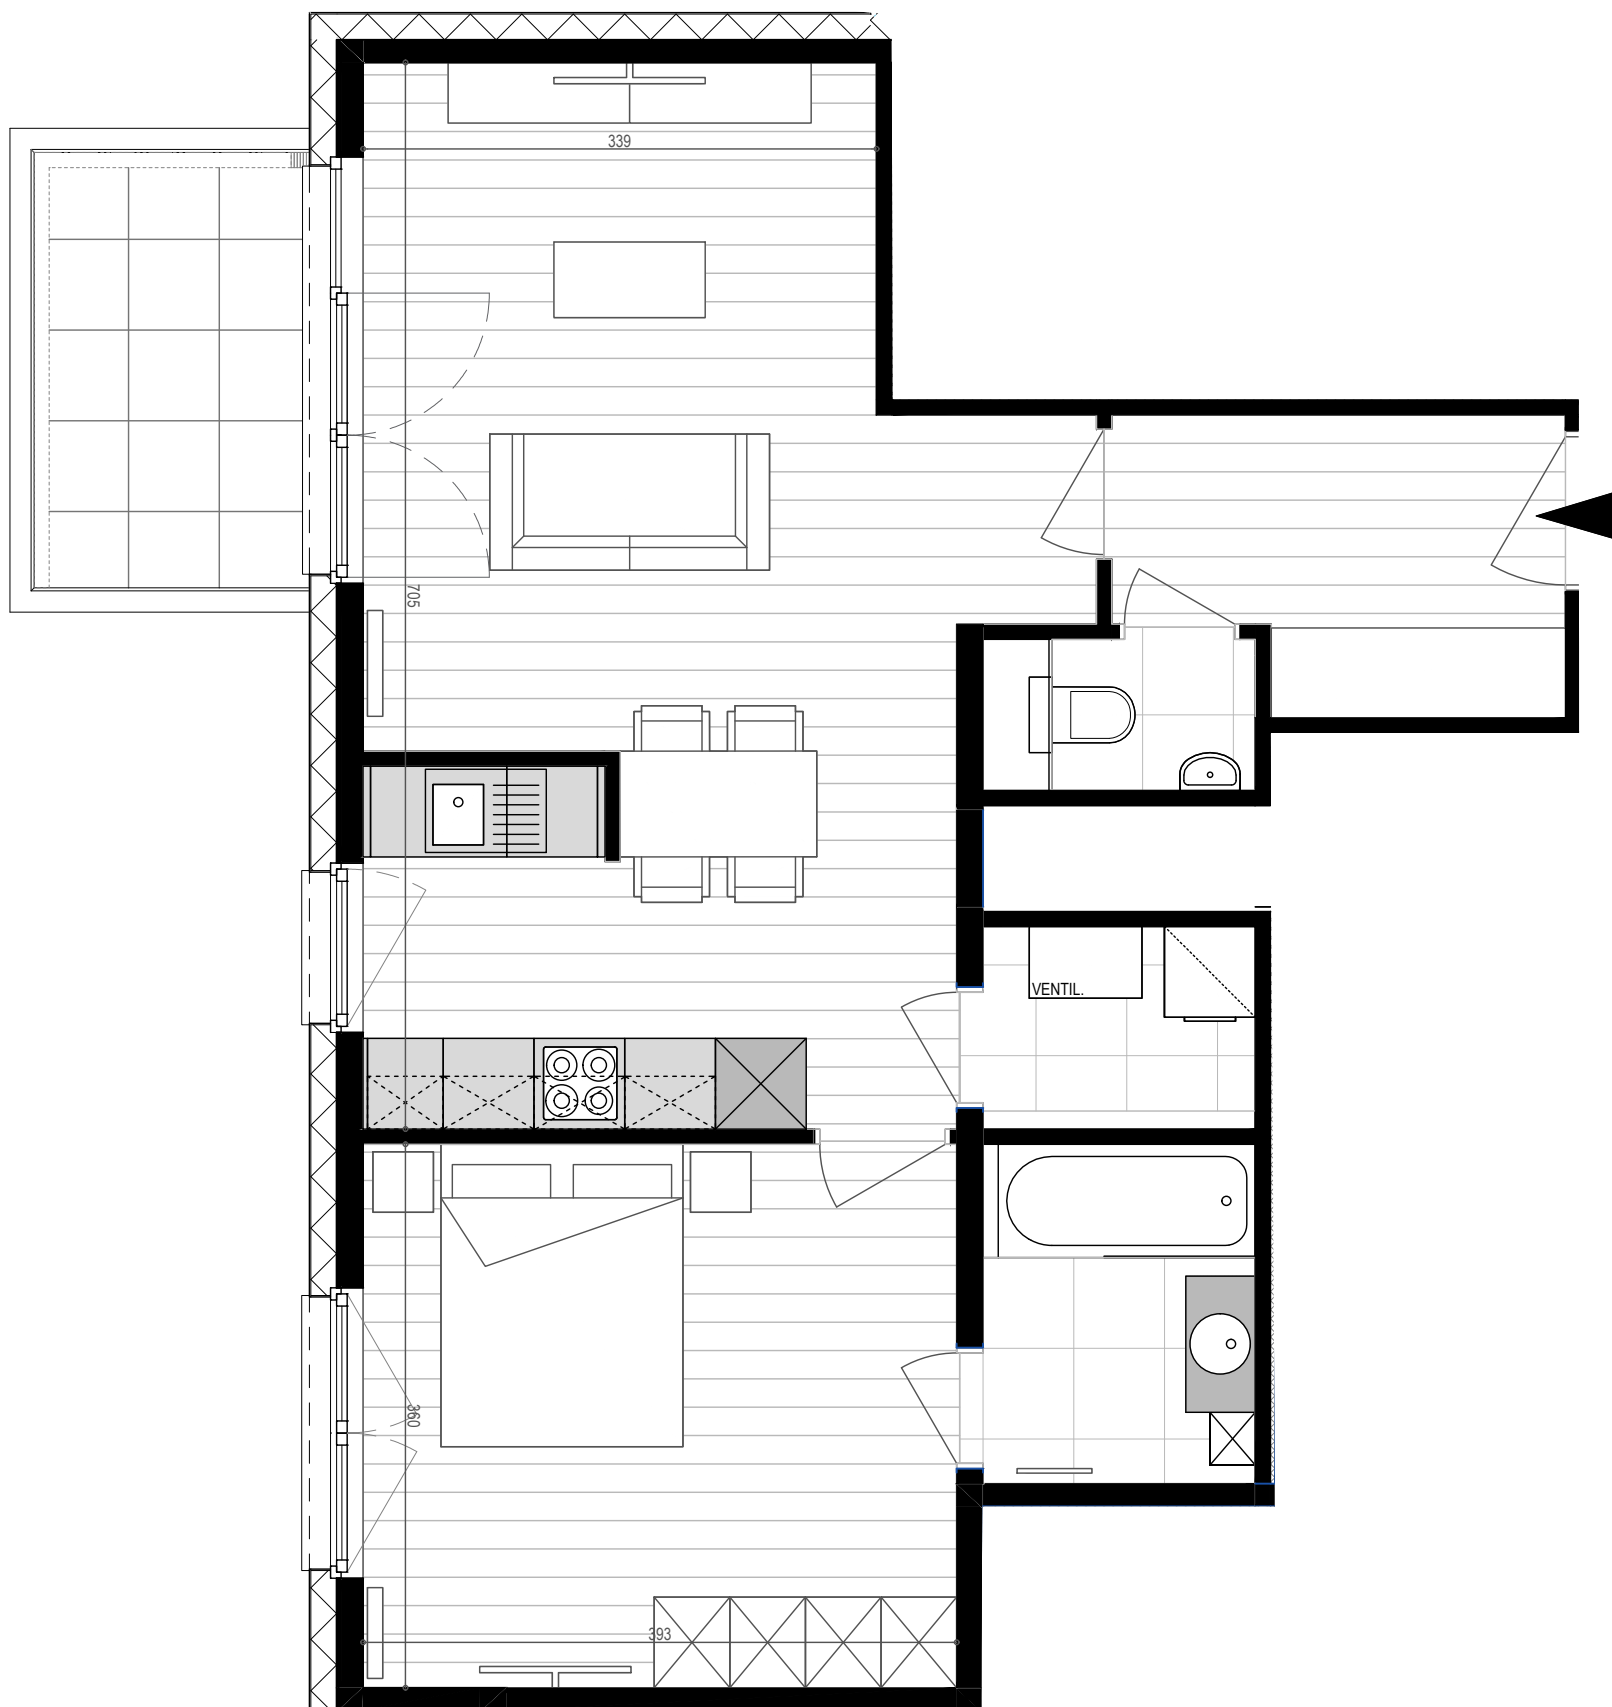

APPARTEMENT E1.01

N°78 bte 5 | Bien non-meublé*
N°78 bus 5 | Ongemeubeld appartement*

*Mobilier et dimensions sont dessinés à titre indicatif | Getekende meubels en afmetingen zijn indicatief

TPOLOGIE | *TPOLOGIE:*

1e étage - 1ste verdieping
1 chambre - 1 slaapkamer

SUPERFICIES | *OPPERVLAKTEN:*

Appartement : 68.68 m²
Terrasse - Terras : 6.40 m²

1:50 sur/op A3

PARC LAITERIE - Rue de la Laiterie 68-80 | Melkerijstraat 68-80 - 1070 Anderlecht