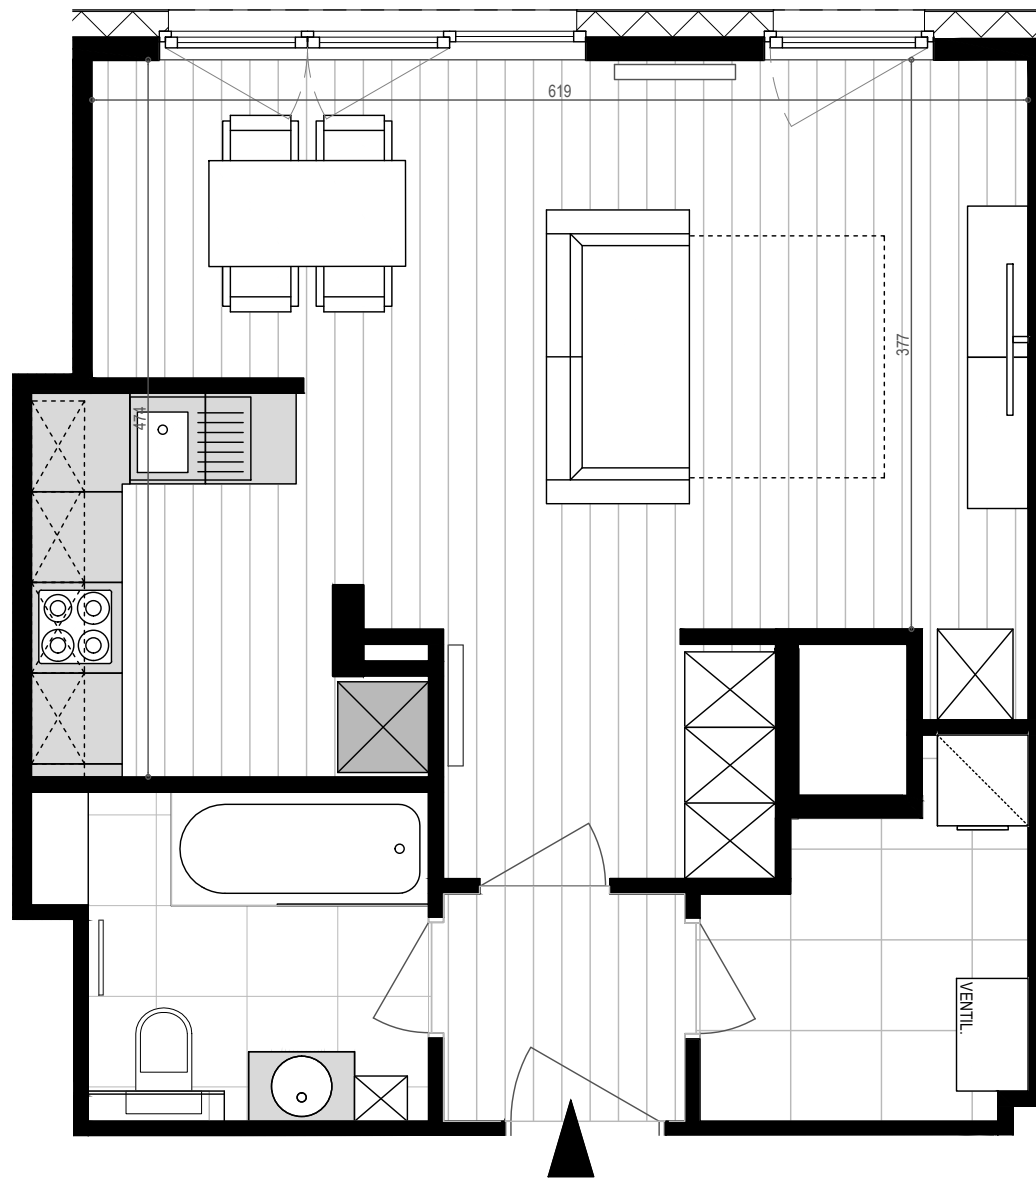

APPARTEMENT E0.04

N°78 bte 4 | Bien non-meublé*
N°78 bus 4 | Ongemeubeld appartement*

*Mobilier et dimensions sont dessinés à titre indicatif | Getekende meubels en afmetingen zijn indicatief

TPOLOGIE | TYPOLOGIE:
Rez-de-chaussée - Gelijkvloers
Studio

SUPERFICIES | OPPERVLAKTEN:
Appartement : 54.97 m²
Terrasse - Terras : 0 m²

1:50 sur/op A3

PARC LAITERIE - Rue de la Laiterie 68-80 | Melkerijstraat 68-80 - 1070 Anderlecht