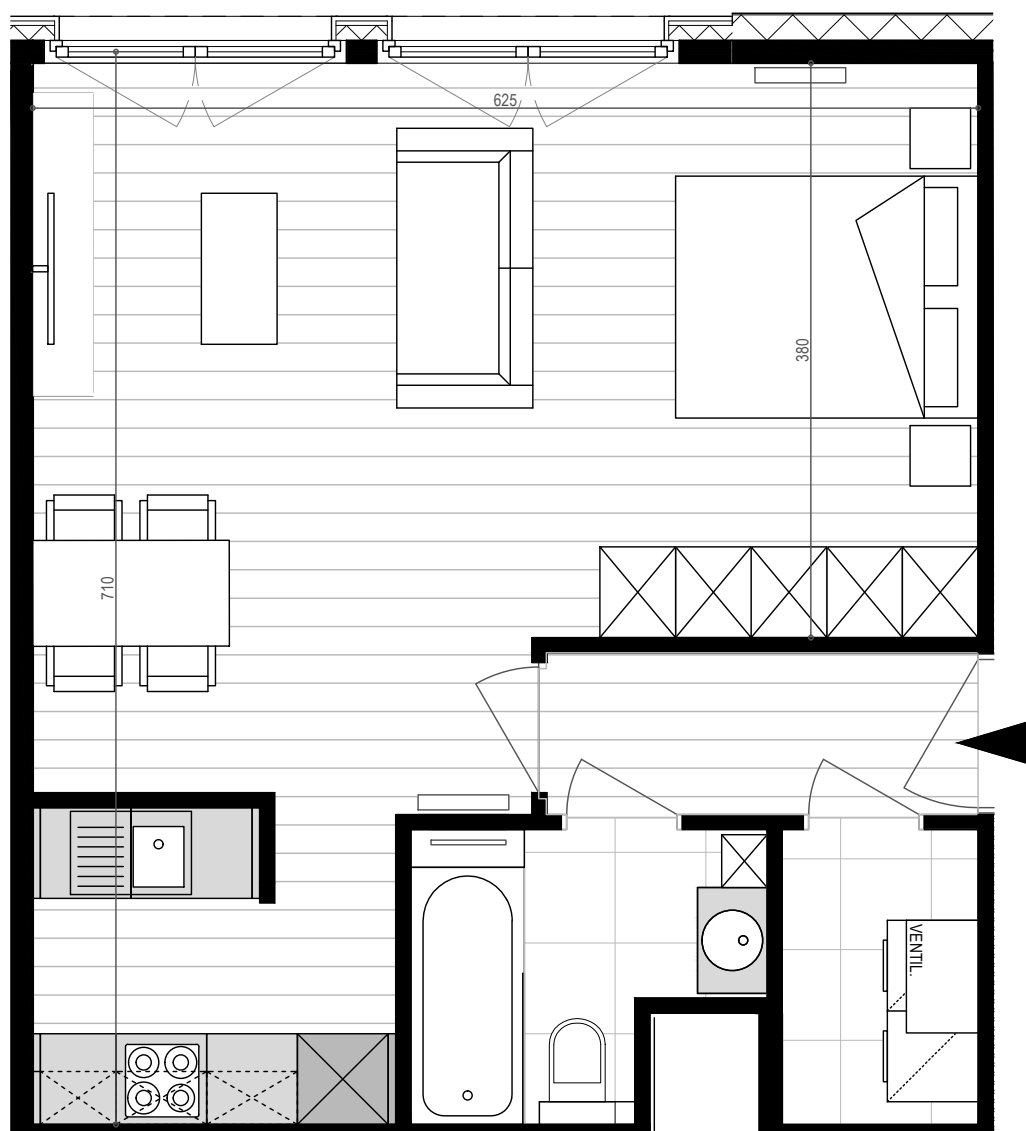

# APPARTEMENT E0.03

N°78 bte 3 | Bien non-meublé\*  
N°78 bus 3 | Ongemeubeld appartement\*

\*Mobilier et dimensions sont dessinés à titre indicatif | Getekende meubels en afmetingen zijn indicatief

**TPOLOGIE | TPOLOGIE:**  
Rez-de-chaussée - Gelijkvloers  
Studio

**SUPERFICIES | OPPERVLAKTEN:**  
Appartement : 50.49 m<sup>2</sup>  
Terrasse - Terras : 0 m<sup>2</sup>

1:50 sur/op A3

PARC LAITERIE - Rue de la Laiterie 68-80 | Melkerijstraat 68-80 - 1070 Anderlecht