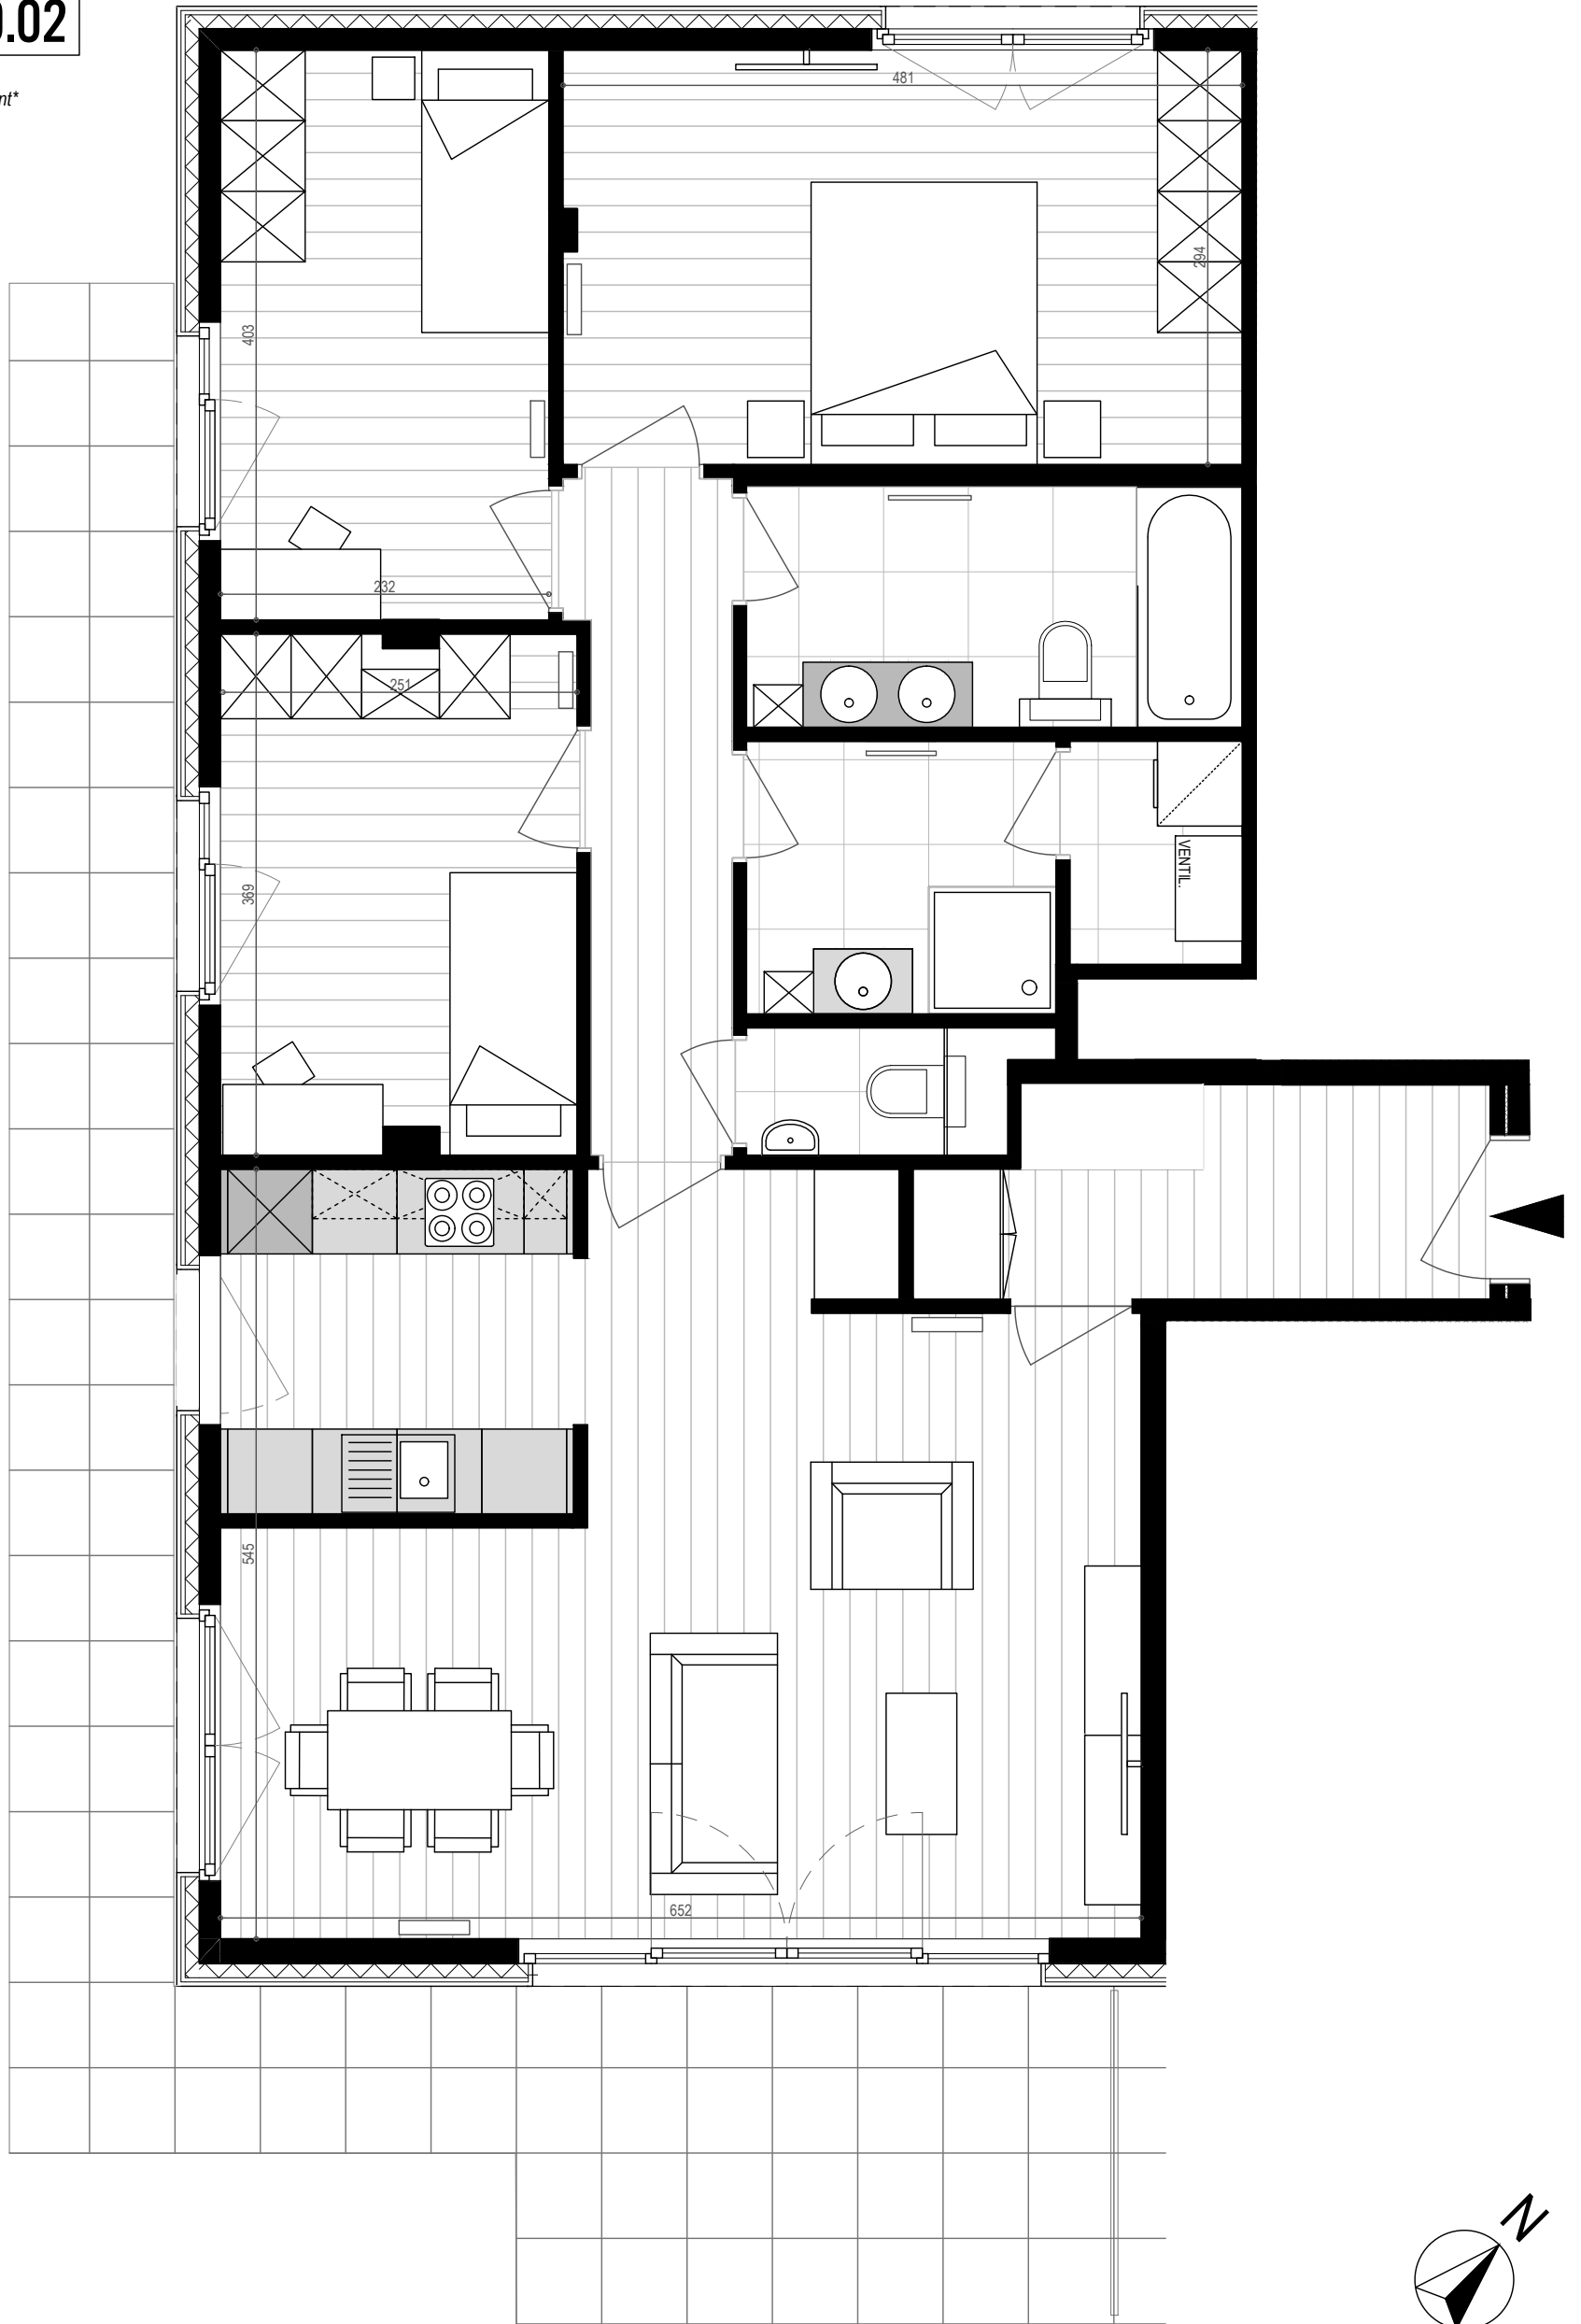

APPARTEMENT E0.02

N°78 bte 2 | Bien non-meublé*
N°78 bus 2 | Ongemeubeld appartement*

*Mobilier et dimensions sont dessinés à titre indicatif | Getekende meubels en afmetingen zijn indicatief

TYPOLOGIE | *TYPOLGIE:*

Rez-de-chaussée - *Gelijkvloers*
3 chambres - *3 slaapkamers*

SUPERFICIES | *OPPERVLAKTEN:*

Appartement : 108.23 m²
Terrasse - *Terras* : 28.59 m²

1:50 sur/op A3

PARC LAITERIE - Rue de la Laiterie 68-80 | Melkerijstraat 68-80 - 1070 Anderlecht