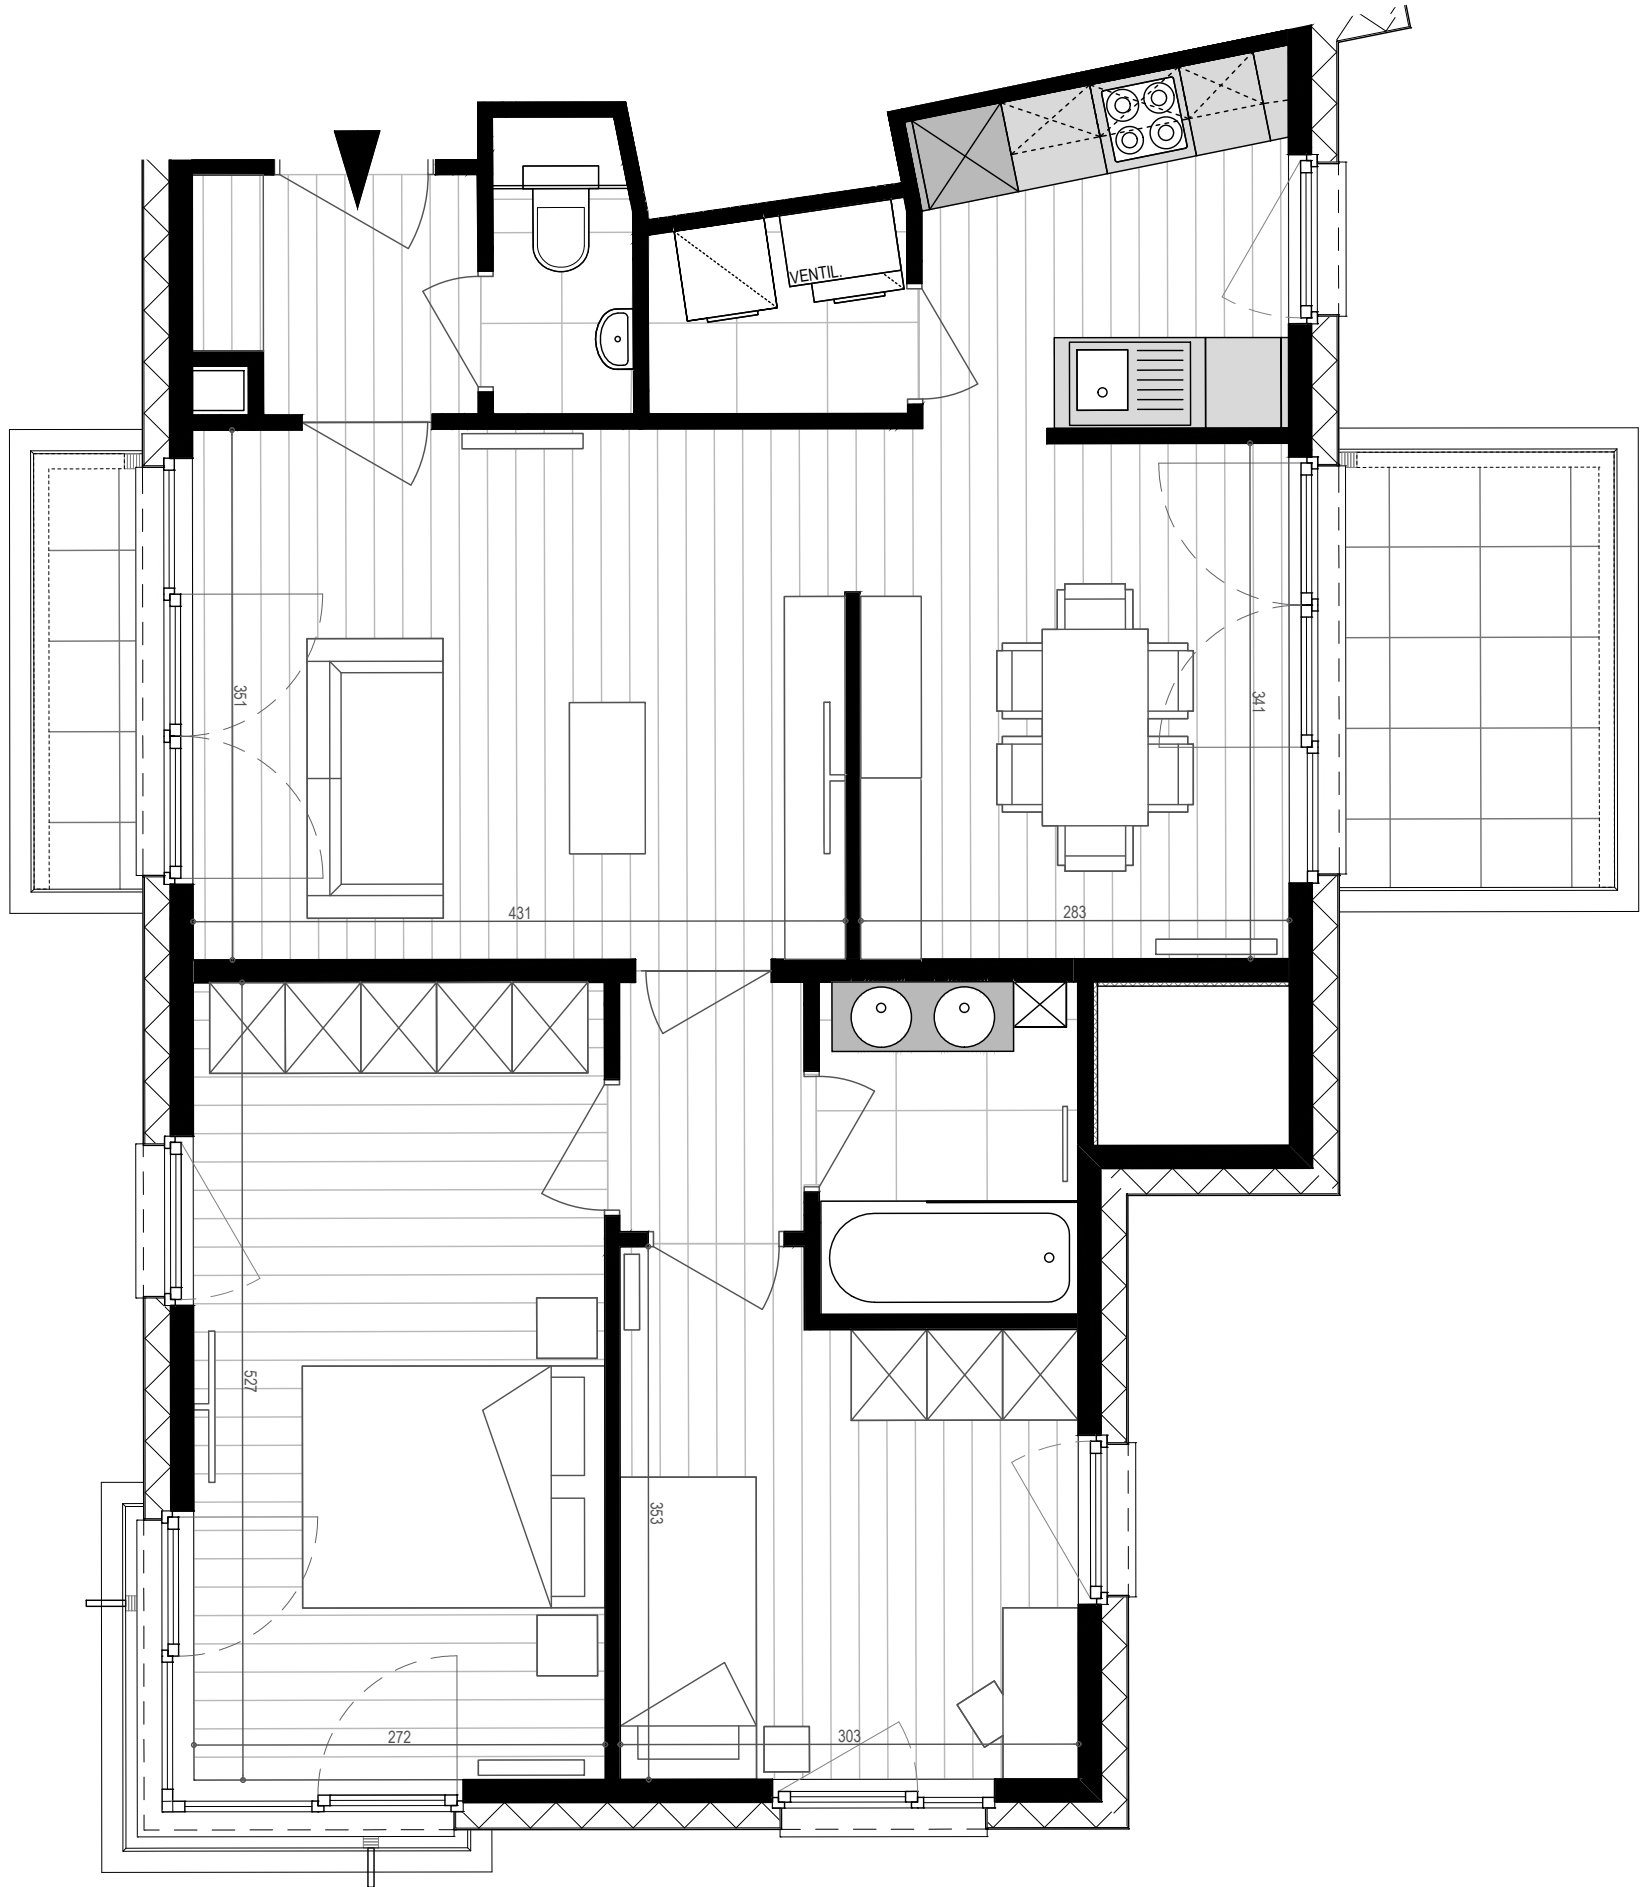

APPARTEMENT D3.01

N°76 bte 4 | Bien non-meublé*
N°76 bus 4 | Ongemeubeld appartement*

*Mobilier et dimensions sont dessinés à titre indicatif | Getekende meubels en afmetingen zijn indicatief

TPOLOGIE | *TYPOLGIE:*

3e étage - 3de verdieping
2 chambres - 2 slaapkamers

SUPERFICIES | *OPPERVLAKTEN:*

Appartement : 85.37 m²
Terrasse - Terras : 10.74 m²

1:50 sur/op A3

PARC LAITERIE - Rue de la Laiterie 68-80 | Melkerijstraat 68-80 - 1070 Anderlecht