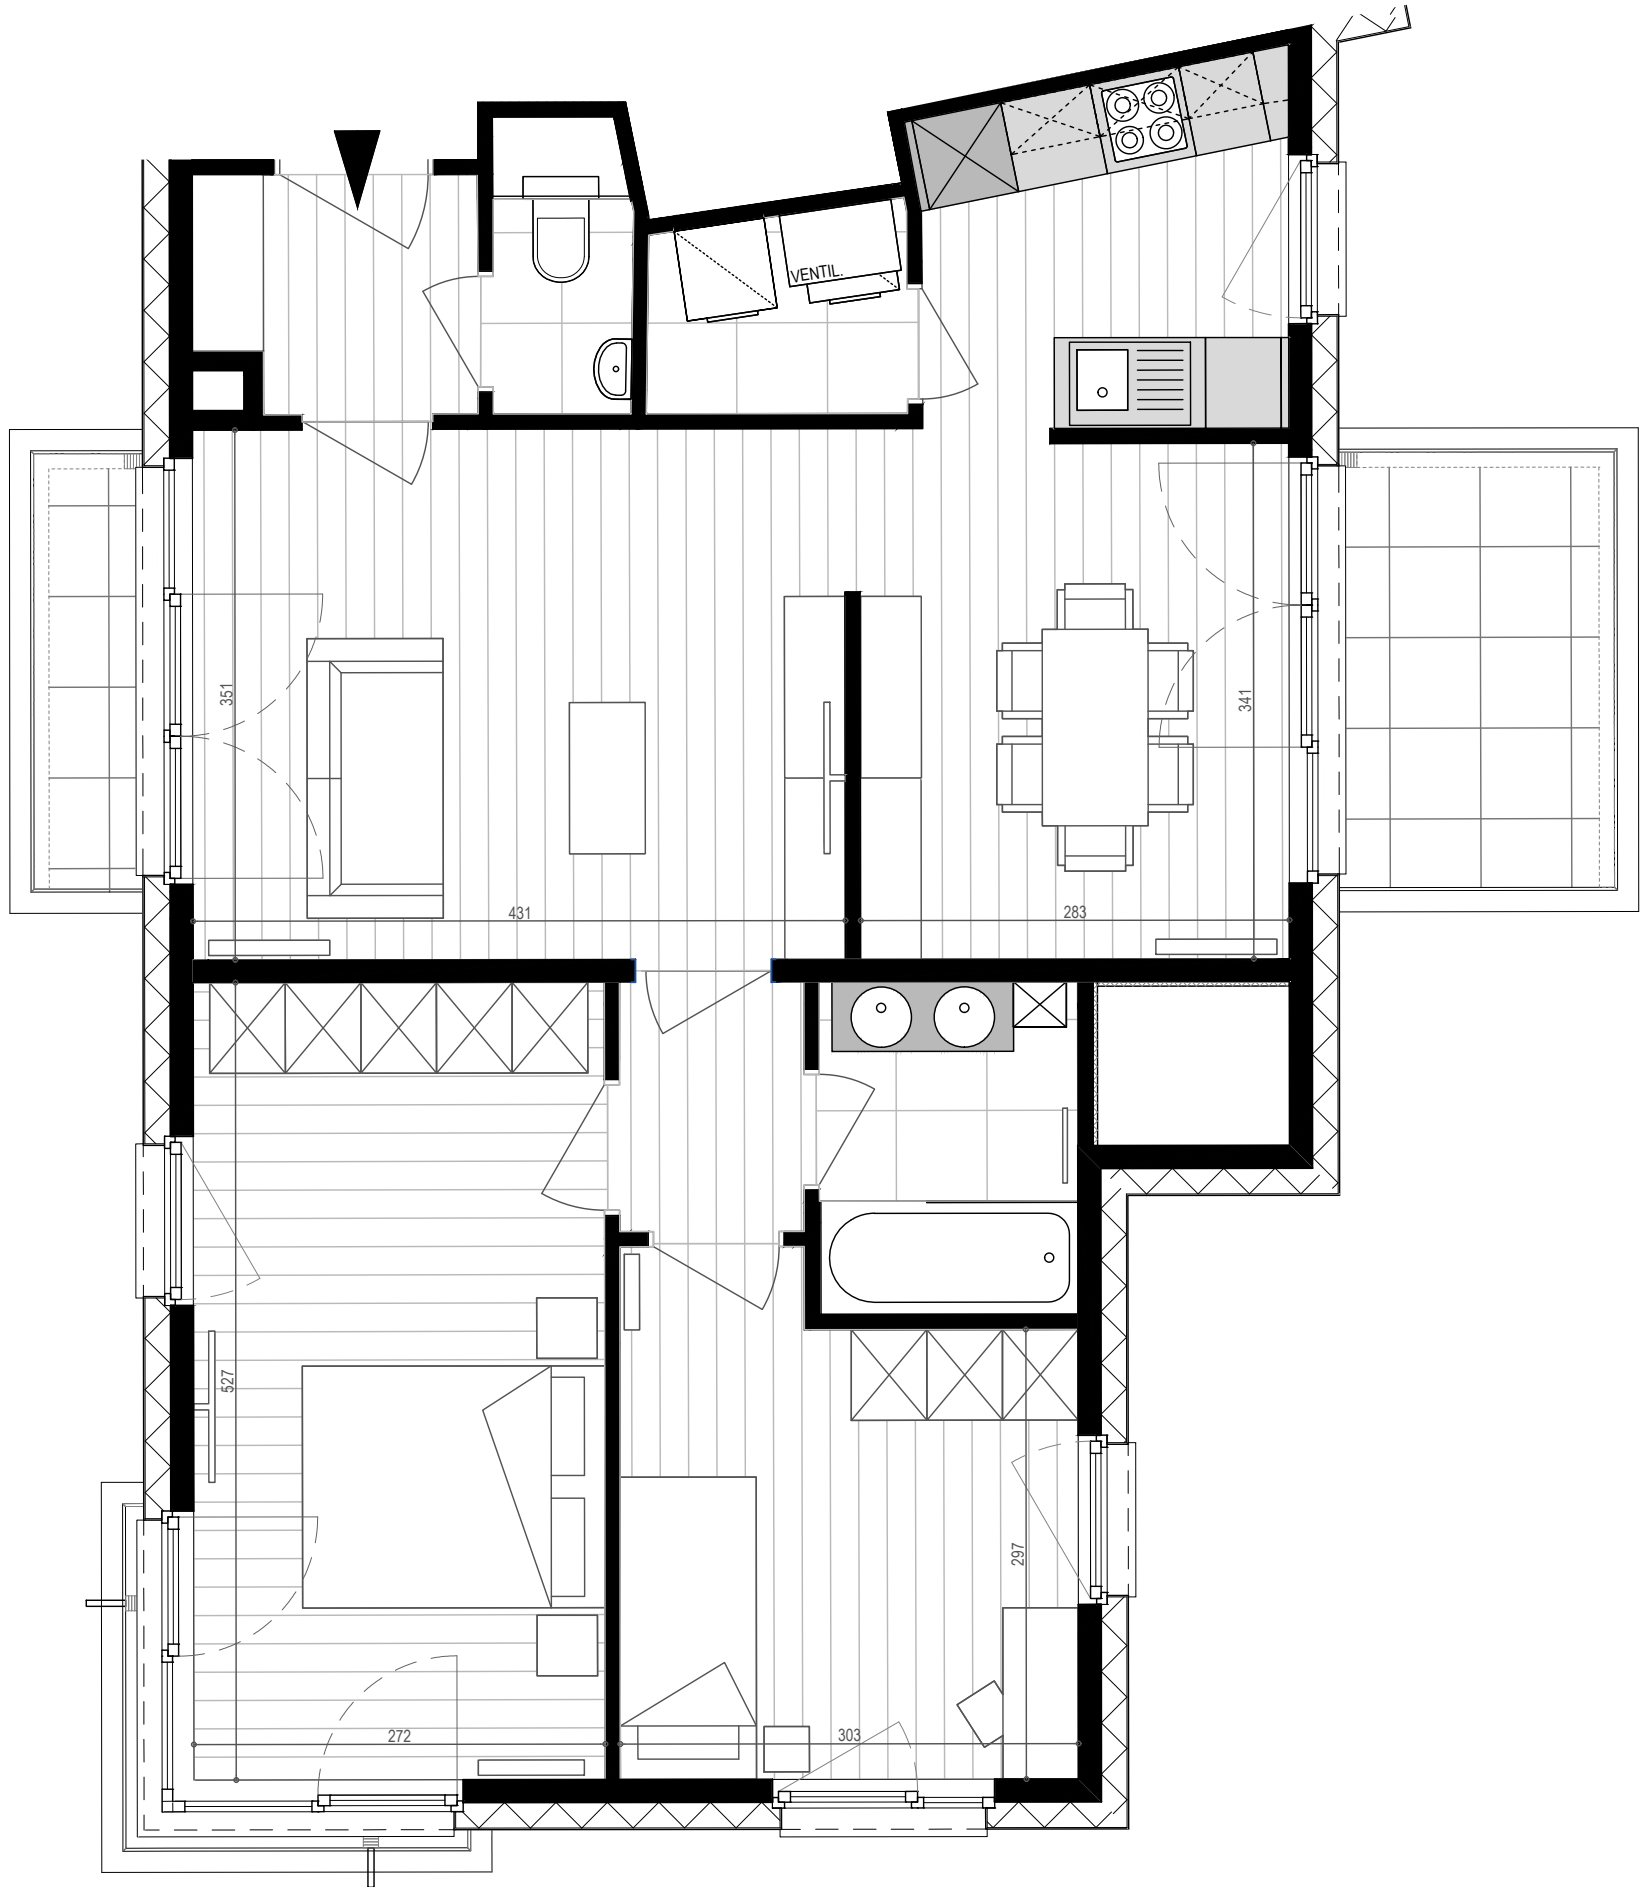

# APPARTEMENT D2.01

N°76 bte 3 | Bien non-meublé\*  
N°76 bus 3 | Ongemeubeld appartement\*

\*Mobilier et dimensions sont dessinés à titre indicatif | Getekende meubels en afmetingen zijn indicatief

## TPOLOGIE | *TPOLOGIE:*

2e étage - 2de verdieping  
2 chambres - 2 slaapkamers

## SUPERFICIES | *OPPERVLAKTEN:*

Appartement : 85.37 m<sup>2</sup>  
Terrasse - Terras : 9.28 m<sup>2</sup>

1:50 sur/op A3

PARC LAITERIE - Rue de la Laiterie 68-80 | Melkerijstraat 68-80 - 1070 Anderlecht