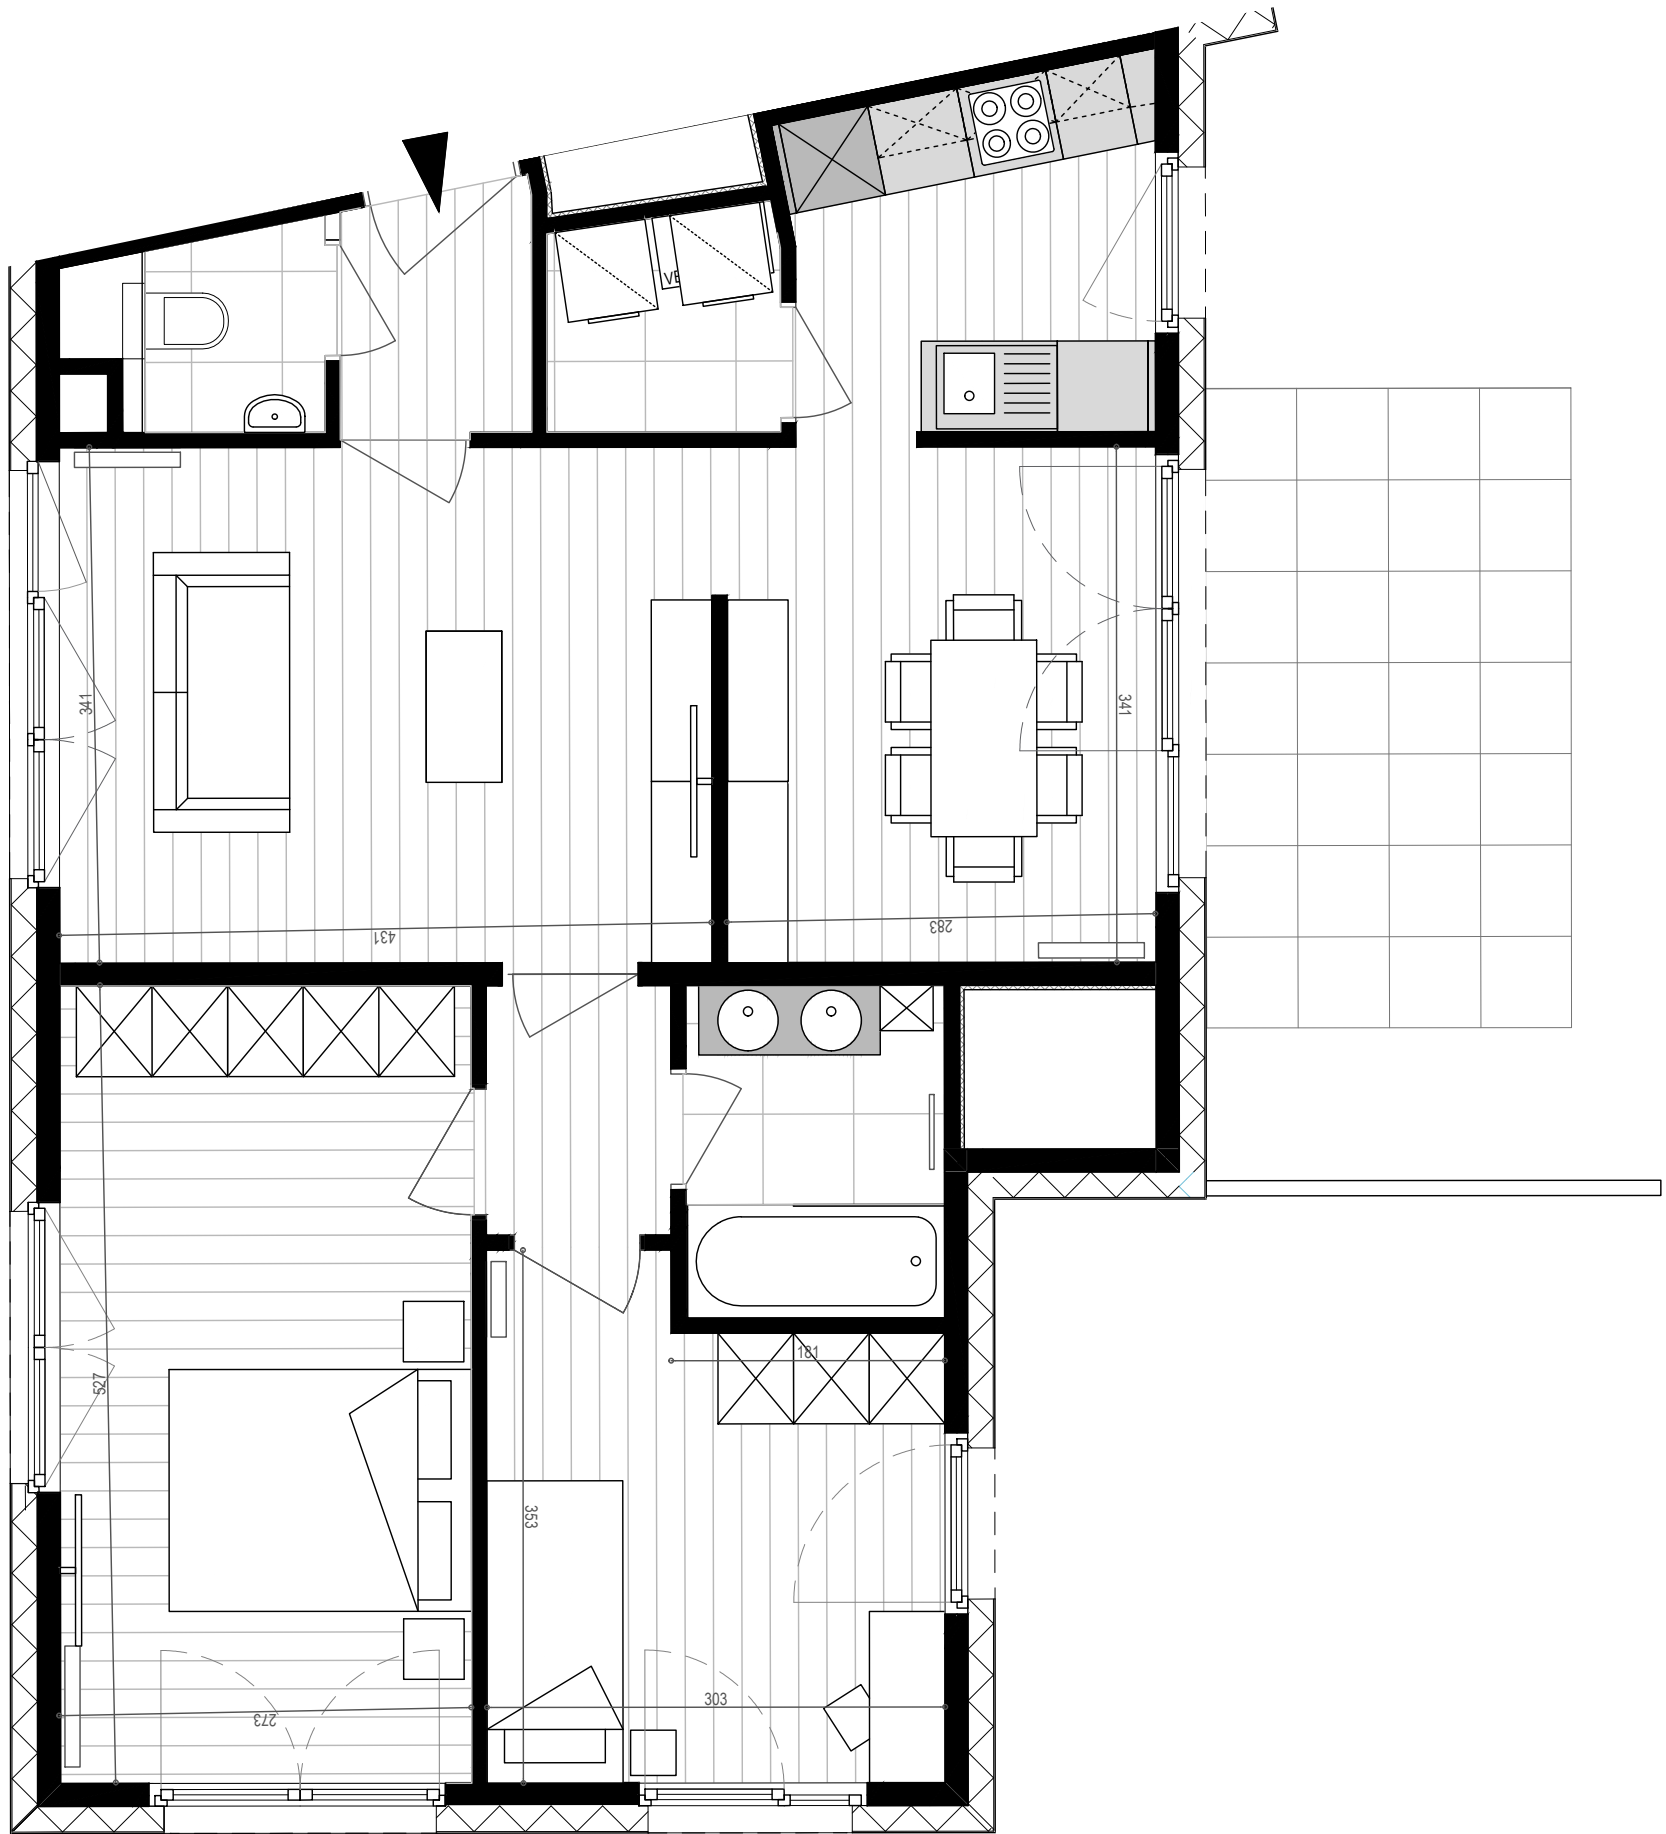

# APPARTEMENT D1.01

N°76 bte 2 | Bien non-meublé\*  
N°76 bus 2 | Ongemeubeld appartement\*

\*Mobilier et dimensions sont dessinés à titre indicatif | Getekende meubels en afmetingen zijn indicatief

## TYPLOGIE | *TYPLOGIE:*

1e étage - 1ste verdieping  
2 chambres - 2 slaapkamers

## SUPERFICIES | *OPPERVLAKTEN:*

Appartement : 84.12 m<sup>2</sup>  
Terrasse - Terras : 10.30 m<sup>2</sup>

1:50 sur/op A3

PARC LAITERIE - Rue de la Laiterie 68-80 | Melkerijstraat 68-80 - 1070 Anderlecht