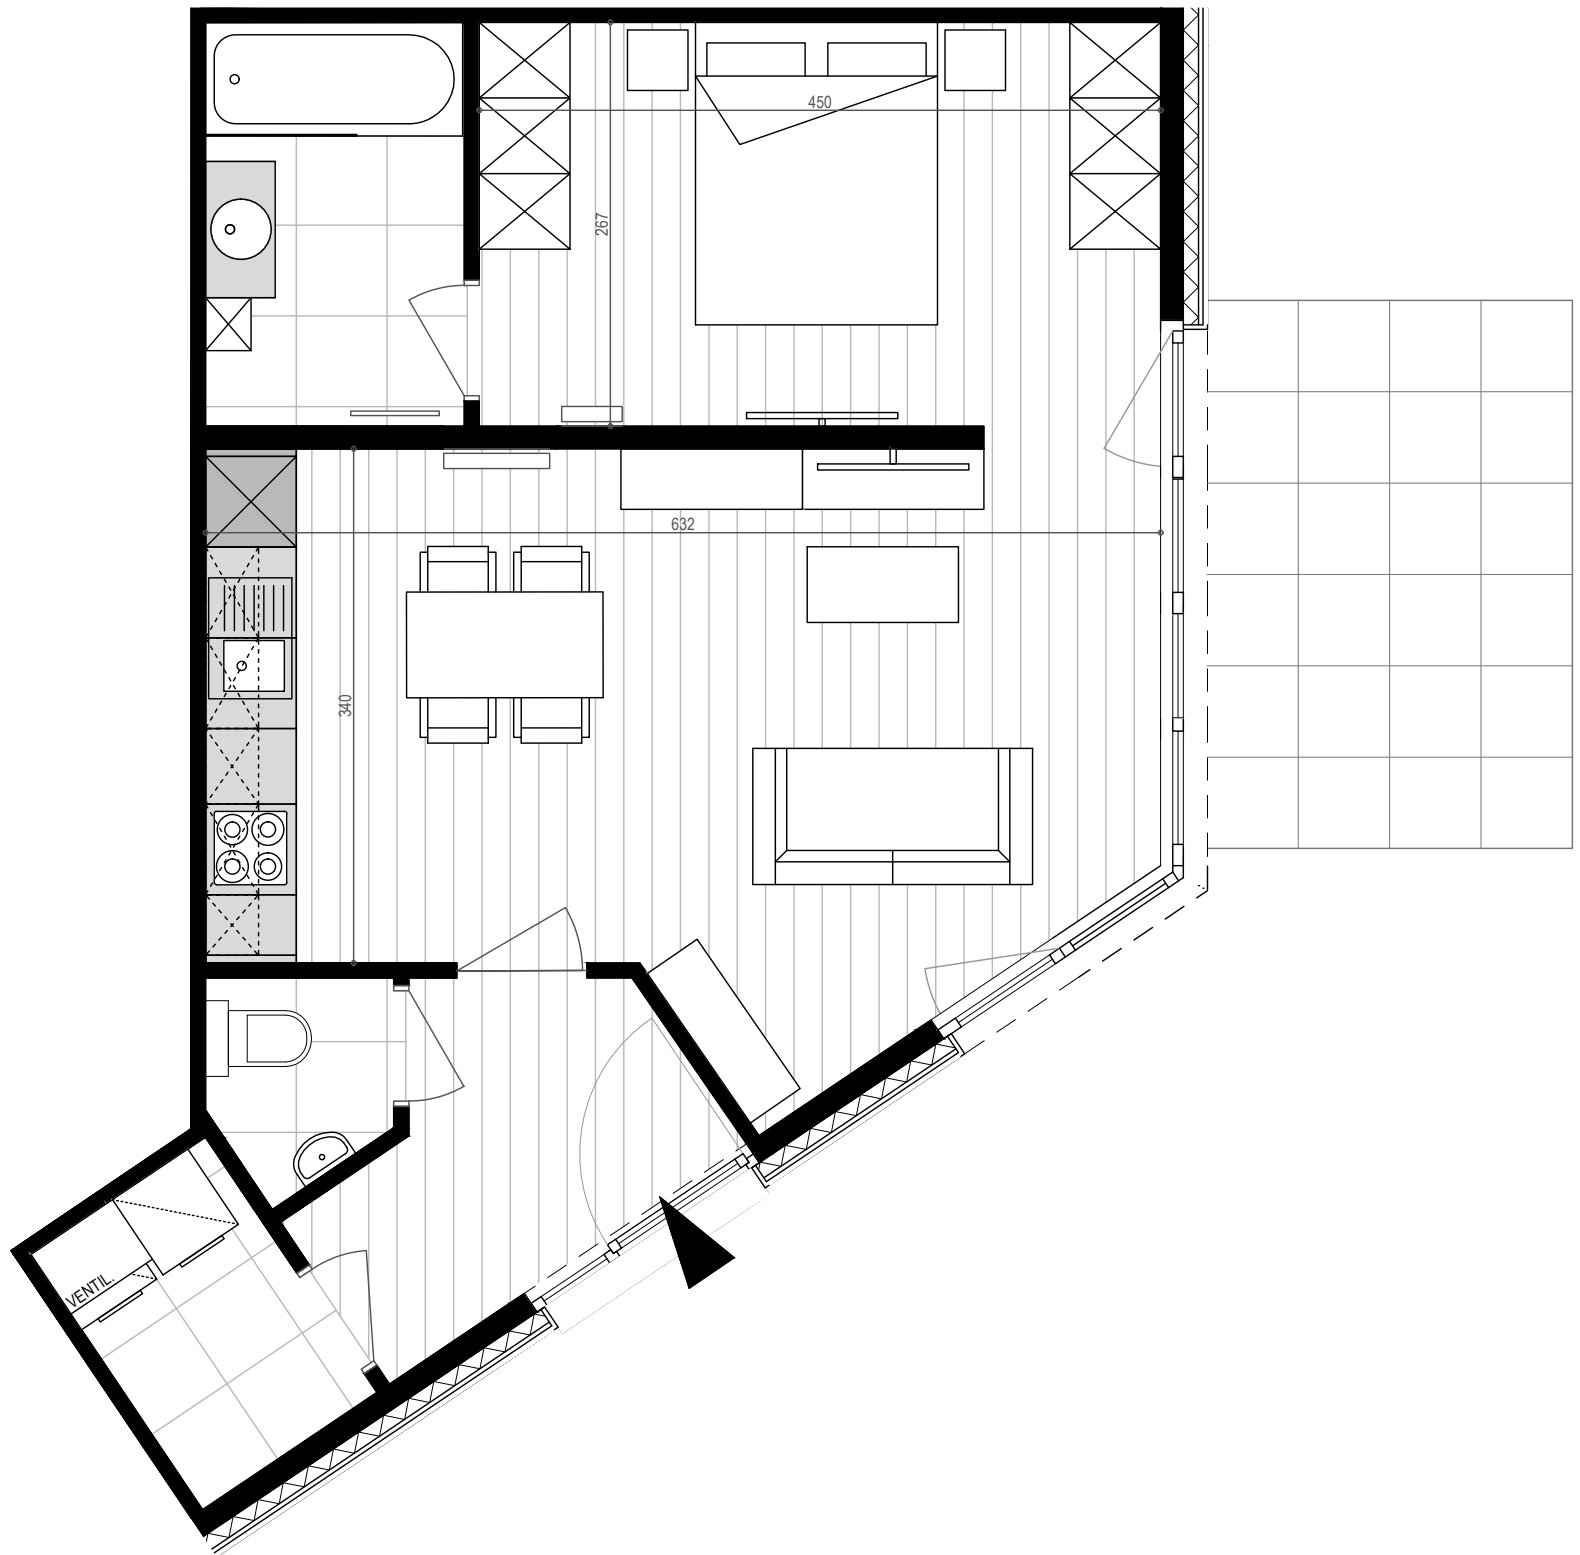

# APPARTEMENT D0.01

N°76 bte 1 | Bien non-meublé\*  
N°76 bus 1 | Ongemeubeld appartement\*

\*Mobilier et dimensions sont dessinés à titre indicatif | Getekende meubels en afmetingen zijn indicatief

**TPOLOGIE | TYPOLOGIE:**  
Rez-de-chaussée - Gelijkvloers  
Studio

**SUPERFICIES | OPPERVLAKTEN:**  
Appartement : 60.04 m<sup>2</sup>  
Terrasse - Terras : 8.75 m<sup>2</sup>

1:50 sur/op A3

PARC LAITERIE - Rue de la Laiterie 68-80 | Melkerijstraat 68-80 - 1070 Anderlecht