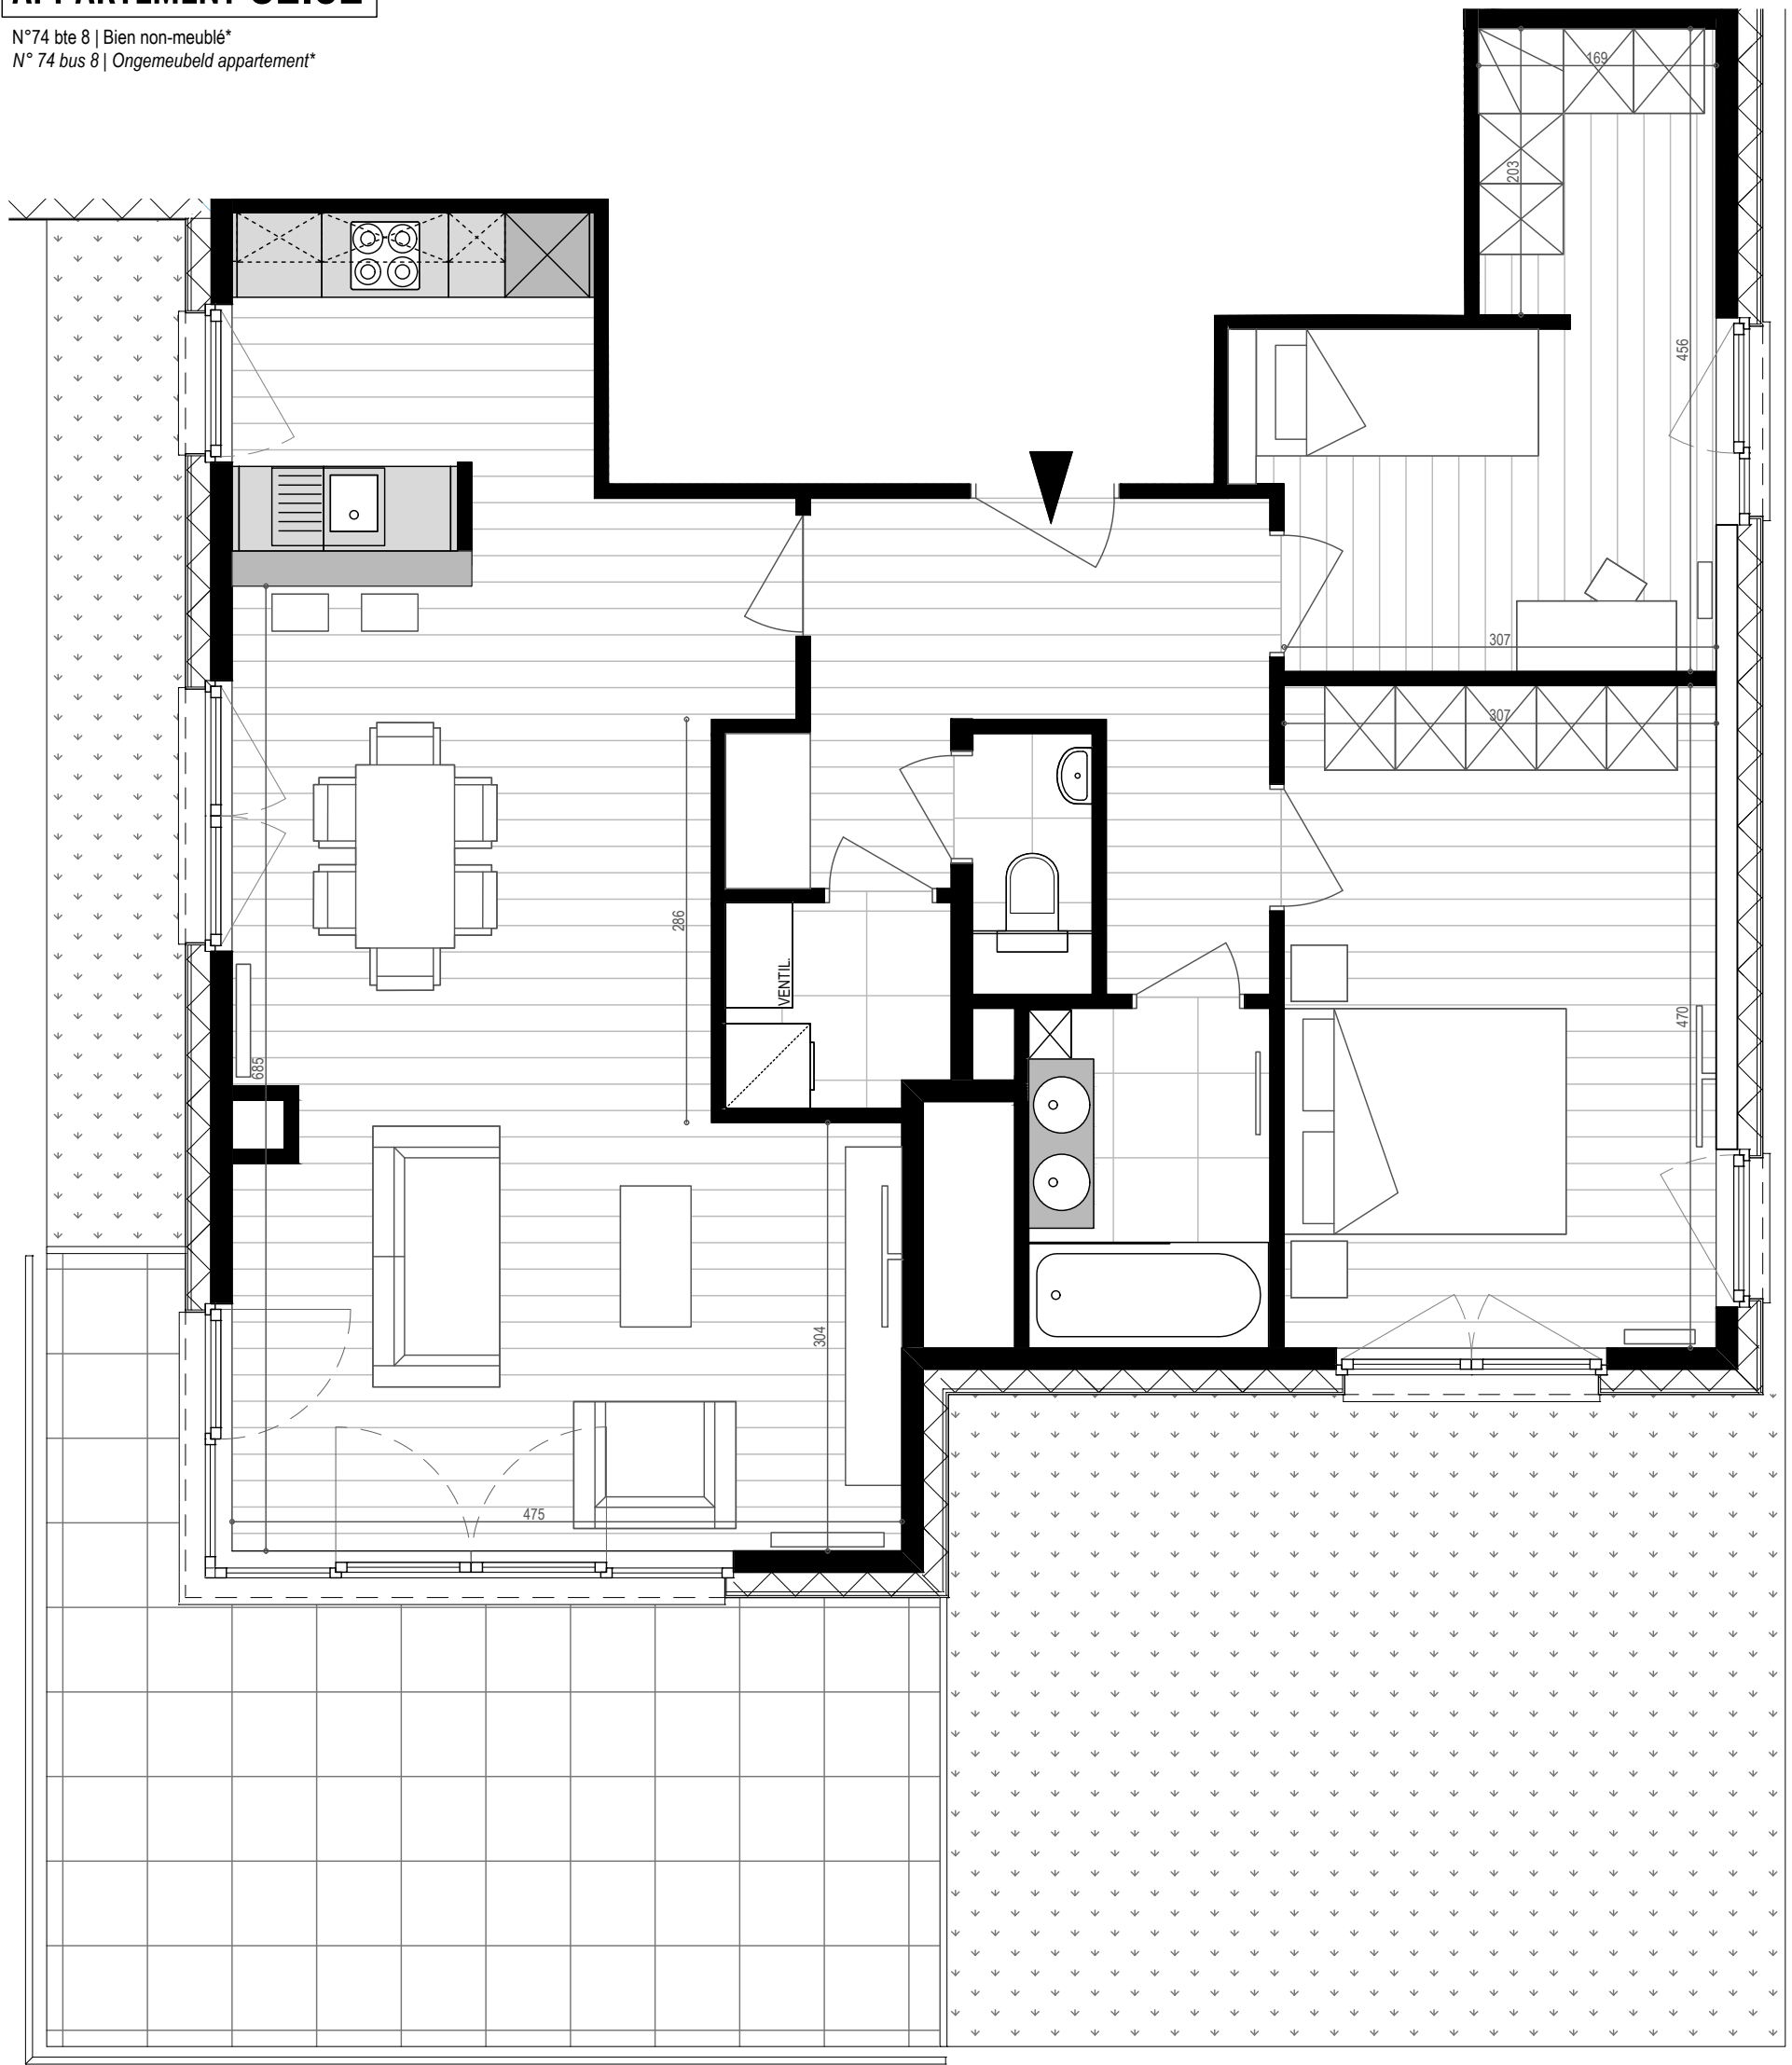

APPARTEMENT C2.02

N°74 bte 8 | Bien non-meublé*
N° 74 bus 8 | Ongemeubeld appartement*

*Mobilier et dimensions sont dessinés à titre indicatif | Getekende meubels en afmetingen zijn indicatief

TYPLOGIE | *TYPLOGIE:*

2e étage - 2de verdieping
2 chambres - 2 slaapkamers

SUPERFICIES | *OPPERVLAKTEN:*

Appartement : 97.91 m²
Terrasse - Terras : 24.68 m²

1:50 sur/op A3

PARC LAITERIE - Rue de la Laiterie 68-80 | Melkerijstraat 68-80 - 1070 Anderlecht