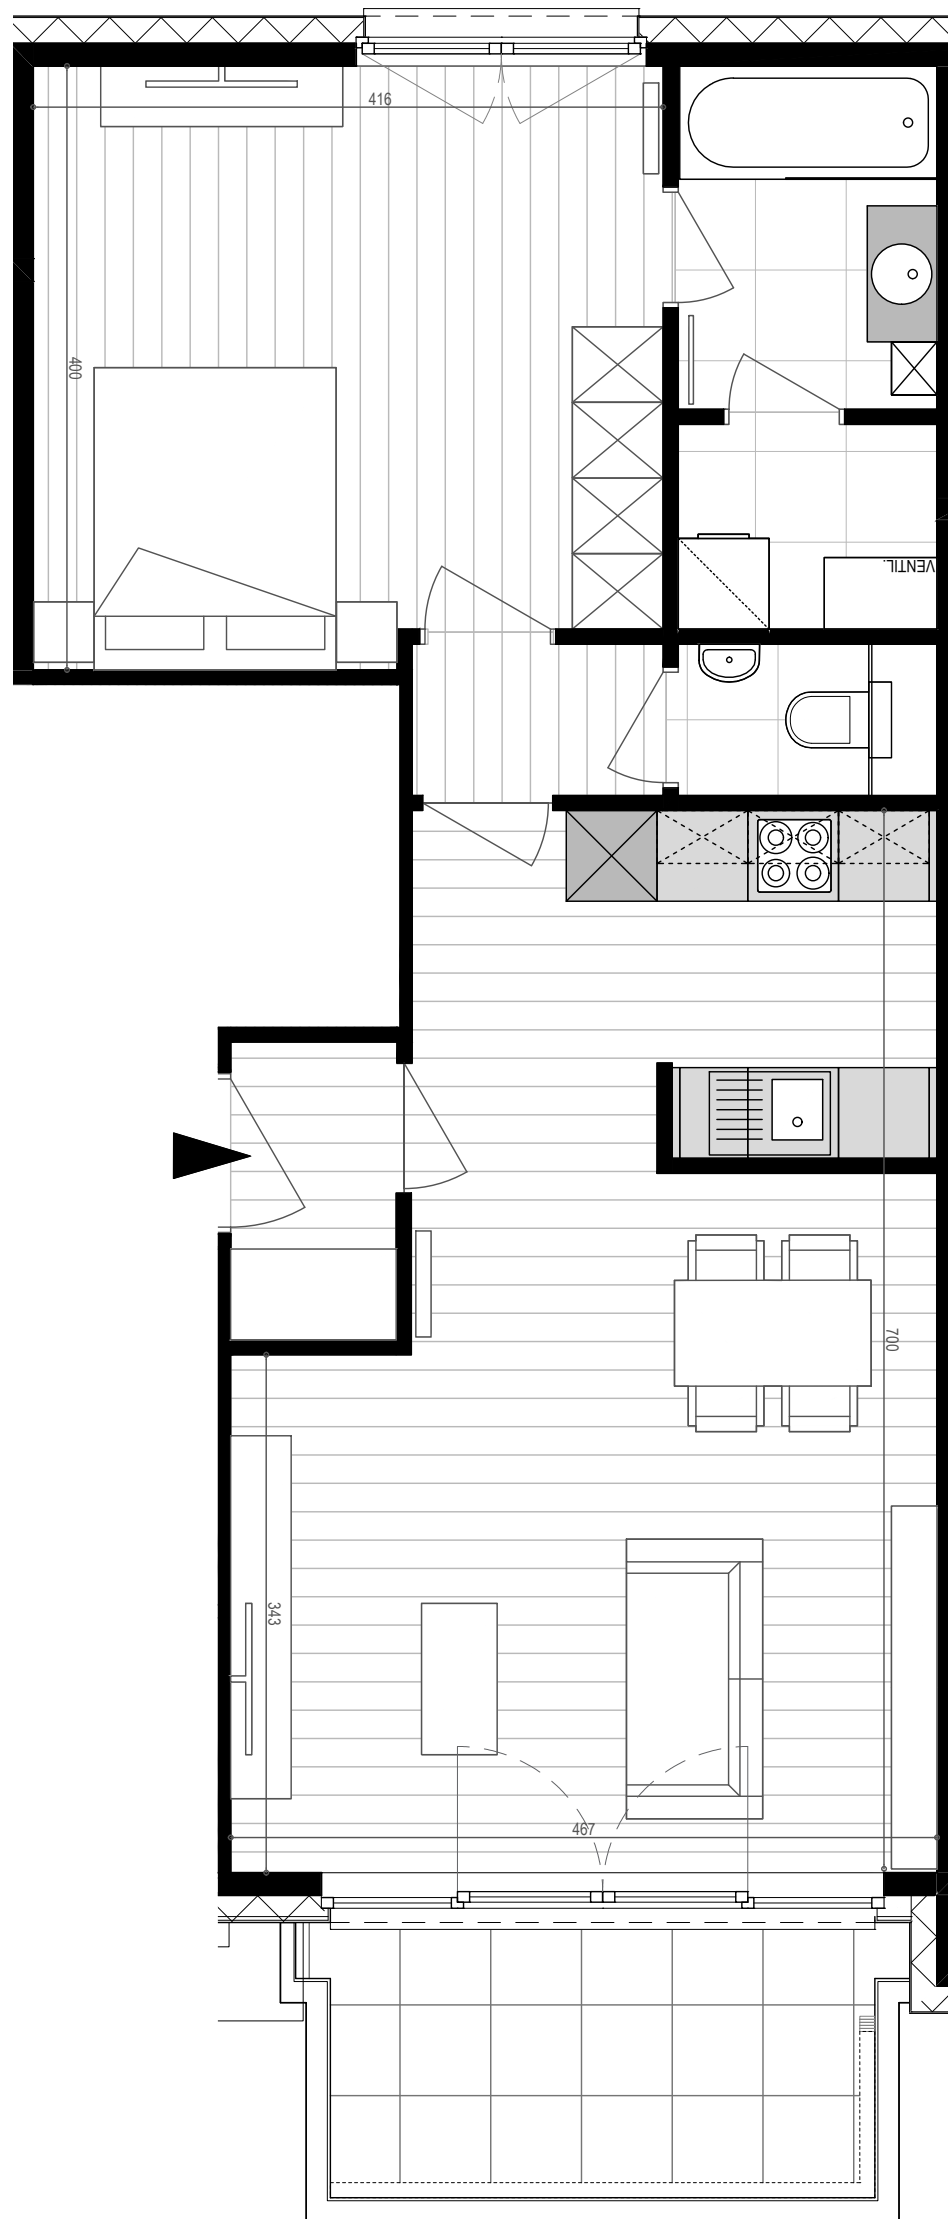

# APPARTEMENT C2.01

N°74 bte 7 | Bien non-meublé\*  
N°74 bus 7 | Ongemeubeld appartement\*

\*Mobilier et dimensions sont dessinés à titre indicatif | Getekende meubels en afmetingen zijn indicatief

## TYPOLOGIE | *TYPOLGIE:*

2e étage - 2de verdieping  
1 chambre - 1 slaapkamer

## SUPERFICIES | *OPPERVLAKTEN:*

Appartement : 66.93 m<sup>2</sup>  
Terrasse - Terras : 8.2 m<sup>2</sup>

1:50 sur/op A3

PARC LAITERIE - Rue de la Laiterie 68-80 | Melkerijstraat 68-80 - 1070 Anderlecht