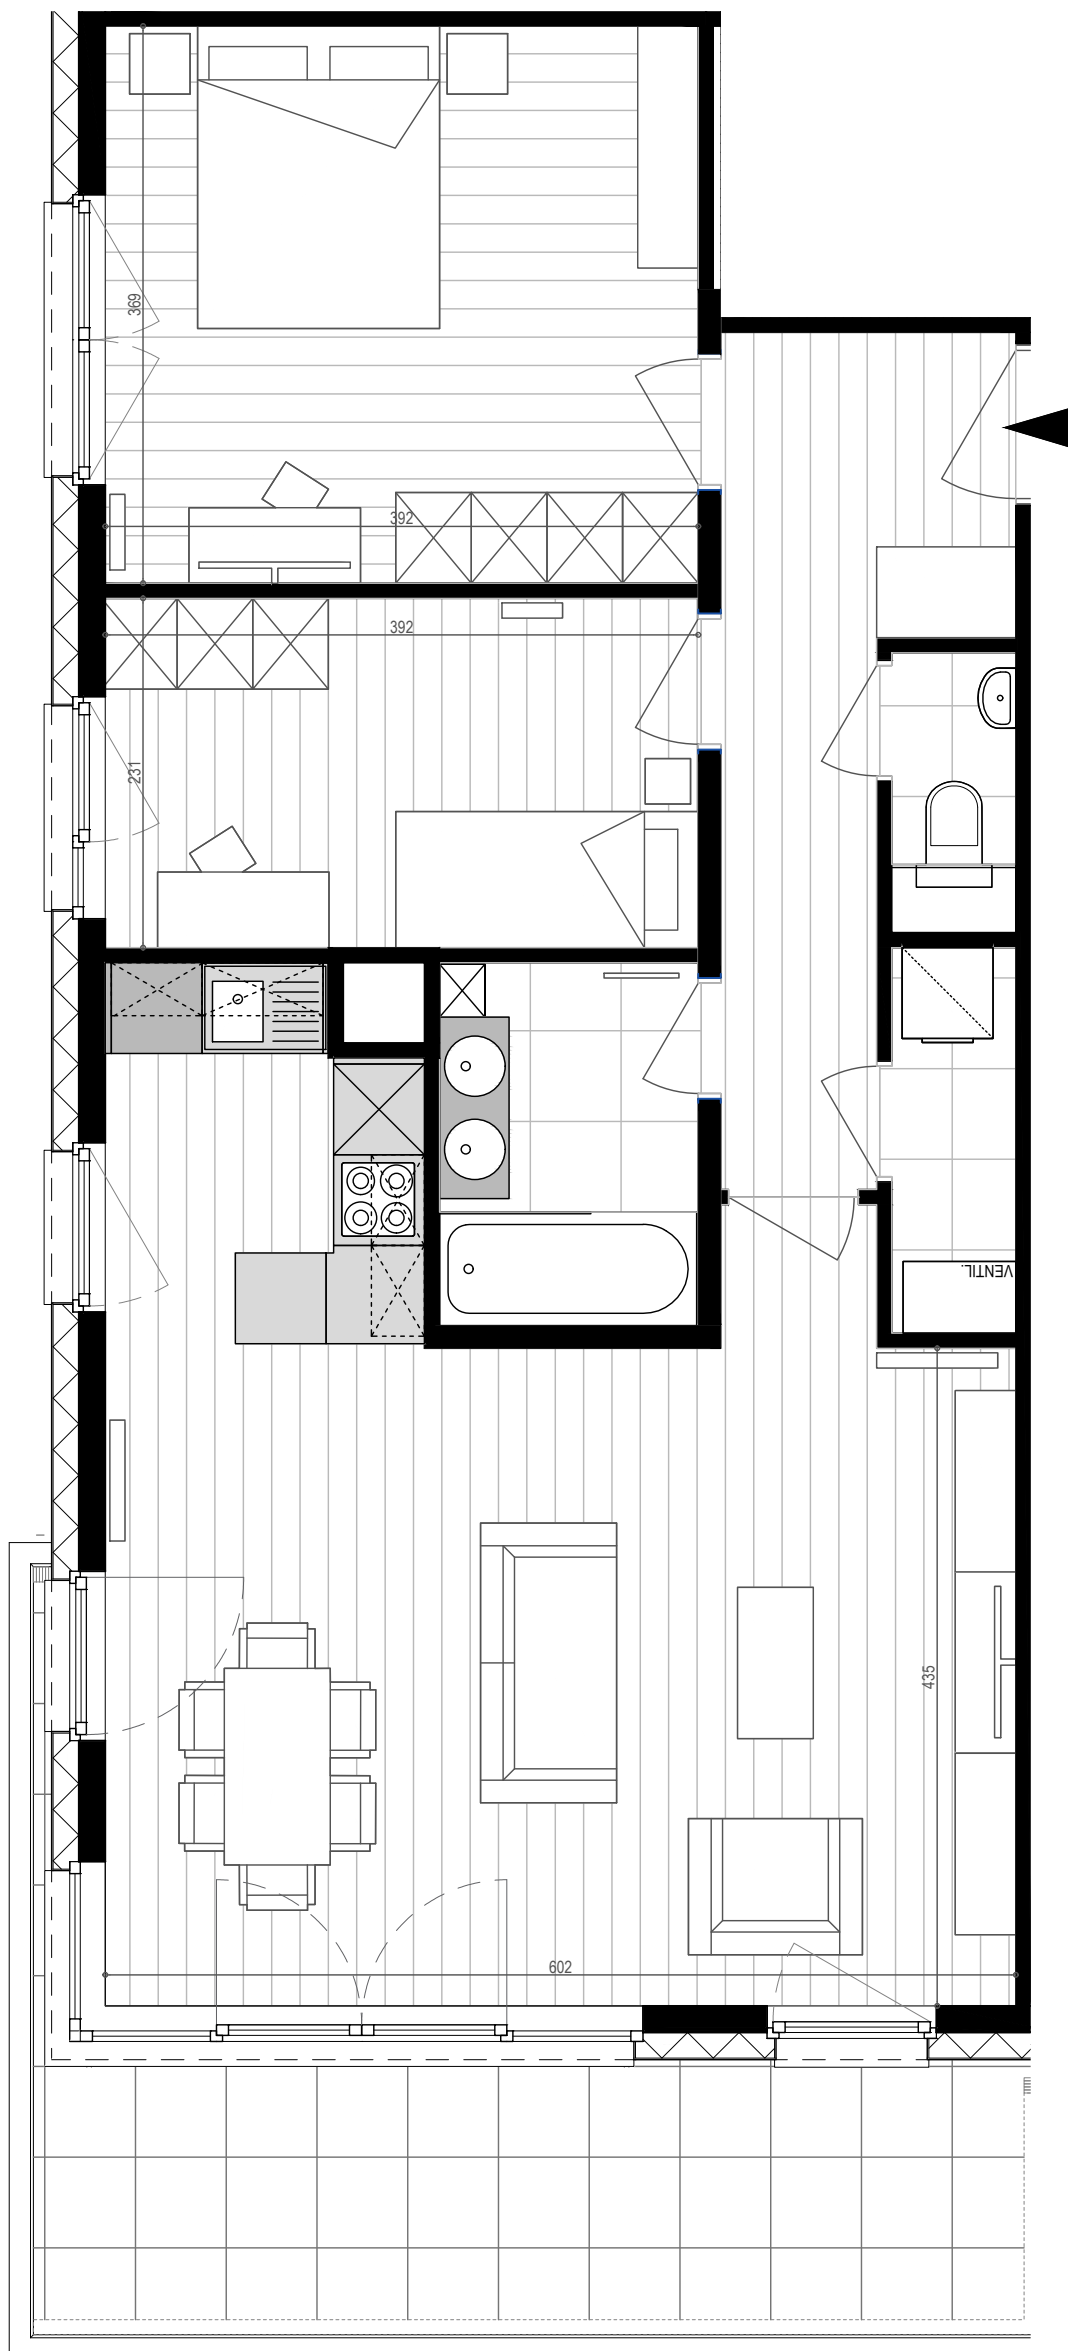

APPARTEMENT C1.03

N°74 bte 6 | Bien non-meublé*
N°74 bus 6 | Ongemeubeld appartement*

*Mobilier et dimensions sont dessinés à titre indicatif | Getekende meubels en afmetingen zijn indicatief

TYPLOGIE | *TYPLOGIE:*

1e étage - 1ste verdieping
2 chambres - 2 slaapkamers

SUPERFICIES | *OPPERVLAKTEN:*

Appartement : 84.79 m²
Terrasse - Terras : 14.61 m²

1:50 sur/op A3

PARC LAITERIE - Rue de la Laiterie 68-80 | Melkerijstraat 68-80 - 1070 Anderlecht