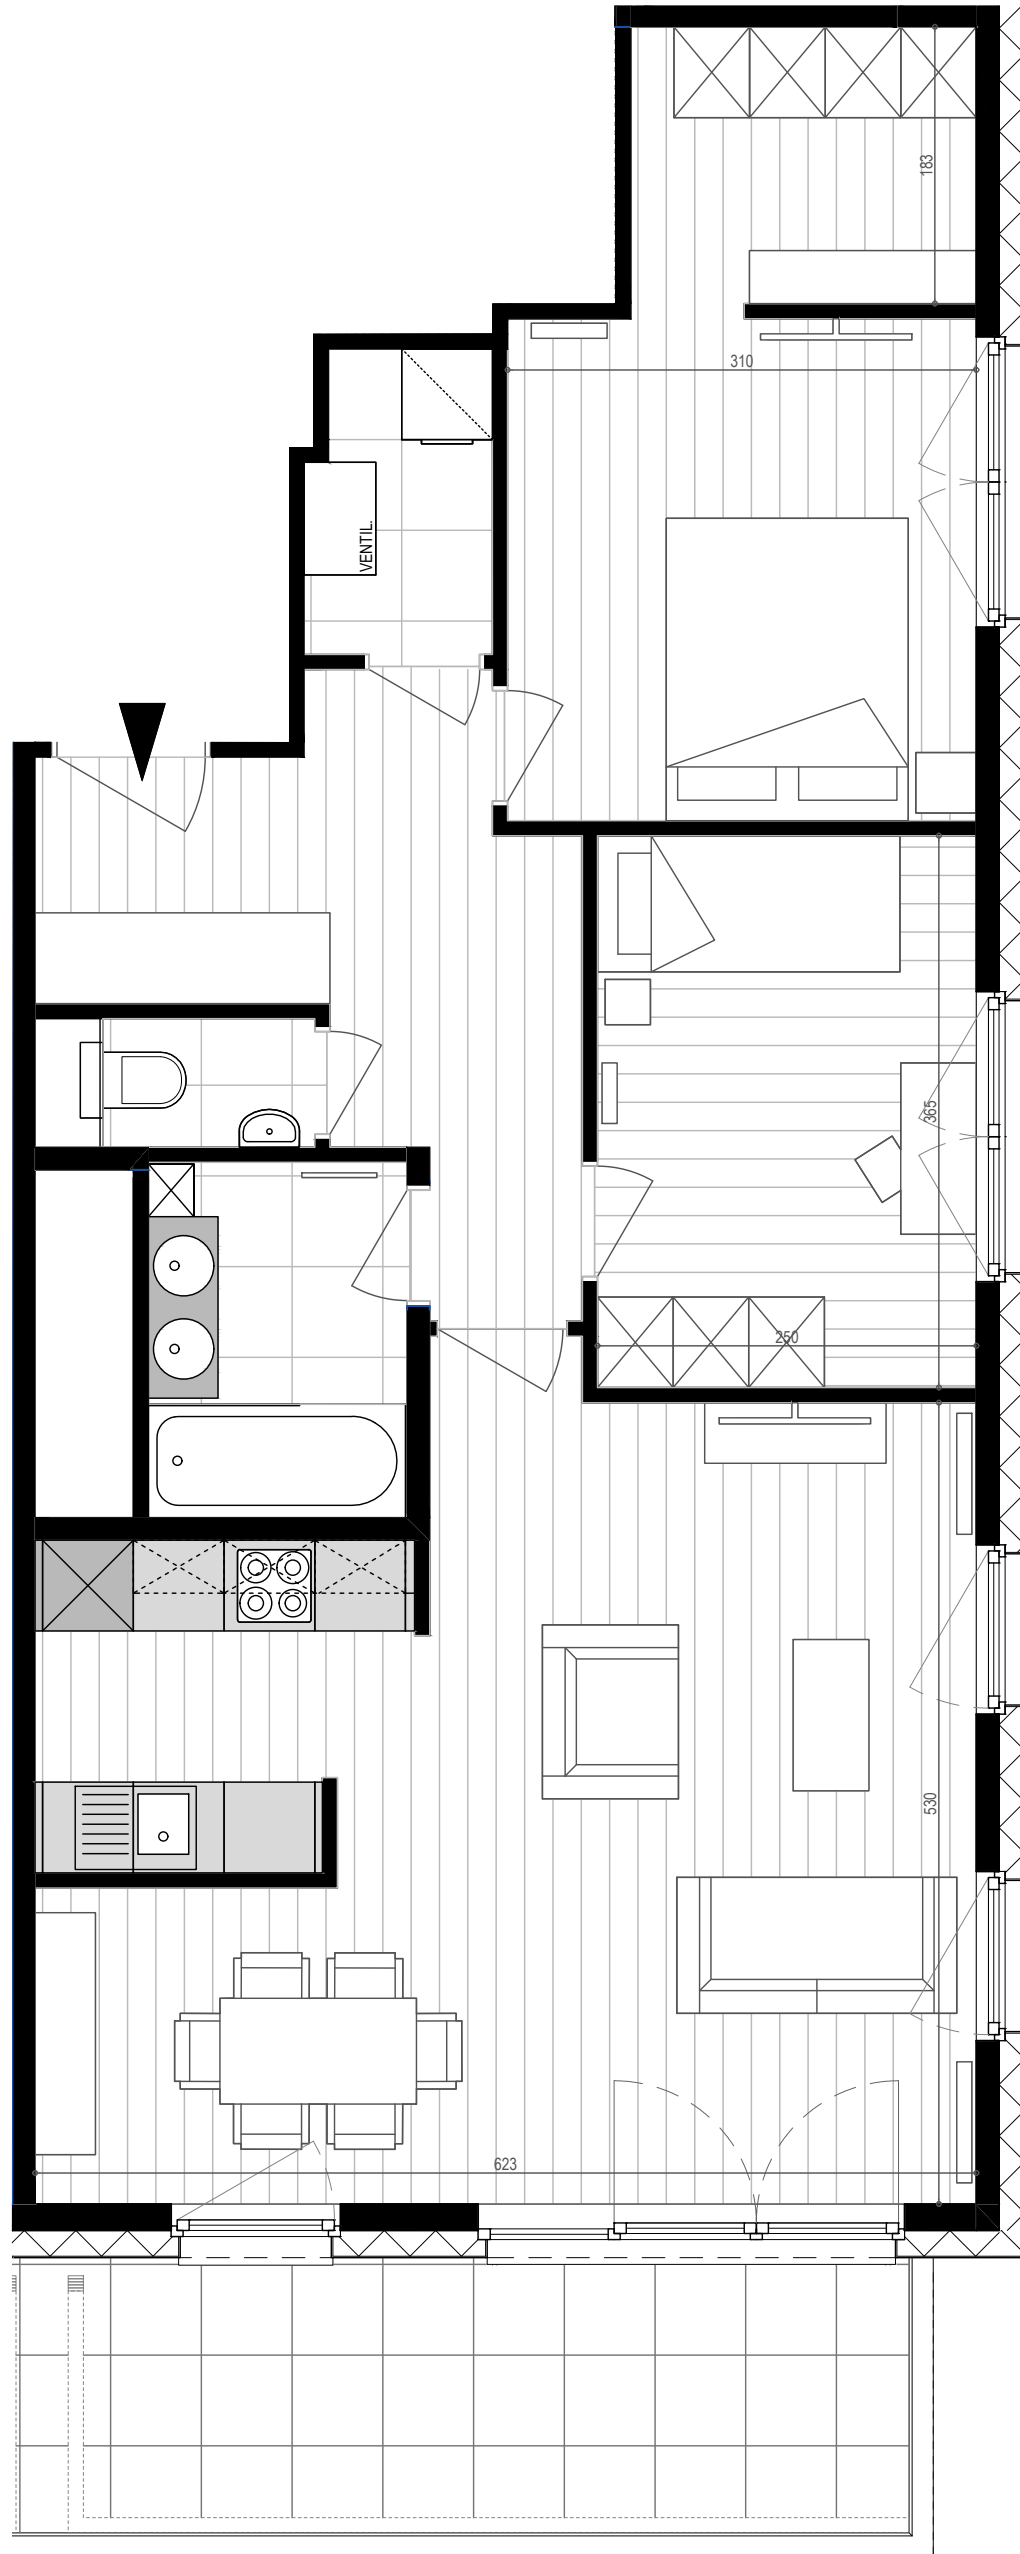

# APPARTEMENT C1.02

N°74 bte 5 | Bien non-meublé\*

N° 74 bus 5 | Ongemeubeld appartement\*

\*Mobilier et dimensions sont dessinés à titre indicatif | Getekende meubels en afmetingen zijn indicatief

## TPOLOGIE | *TPOLOGIE:*

1e étage - 1ste verdieping  
2 chambres - 2 slaapkamers

## SUPERFICIES | *OPPERVLAKTEN:*

Appartement : 87.65 m<sup>2</sup>  
Terrasse - Terras : 12.15 m<sup>2</sup>

1:50 sur/op A3

PARC LAITERIE - Rue de la Laiterie 68-80 | Melkerijstraat 68-80 - 1070 Anderlecht