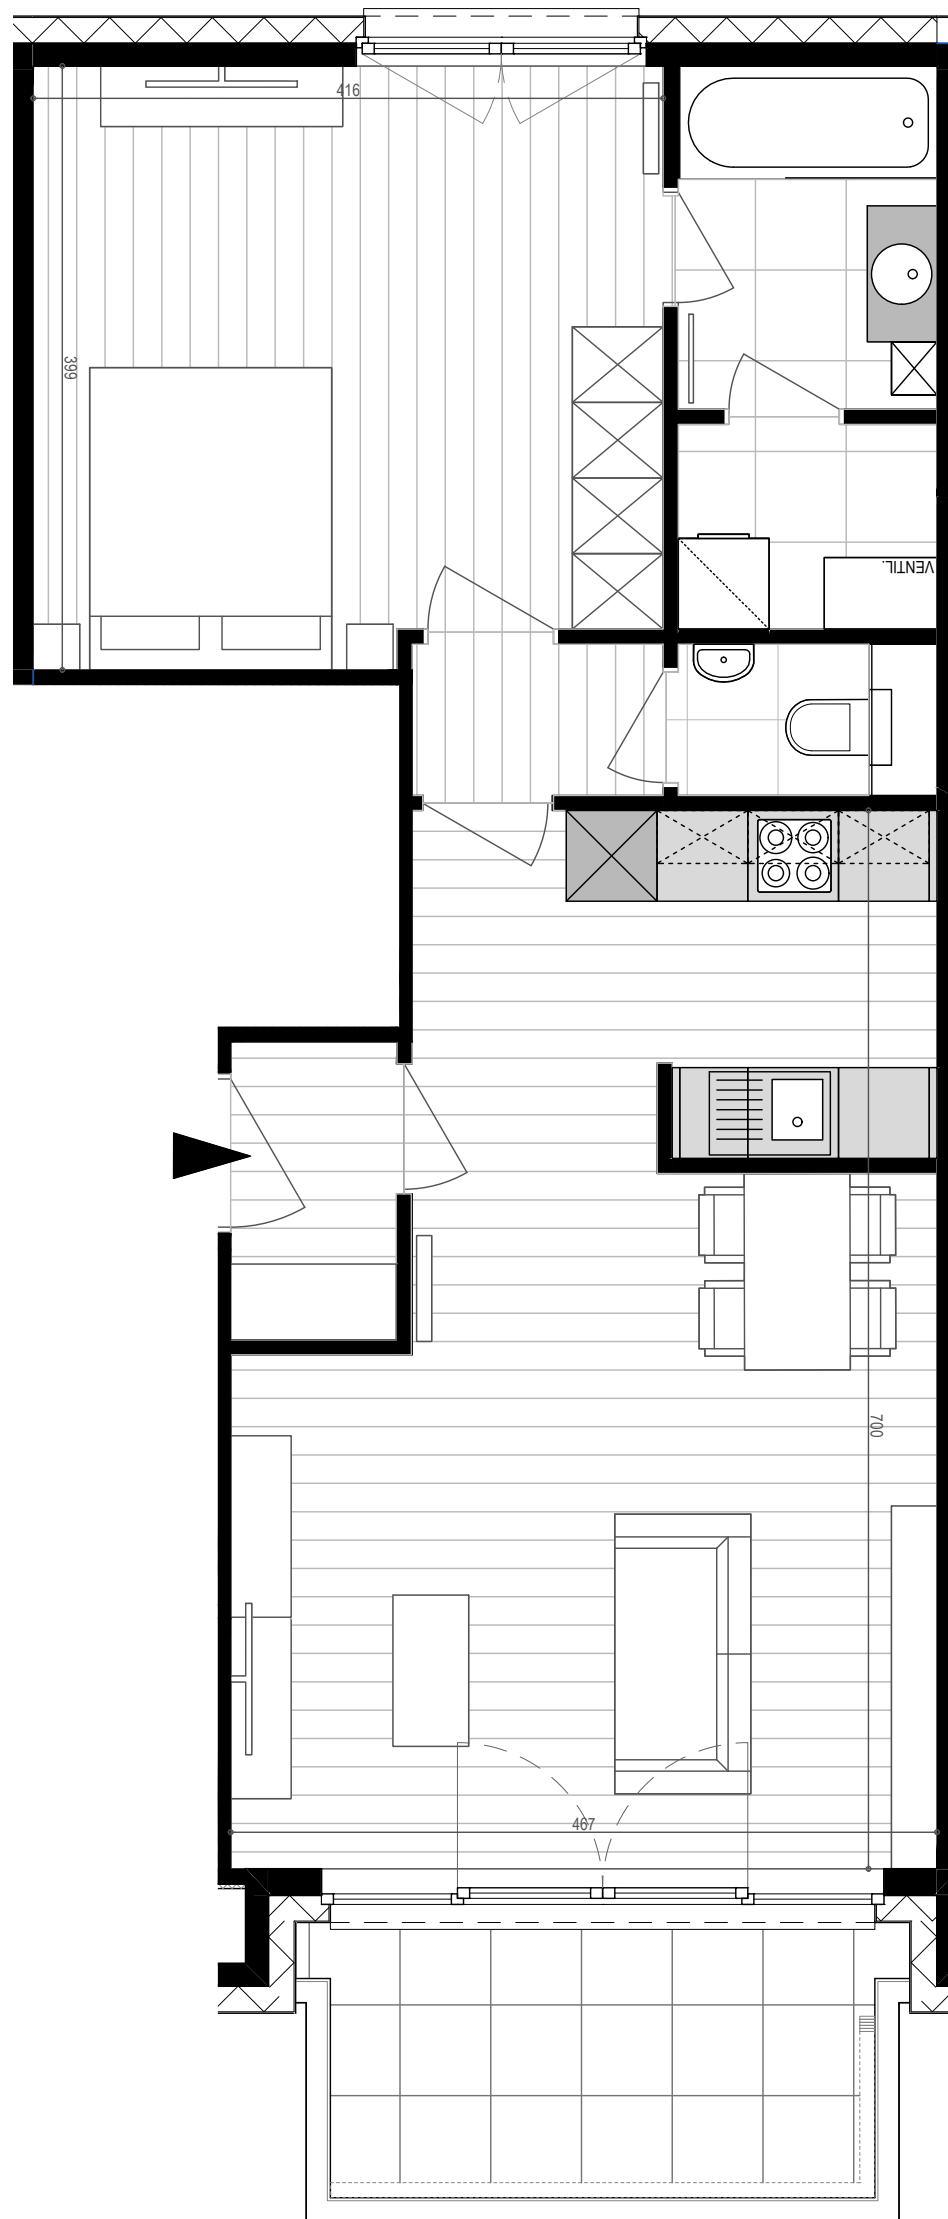

APPARTEMENT C1.01

N°74 bte 4 | Bien non-meublé*
N°74 bus 4 | Ongemeubeld appartement*

*Mobilier et dimensions sont dessinés à titre indicatif | Getekende meubels en afmetingen zijn indicatief

TPOLOGIE | *TPOLOGIE:*

1e étage - 1ste verdieping
1 chambre - 1 slaapkamer

SUPERFICIES | *OPPERVLAKTEN:*

Appartement : 67.02 m²
Terrasse - Terras : 8.20 m²

1:50 sur/op A3

PARC LAITERIE - Rue de la Laiterie 68-80 | Melkerijstraat 68-80 - 1070 Anderlecht