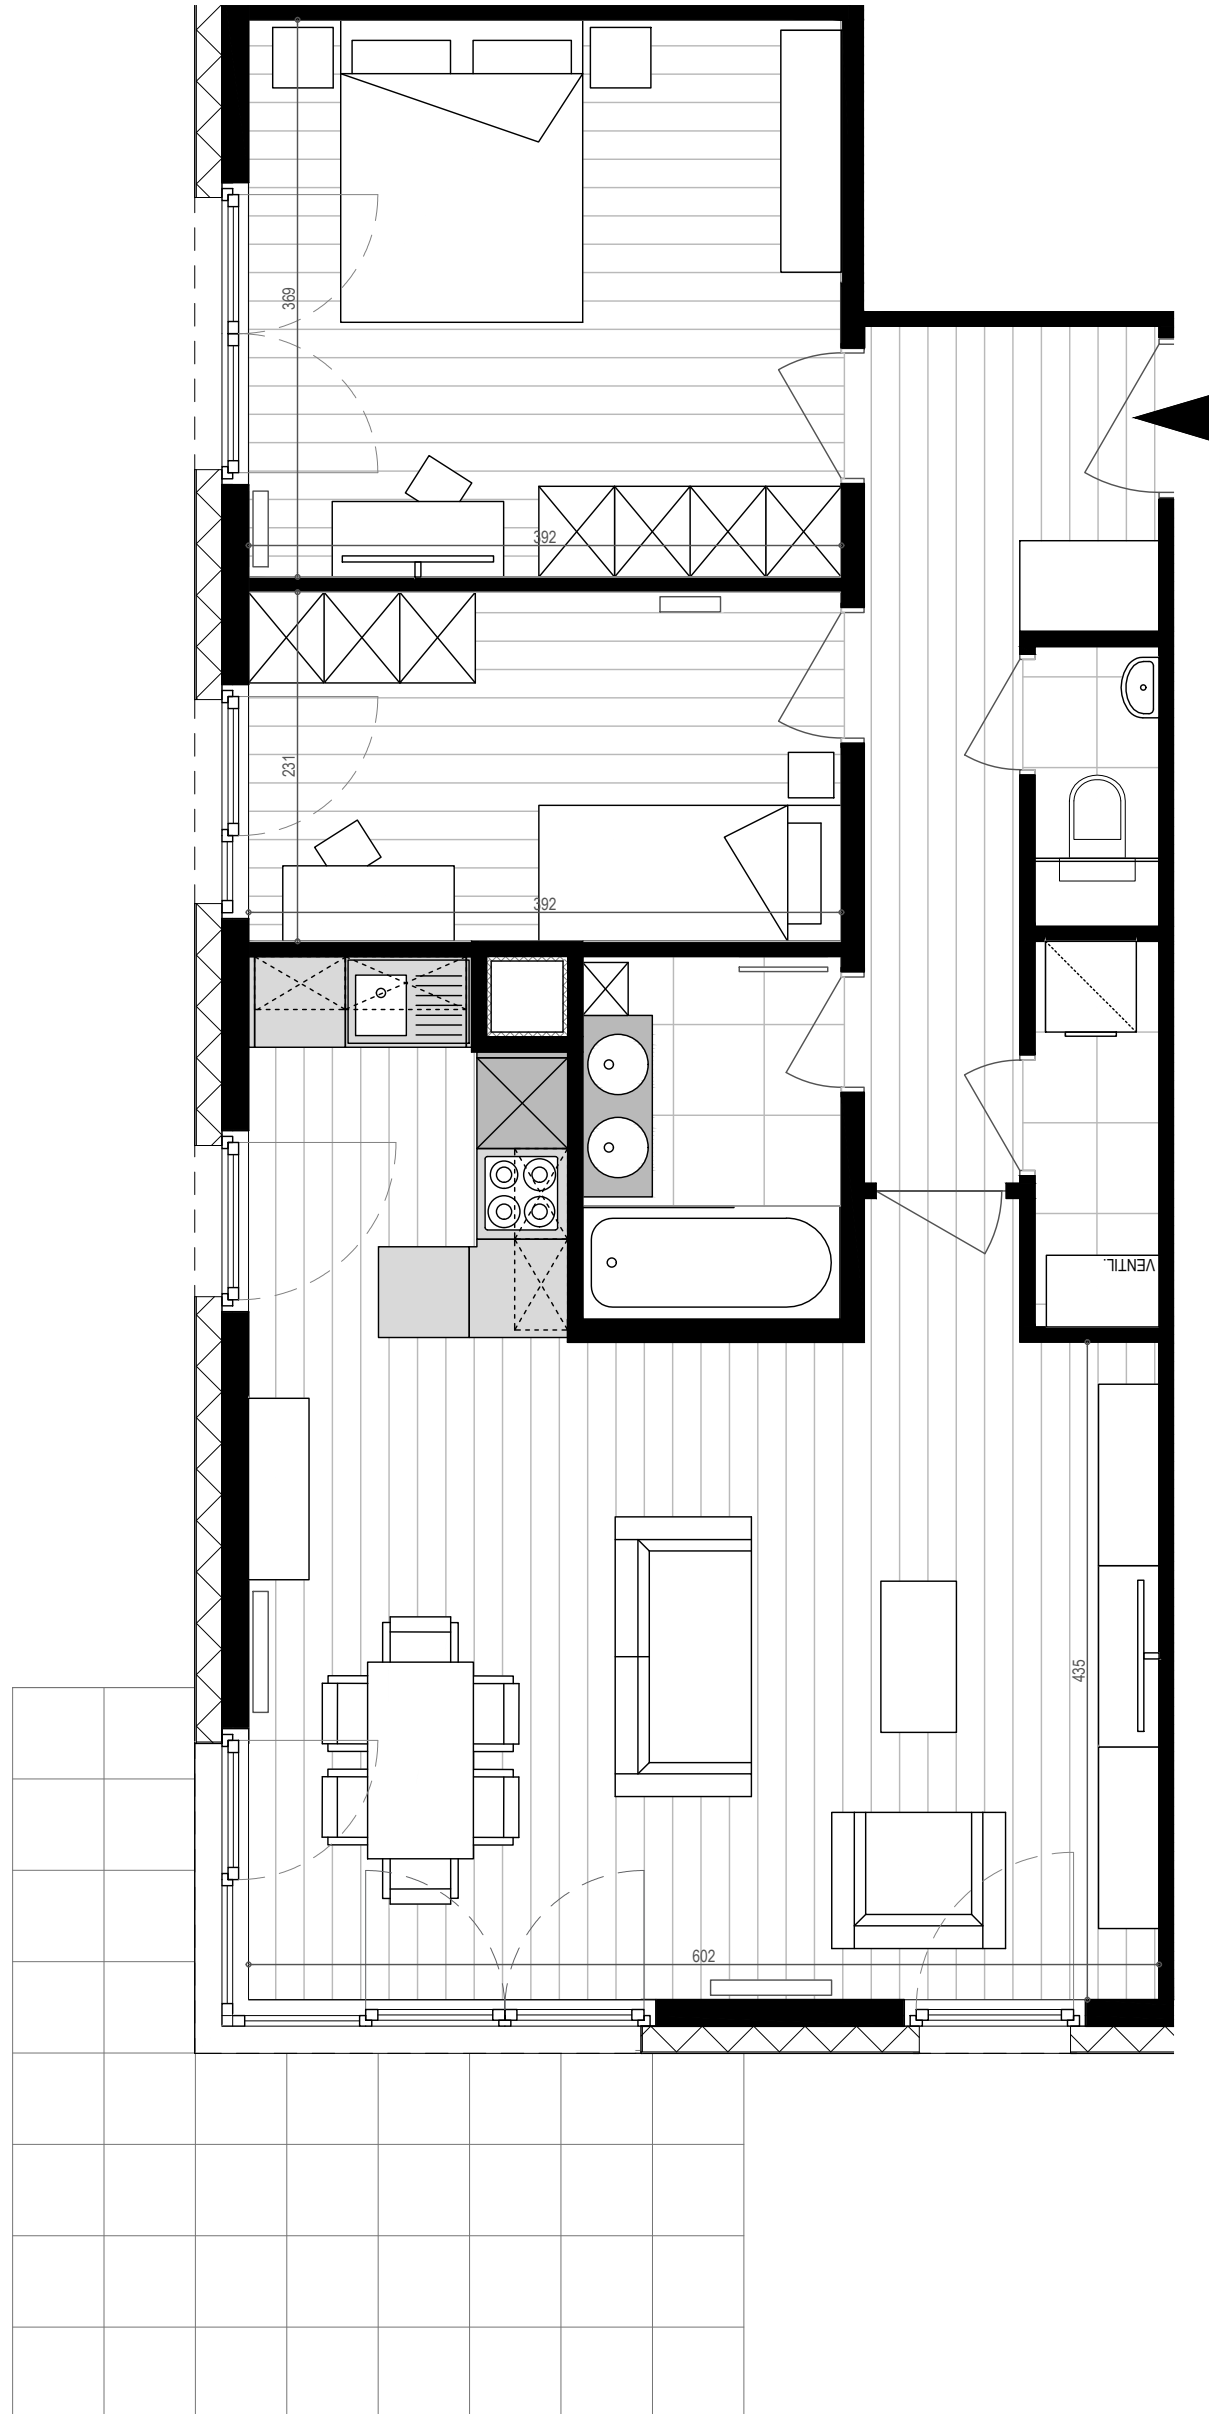

APPARTEMENT C0.03

N°74 bte 3 | Bien non-meublé*
N°74 bus 3 | Ongemeubeld appartement*

*Mobilier et dimensions sont dessinés à titre indicatif | Getekende meubels en afmetingen zijn indicatief

TYPOLOGIE | *TYPOLGIE:*

Rez-de-chaussée - *Gelijkvloers*
2 chambres - *2 slaapkamers*

SUPERFICIES | *OPPERVLAKTEN:*

Appartement : 84.84 m²
Terrasse - *Terras* : 14.72 m²

1:50 sur/op A3

PARC LAITERIE - Rue de la Laiterie 68-80 | Melkerijstraat 68-80 - 1070 Anderlecht