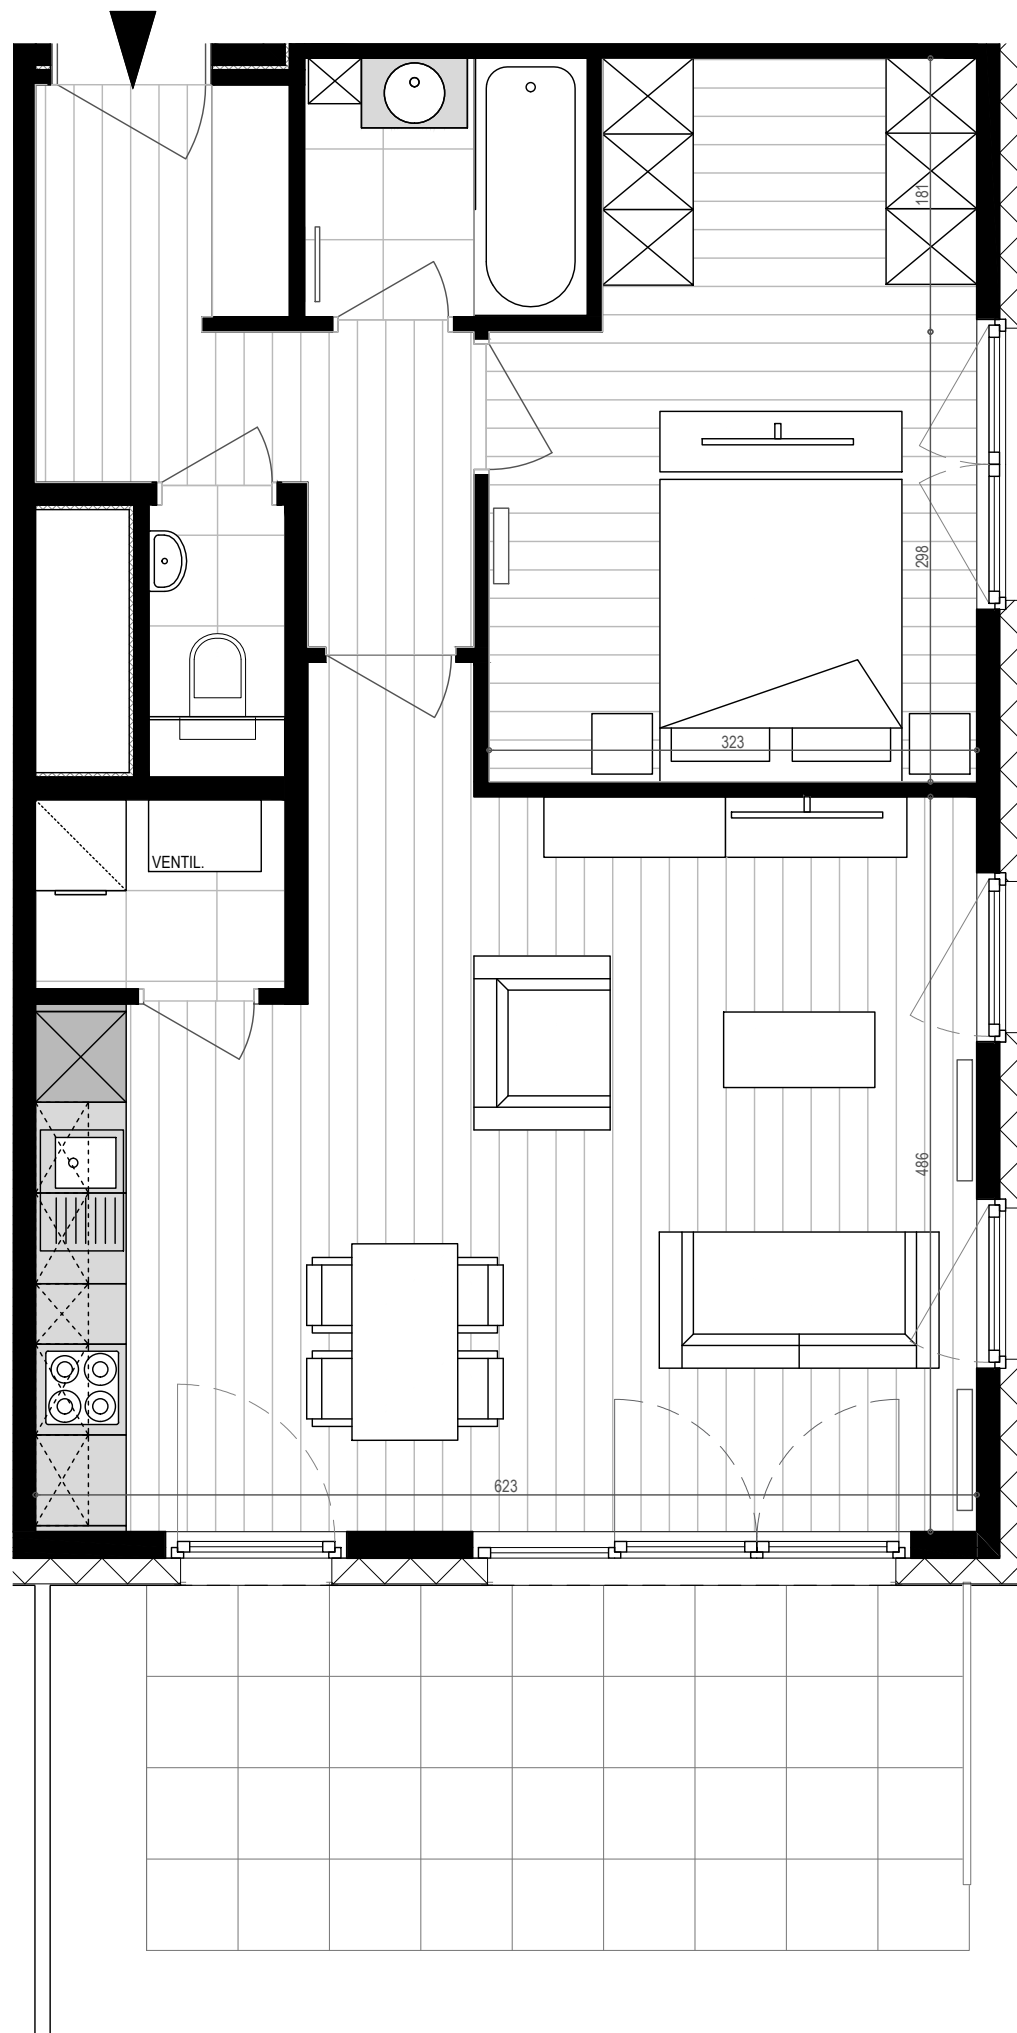

# APPARTEMENT C0.02

N°74 bte 2 | Bien non-meublé\*  
N° 74 bus 2 | Ongemeubeld appartement\*

\*Mobilier et dimensions sont dessinés à titre indicatif | Getekende meubels en afmetingen zijn indicatief

## TYPOLOGIE | *TYPOLGIE:*

Rez-de-chaussée - *Gelijkvloers*  
1 chambre - *1 slaapkamer*

## SUPERFICIES | *OPPERVLAKTEN:*

Appartement : 68.96 m<sup>2</sup>  
Terrasse - *Terras* : 13.24 m<sup>2</sup>

1:50 sur/op A3

PARC LAITERIE - Rue de la Laiterie 68-80 | Melkerijstraat 68-80 - 1070 Anderlecht