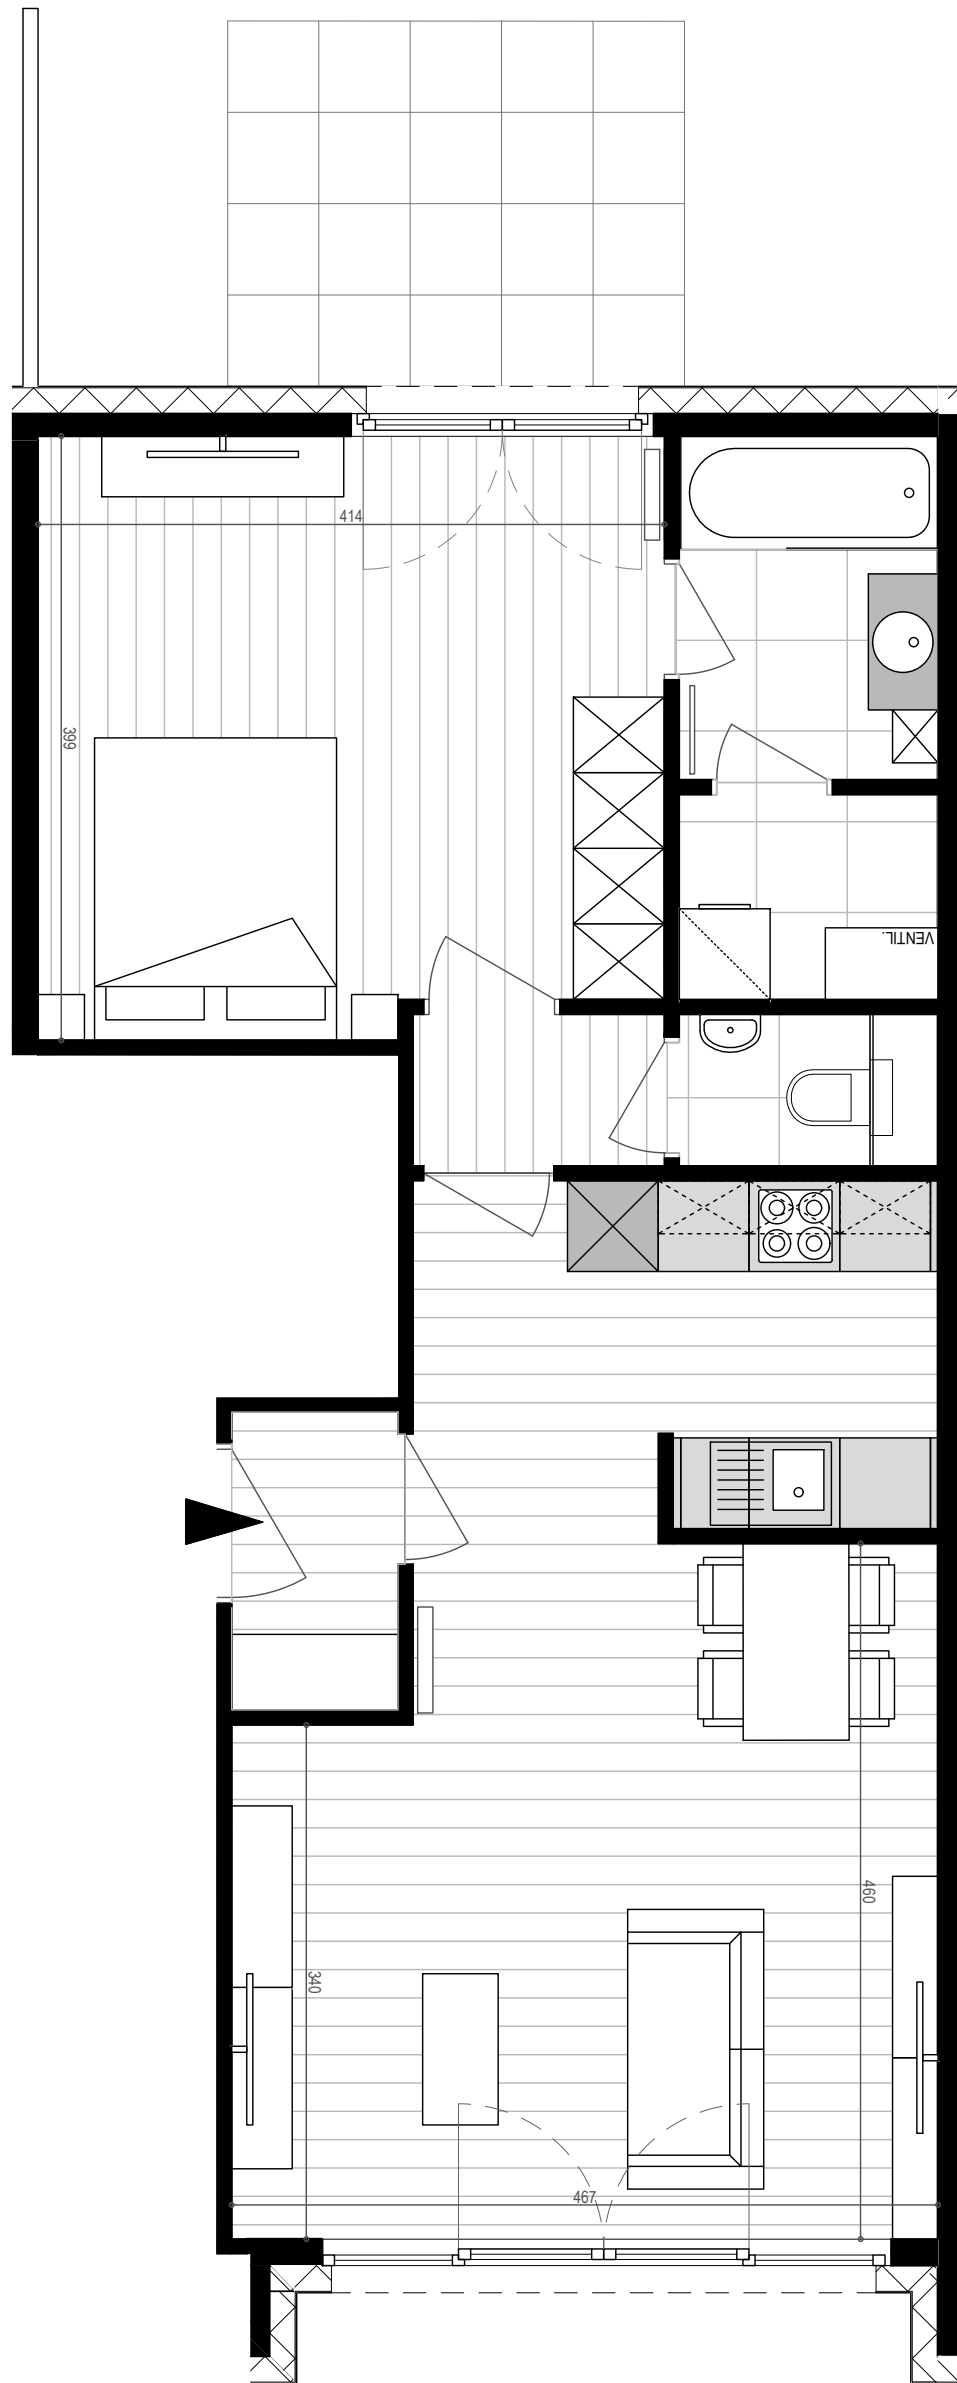

APPARTEMENT C0.01

N°74 bte 1 | Bien non-meublé*
N°74 bus 1 | Ongemeubeld appartement*

*Mobilier et dimensions sont dessinés à titre indicatif | Getekende meubels en afmetingen zijn indicatief

TYOLOGIE | TYPOLGIE:

Rez-de-chaussée - Gelijkvloers
1 chambre - 1 slaapkamer

SUPERFICIES | OPPERVLAKTEN:

Appartement : 67.69 m²
Terrasse - Terras : 7.29 m²

1:50 sur/op A3

PARC LAITERIE - Rue de la Laiterie 68-80 | Melkerijstraat 68-80 - 1070 Anderlecht