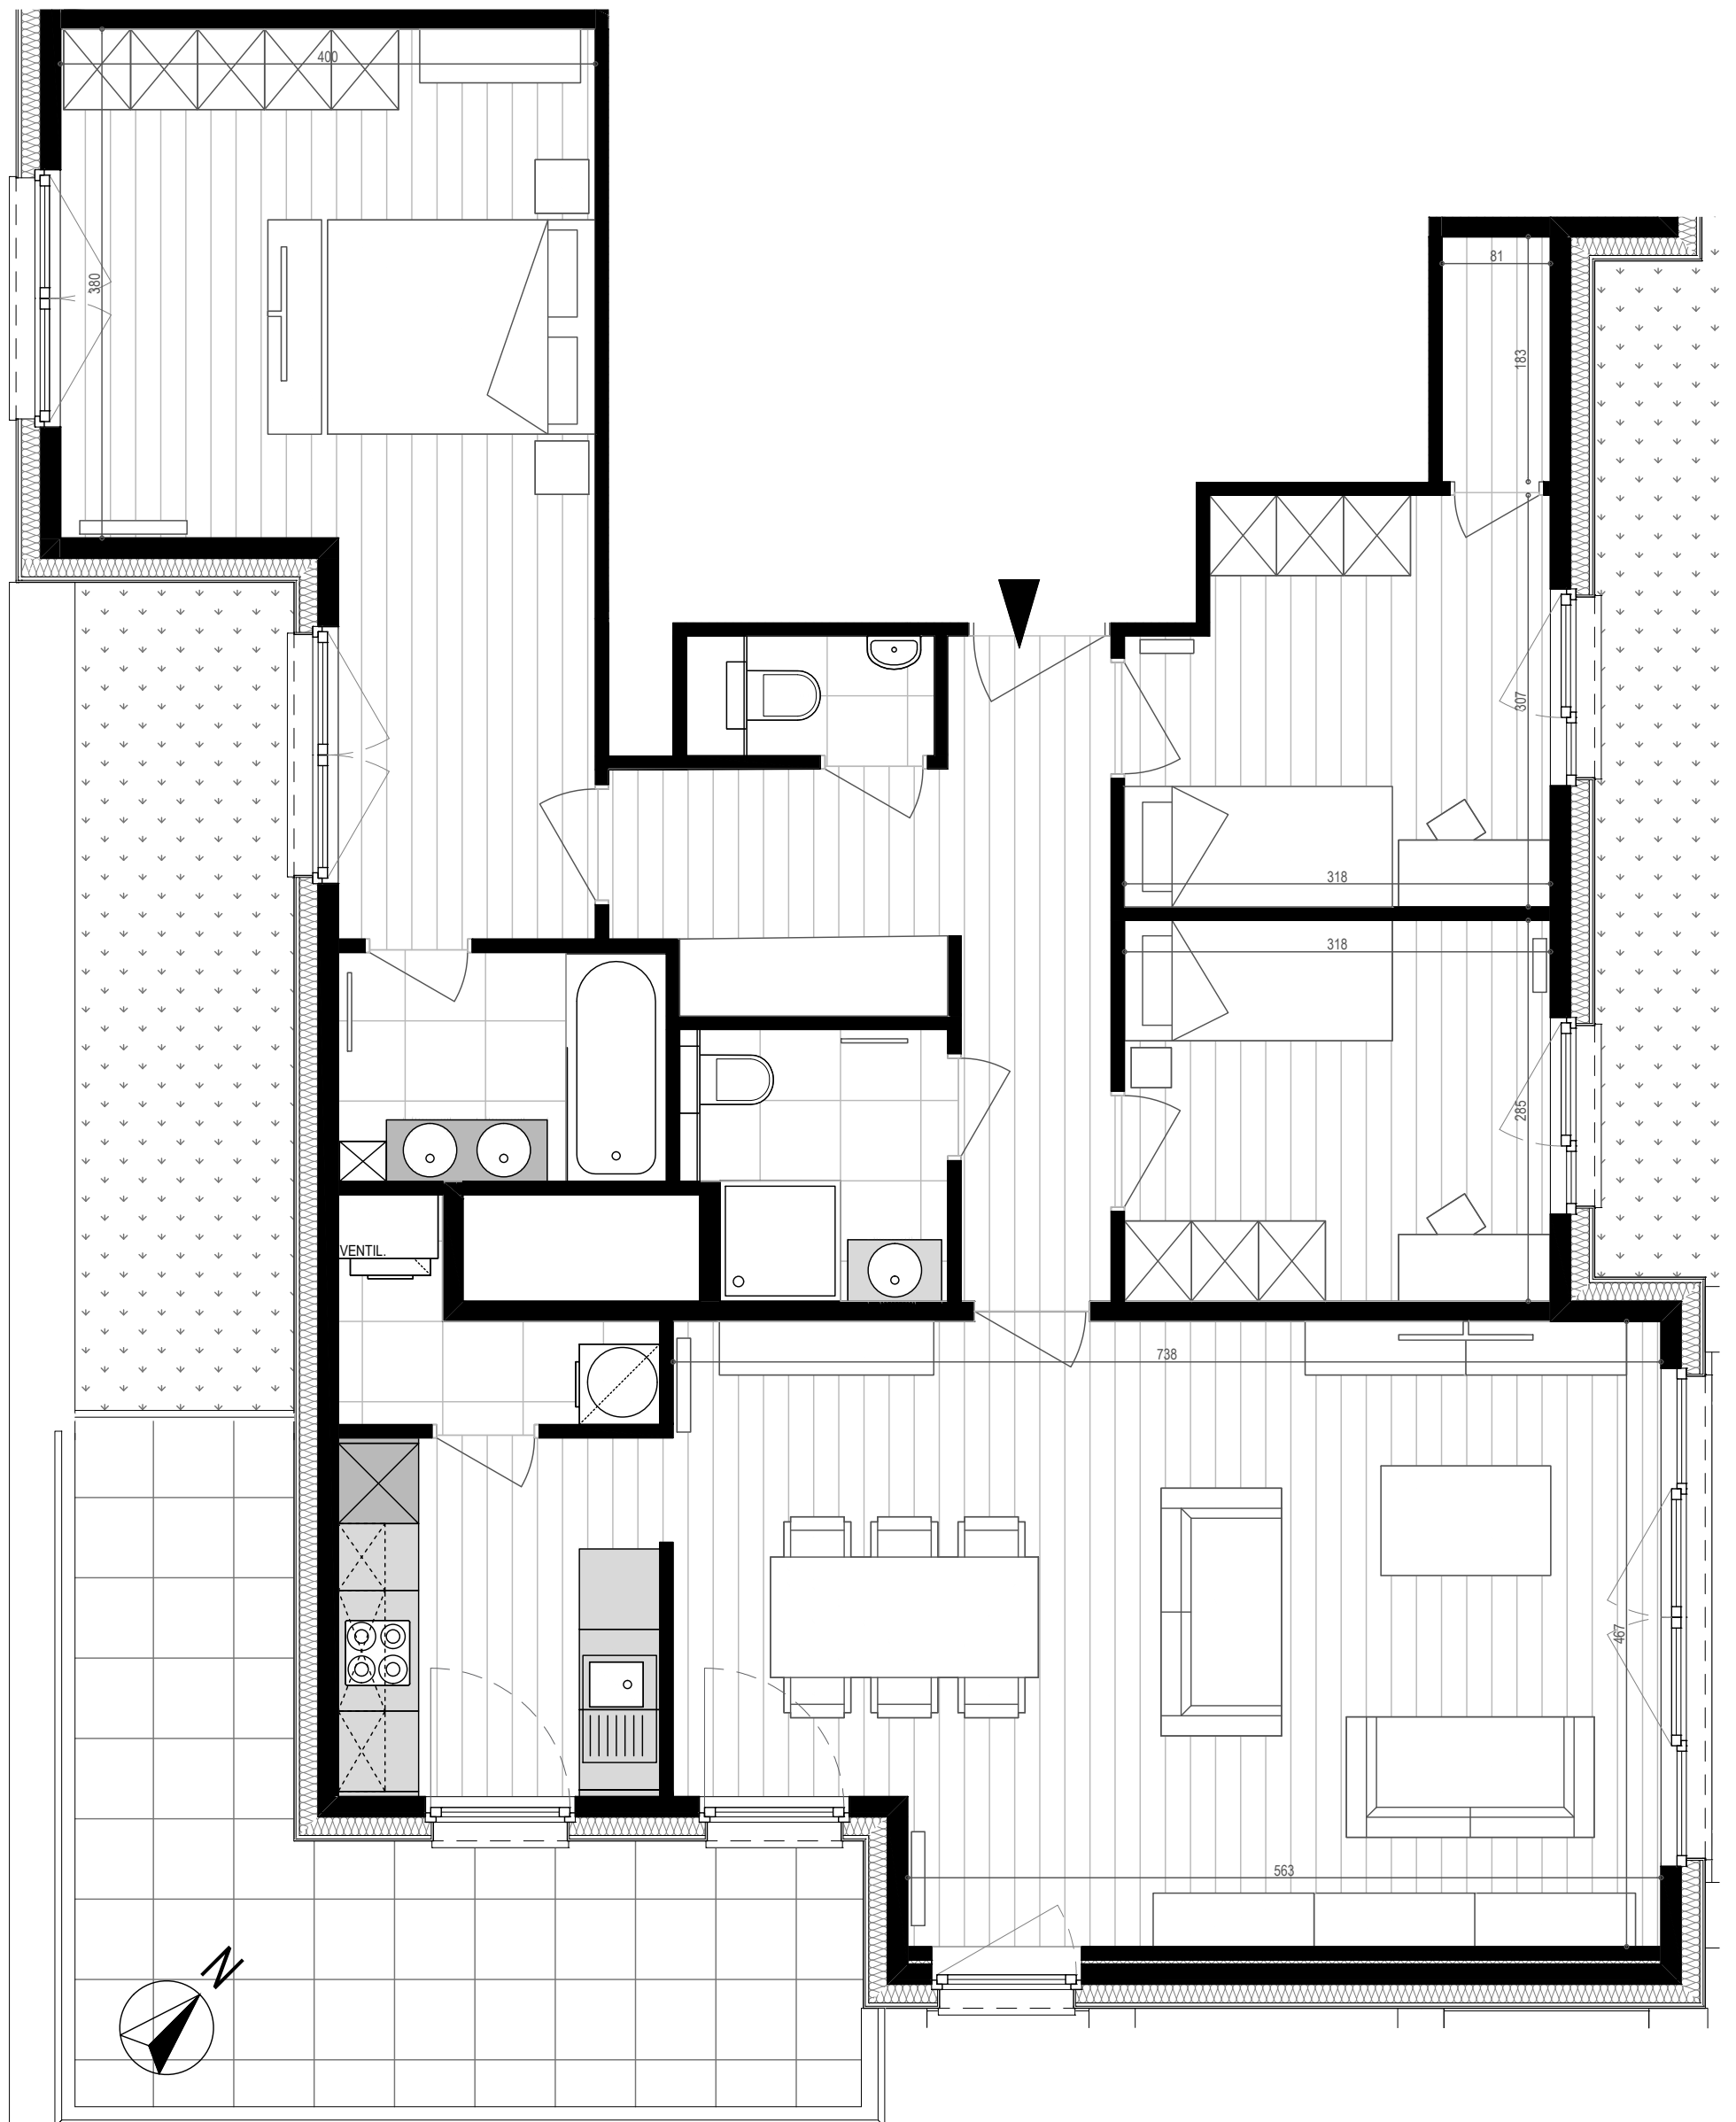

APPARTEMENT B3.02

N°72 bte 8 | Bien non-meublé*
N°72 bus 8 | Ongemeubeld appartement*

*Mobilier et dimensions sont dessinés à titre indicatif | Getekende meubels en afmetingen zijn indicatief

TYPOLOGIE | *TYPOLOGIE:*

3e étage - 3de verdieping
3 chambres - 3 slaapkamers

SUPERFICIES | *OPPERVLAKTEN:*

Appartement : 126.88 m²
Terrasse - Terras : 19.14 m²

1:50 sur/op A3

PARC LAITERIE - Rue de la Laiterie 68-80 | Melkerijstraat 68-80 - 1070 Anderlecht