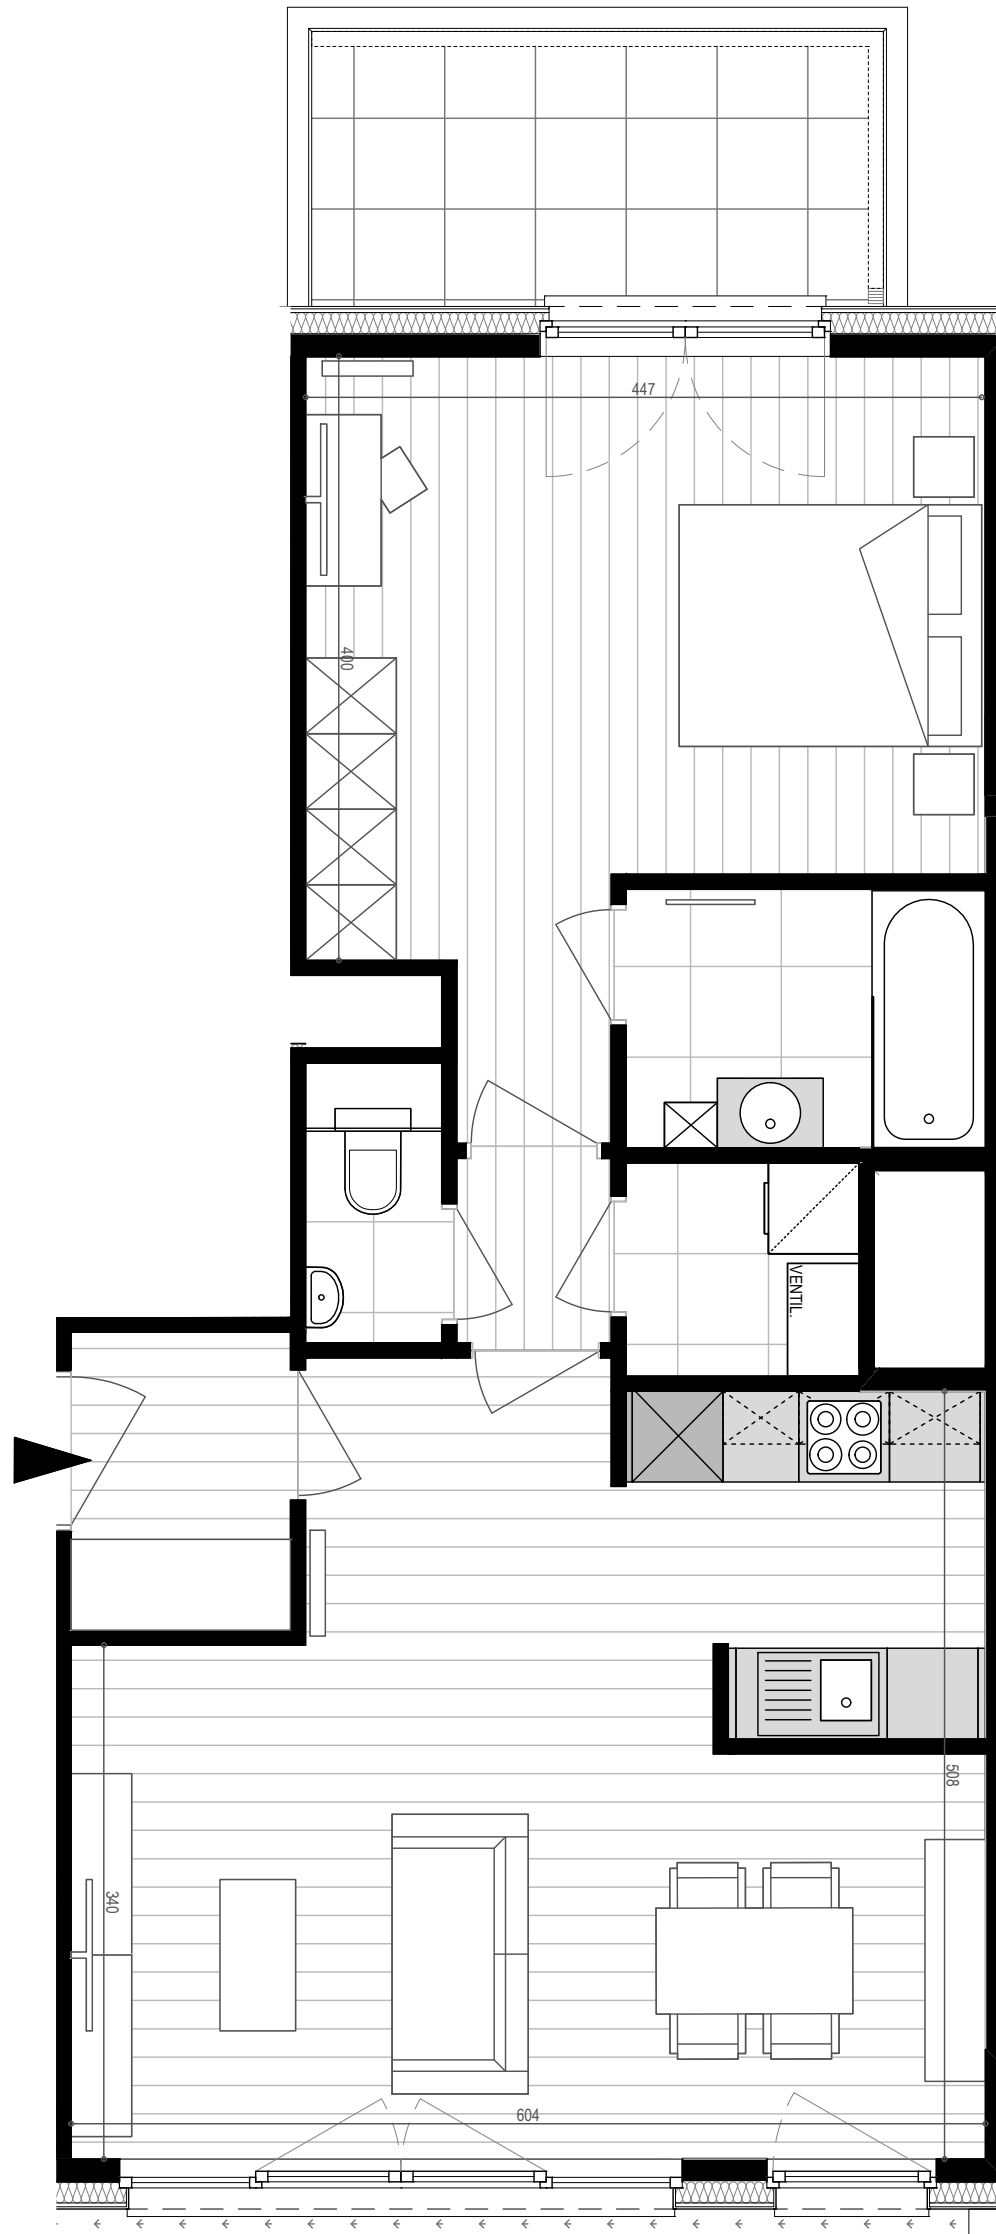

APPARTEMENT B3.01

N°72 bte 7 | Bien non-meublé*
N°72 bus 7 | Ongemeubeld appartement*

*Mobilier et dimensions sont dessinés à titre indicatif | Getekende meubels en afmetingen zijn indicatief

TPOLOGIE | *TPOLOGIE:*

3e étage - 3de verdieping
1 chambre - 1 slaapkamer

SUPERFICIES | *OPPERVLAKTEN:*

Appartement : 71.49 m²
Terrasse - Terras : 8.20 m²

1:50 sur/op A3

PARC LAITERIE - Rue de la Laiterie 68-80 | Melkerijstraat 68-80 - 1070 Anderlecht