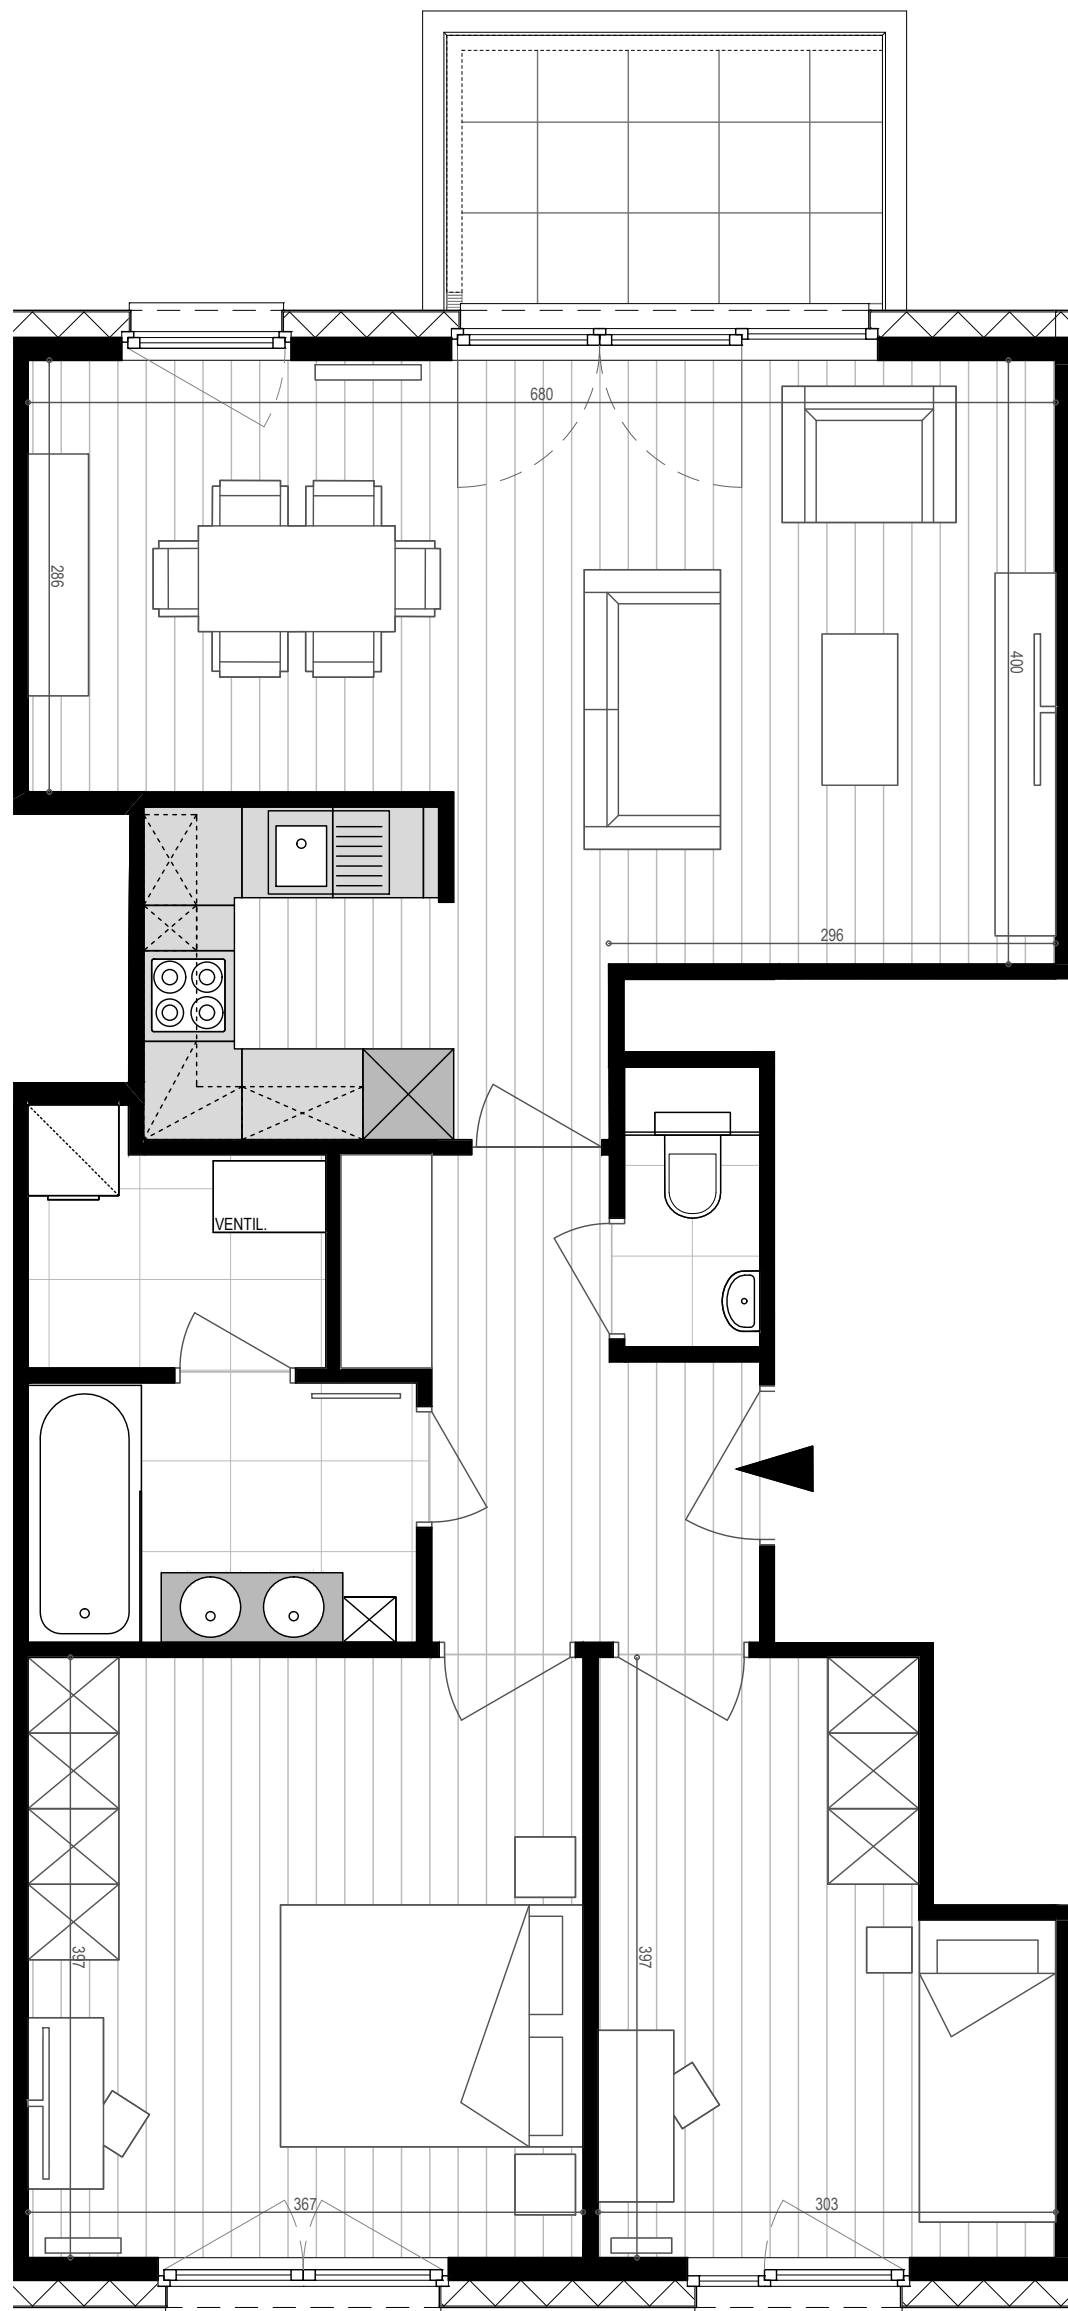

APPARTEMENT B2.02

N°72 bte 6 | Bien non-meublé*
N°72 bus 6 | Ongemeubeld appartement*

*Mobilier et dimensions sont dessinés à titre indicatif | Getekende meubels en afmetingen zijn indicatief

TPOLOGIE | *TPOLOGIE:*

2e étage - 2de verdieping
2 chambres - 2 slaapkamers

SUPERFICIES | *OPPERVLAKTEN:*

Appartement : 84.80 m²
Terrasse - Terras : 6.4 m²

1:50 sur/op A3

PARC LAITERIE - Rue de la Laiterie 68-80 | Melkerijstraat 68-80 - 1070 Anderlecht