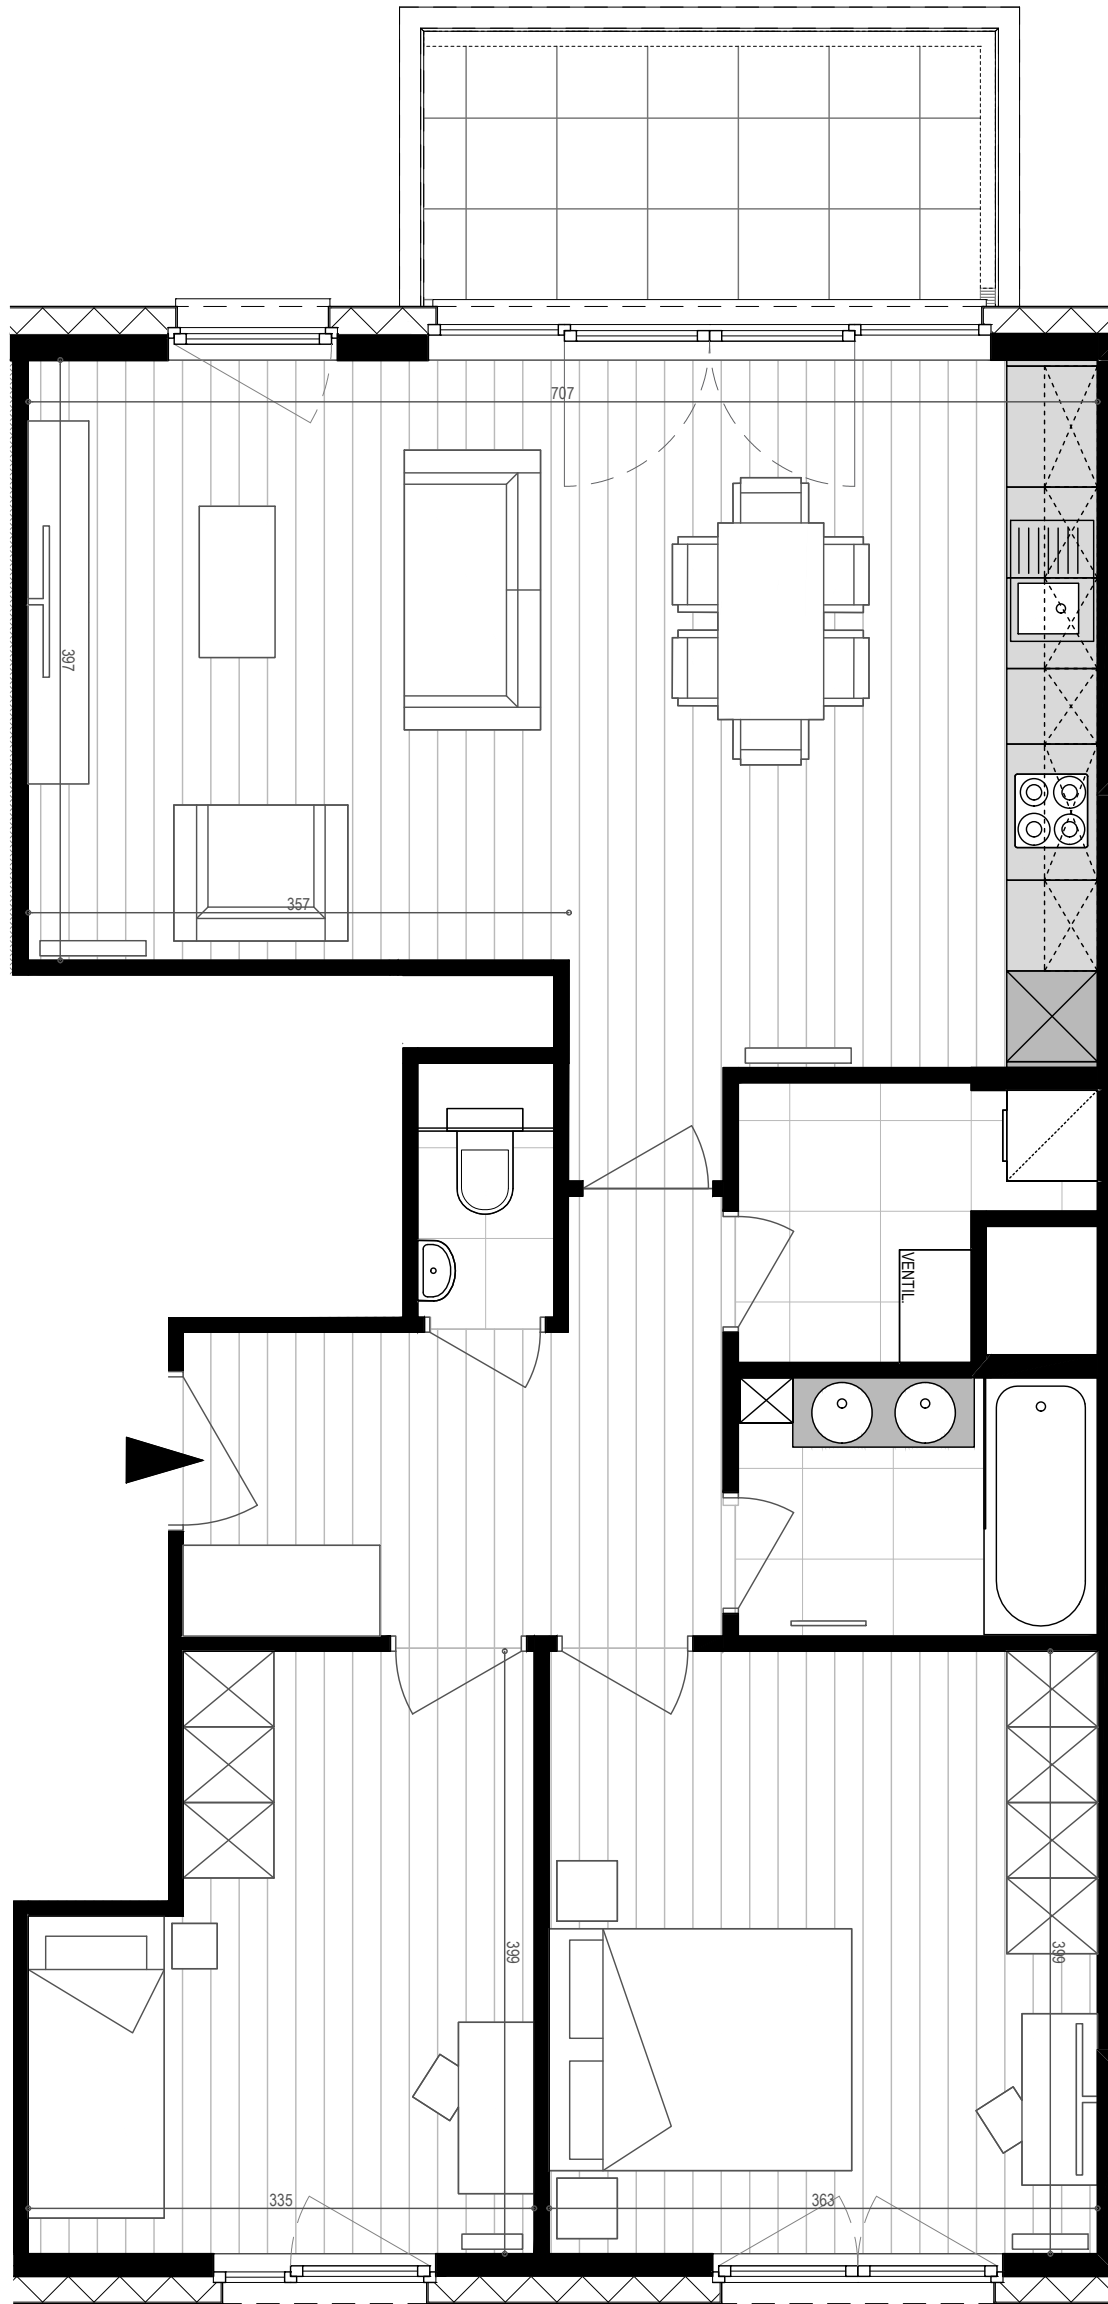

APPARTEMENT B2.01

N°72 bte 5 | Bien non-meublé*
N°72 bus 5 | Ongemeubeld appartement*

*Mobilier et dimensions sont dessinés à titre indicatif | Getekende meubels en afmetingen zijn indicatief

TPOLOGIE | *TPOLOGIE:*

2e étage - 2de verdieping
2 chambres - 2 slaapkamers

SUPERFICIES | *OPPERVLAKTEN:*

Appartement : 89.66 m²
Terrasse - Terras : 8.2 m²

1:50 sur/op A3

PARC LAITERIE - Rue de la Laiterie 68-80 | Melkerijstraat 68-80 - 1070 Anderlecht