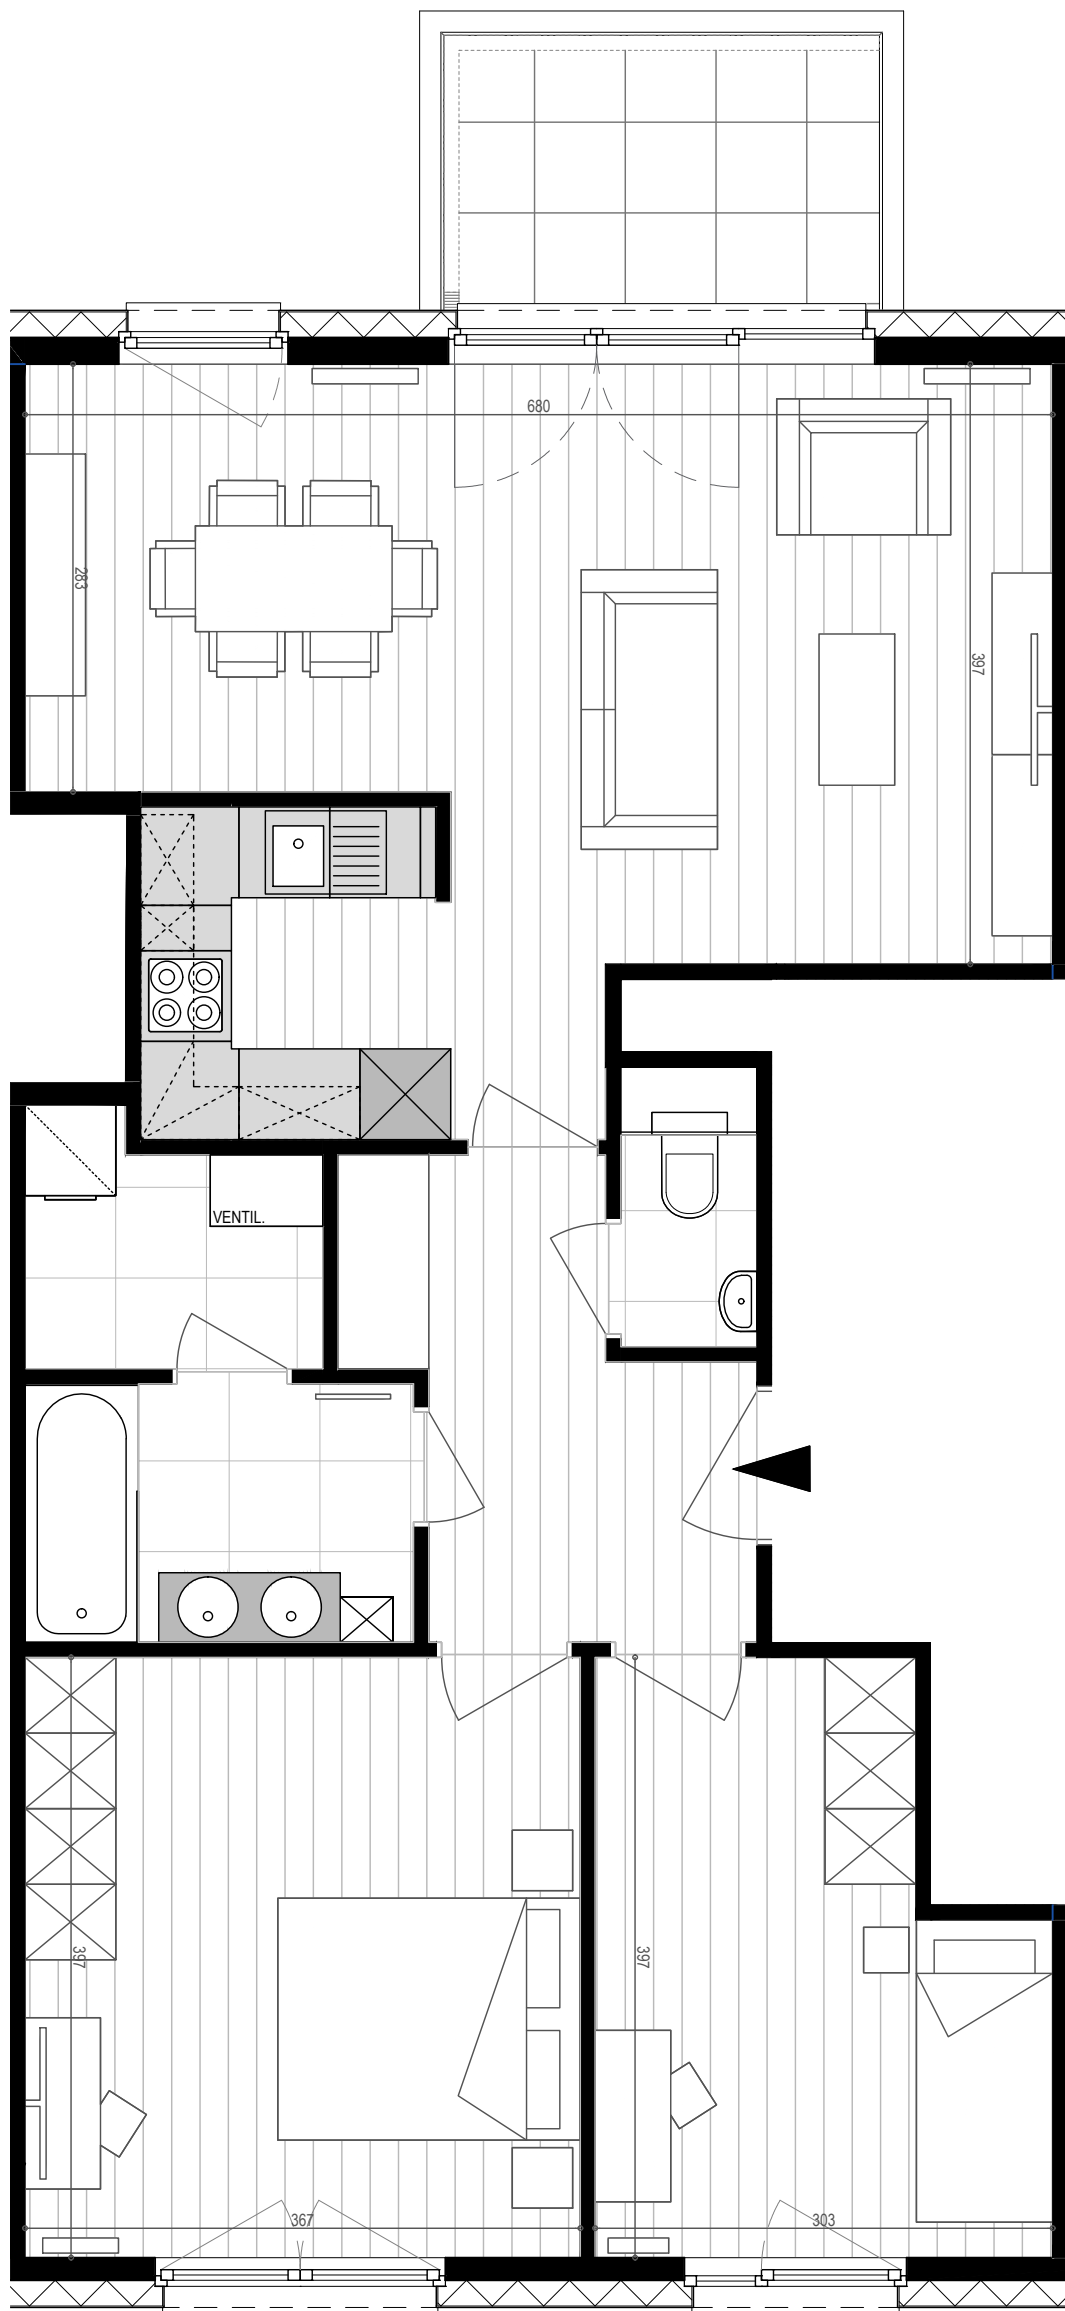

# APPARTEMENT B1.02

N°72 bte 4 | Bien non-meublé\*  
N°72 bus 4 | Ongemeubeld appartement\*

\*Mobilier et dimensions sont dessinés à titre indicatif | Getekende meubels en afmetingen zijn indicatief

## TPOLOGIE | *TPOLOGIE:*

1e étage - 1ste verdieping  
2 chambres - 2 slaapkamers

## SUPERFICIES | *OPPERVLAKTEN:*

Appartement : 84.80 m<sup>2</sup>  
Terrasse - Terras : 6.4 m<sup>2</sup>

1:50 sur/op A3

PARC LAITERIE - Rue de la Laiterie 68-80 | Melkerijstraat 68-80 - 1070 Anderlecht