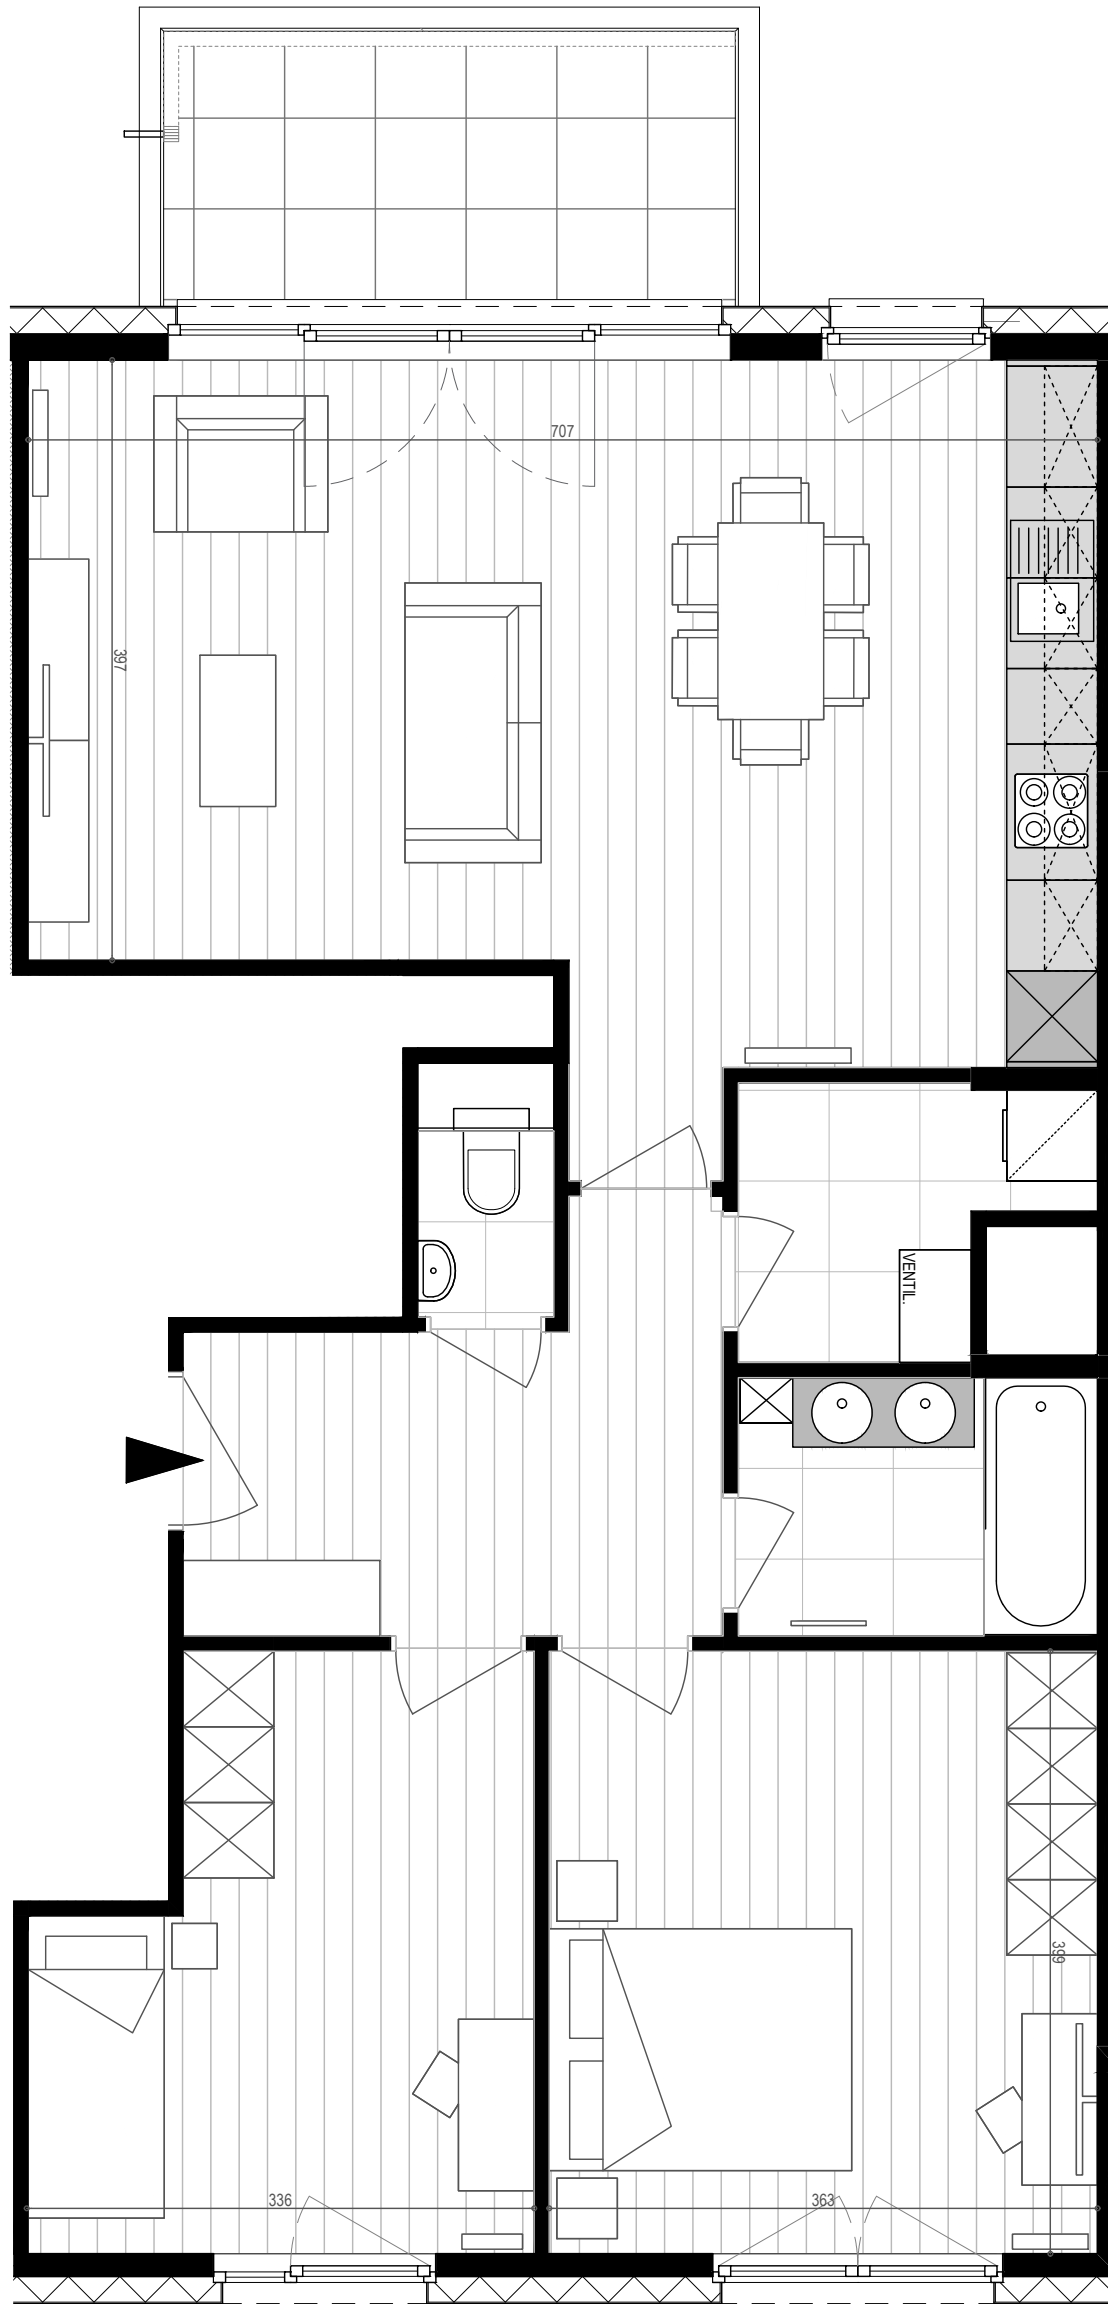

APPARTEMENT B1.01

N°72 bte 3 | Bien non-meublé*
N°72 bus 3 | Ongemeubeld appartement*

*Mobilier et dimensions sont dessinés à titre indicatif | Getekende meubels en afmetingen zijn indicatief

TPOLOGIE | *TPOLOGIE:*

1e étage - 1ste verdieping
2 chambres - 2 slaapkamers

SUPERFICIES | *OPPERVLAKTEN:*

Appartement : 89.66 m²
Terrasse - Terras : 8.2 m²

1:50 sur/op A3

PARC LAITERIE - Rue de la Laiterie 68-80 | Melkerijstraat 68-80 - 1070 Anderlecht