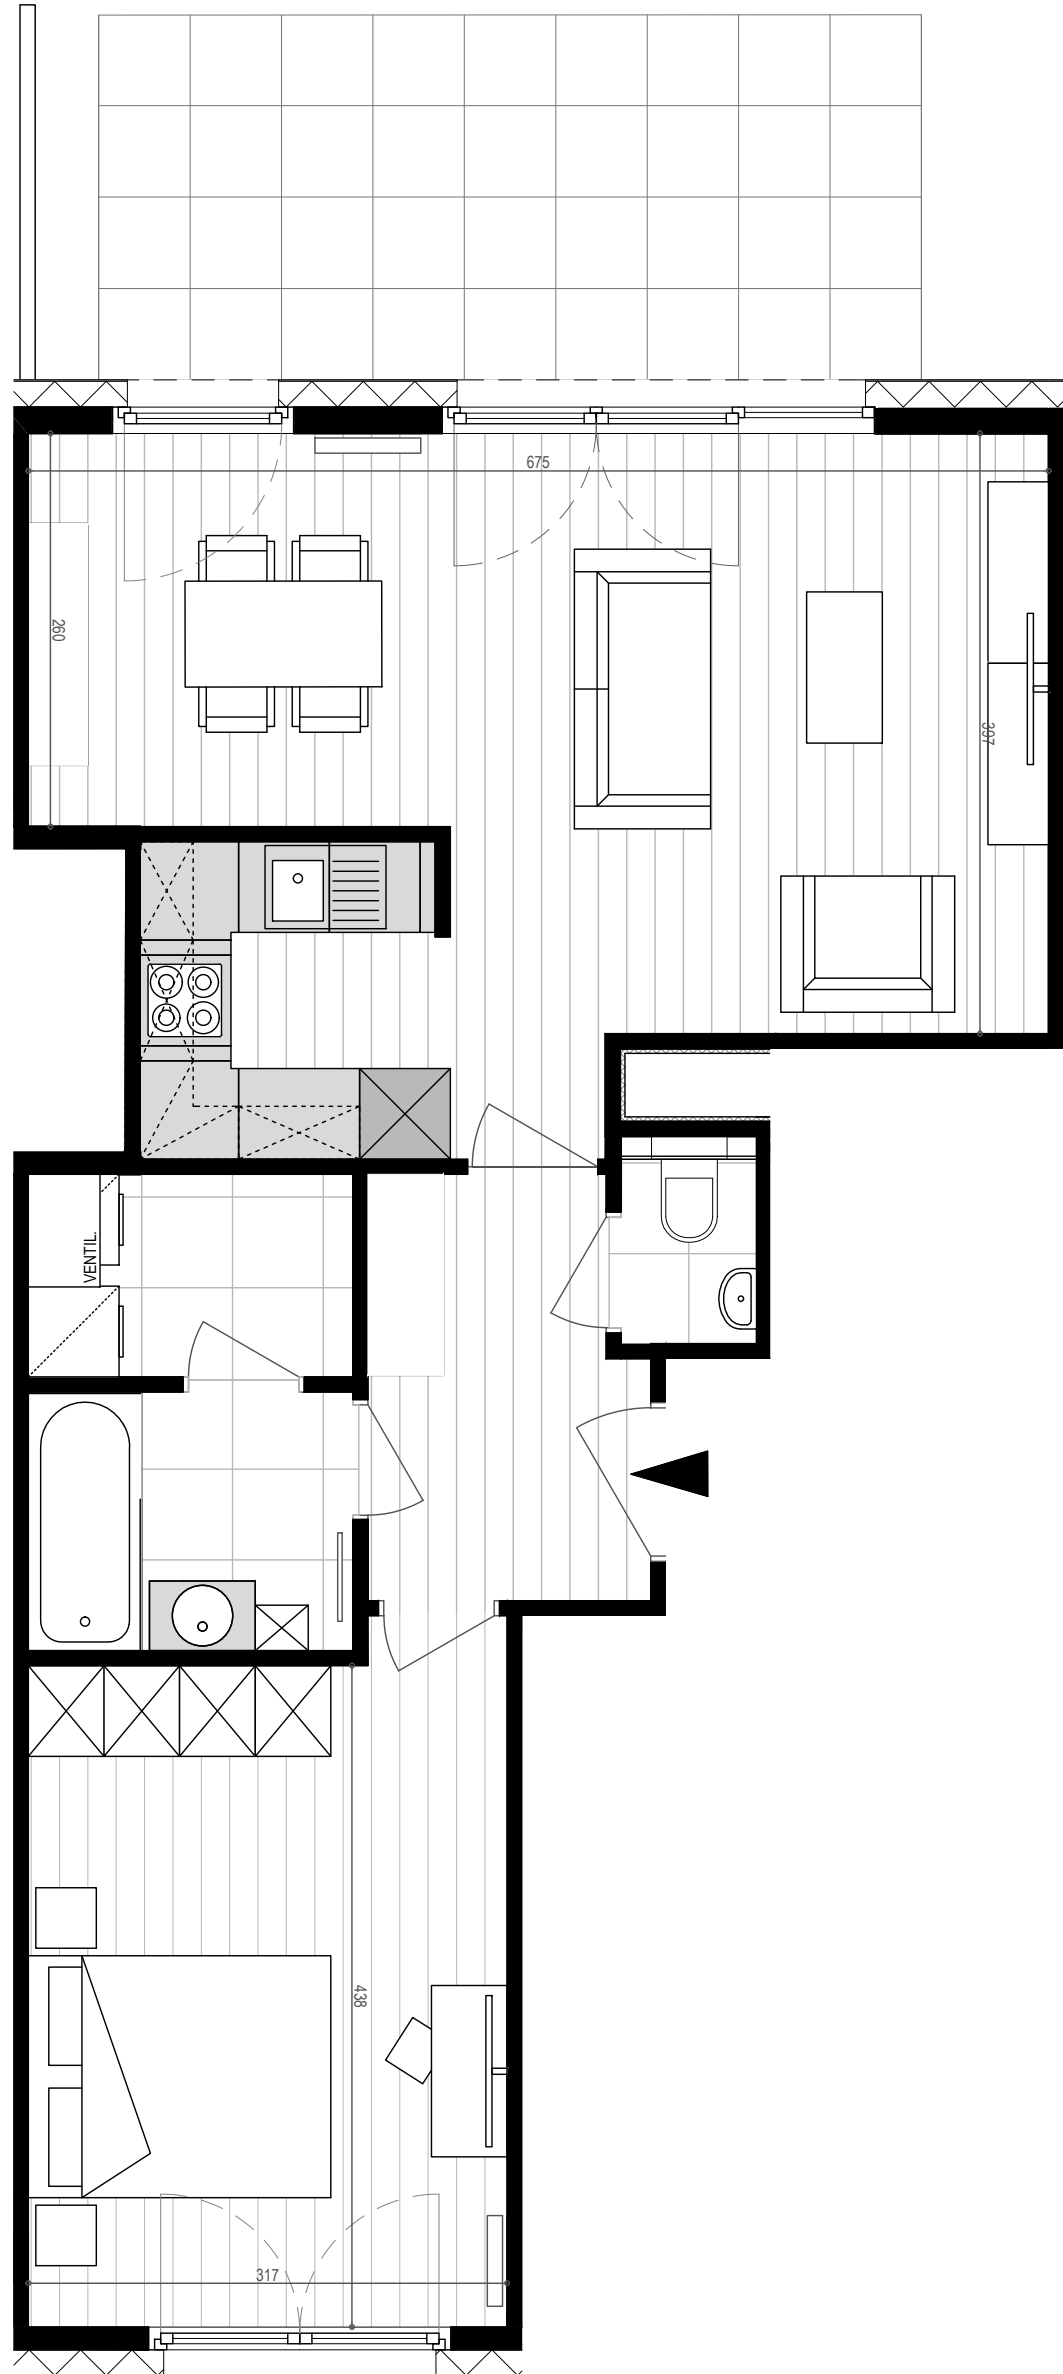

APPARTEMENT B0.02

N°72 bte 2 | Bien non-meublé*
N°72 bus 2 | Ongemeubeld appartement*

*Mobilier et dimensions sont dessinés à titre indicatif | Getekende meubels en afmetingen zijn indicatief

TPOLOGIE | TPOLOGIE:
Rez-de-chaussée - Gelijkvloers
1 chambre - 1 slaapkamer

SUPERFICIES | OPPERVLAKTEN:
Appartement : 68.53 m²
Terrasse - Terras : 13.13 m²

1:50 sur/op A3

PARC LAITERIE - Rue de la Laiterie 68-80 | Melkerijstraat 68-80 - 1070 Anderlecht